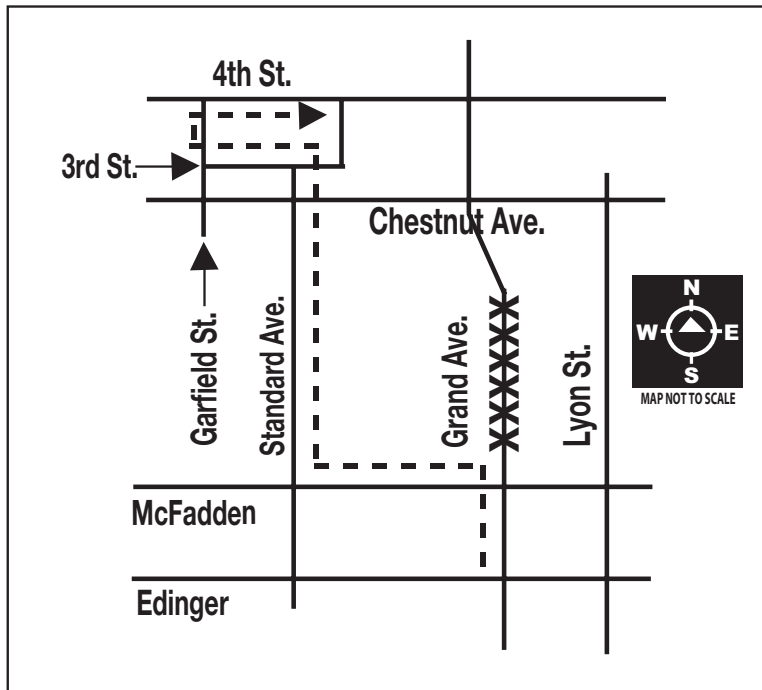

Route 463: Northbound Routing Change, Santa Ana

Ruta 463: Cambio de enrutamiento Dirección Norte, Santa Ana

Date/Dias: 12/12/11 - 2/12/12

Hours/Hóras: All hours / A toda hora

Route affected: 463

Effective Monday, December 12, 2011, the routing for the northbound Route 463 buses will change in the City of Santa Ana.

Northbound buses will travel north on Grand to McFadden, westbound on McFadden to Standard, northbound on Standard to 3rd St., westbound on 3rd St. to Garfield, northbound on Garfield to 4th St., eastbound on 4th St to regular route.

This routing change does not effect southbound buses.

Please see the map below for detour information.

Ruta afectada: 463

A partir de lunes, 12 de diciembre de 2011, la ruta de los autobuses de ruta 463 hacia al norte cambiará en la ciudad de Santa Ana.

Autobuses en dirección norte viajará al norte por Grand a McFadden, oeste por McFadden a Standard, hacia el norte por Standard a 3rd St., oeste por 3rd St., a Garfield, norte por Garfield a 4th St., este por 4th St. a la ruta regular.

Este cambio de ruta no afecta los autobuses hacia el sur.

Consulte el mapa a continuación para obtener información de desvío.

463

For more information / para mas información:
www.octa.net / 714-636-RIDE (7433)

Remove 2/13/12