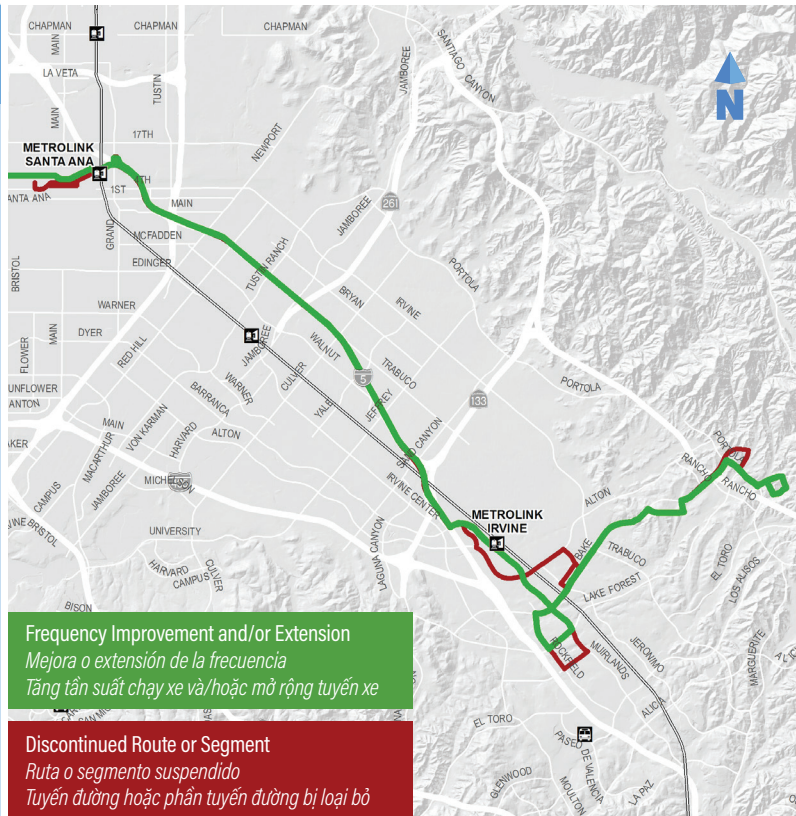

CHANGES

CAMBIOS / THAY ĐỔI

- Add midday and late evening trips
- Discontinue service on Santa Ana, Fifth, Flower, Alton, Toledo, Goodyear, Ridge Route, and Lake Forest Dr

- *Añadir viajes a medio día y por la noche tarde*
- *Servicio descontinuado en Santa Ana, Fifth, Flower, Alton, Toledo, Goodyear, Ridge Route, y Lake Forest Dr.*

- *Thêm các tuyến đường giữa ngày và thật tối*
- *Dịch vụ ngừng trên đường Santa Ana, Fifth, Flower, Alton, Toledo, Goodyear, Ridge Route, and Lake Forest Dr*

Frequency Improvement and/or Extension
Mejora o extensión de la frecuencia
Tăng tần suất chạy xe và/hoặc mở rộng tuyến xe

Discontinued Route or Segment
Ruta o segmento suspendido
Tuyến đường hoặc phần tuyến đường bị loại bỏ

	AM	MID	PM	EVE
CURRENT WEEKDAY FREQUENCIES (MINUTES) <i>Frecuencias de los días de semana actuales (Minutos) / Tần suất chạy xe hiện tại vào các ngày trong tuần (nhiều phút)</i>				
Flower & 6th to/a/đến Icon & Ellipse	3 trips	NS	3 trips	NS
NEW WEEKDAY FREQUENCIES (MINUTES) <i>Nuevas frecuencias de días de semana (Minutos) / Số chuyến mới của những ngày trong tuần (nhiều phút)</i>				
Flower & 6th to/a/đến Icon & Ellipse	4 trips	2 trips	3 trips	1 trip

AM: 6a - 9a | MID: 9a - 3p | PM: 3p - 6p | EVE: 6p - 8p

NS = No Service / Sin servicio / Không có dịch vụ