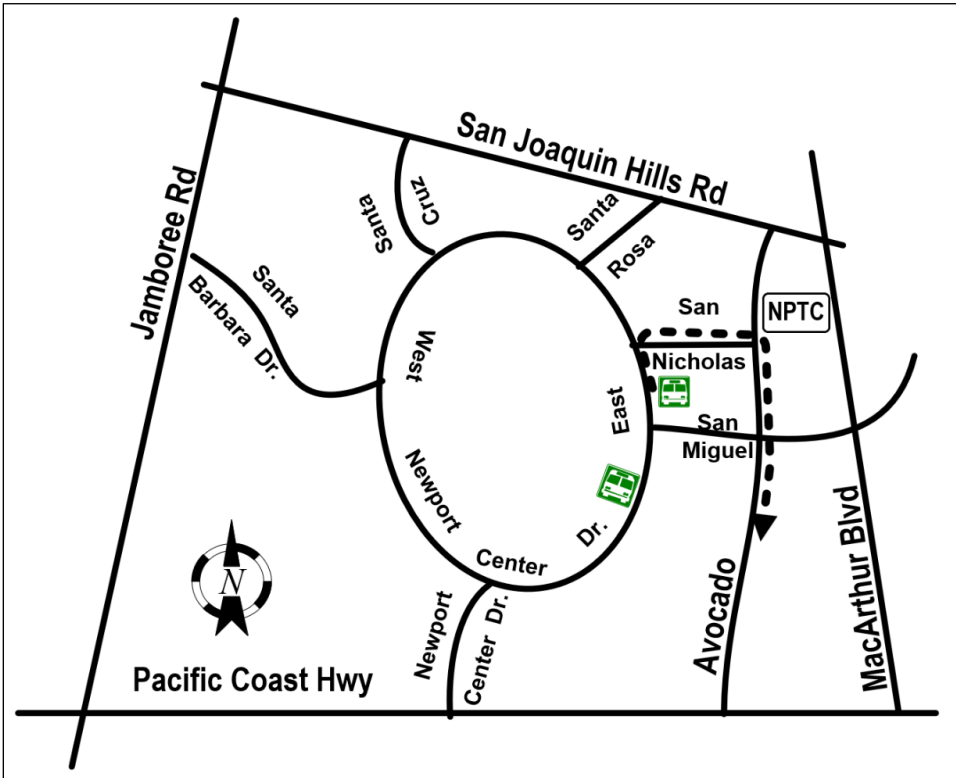

Route 1S Detour (Short Trip) Desvío para la ruta 1S (Viaje Corto)

Dates: 4/15/2024 - 4/19/2024

Route Affected: 1S

Effective Monday, April 15, 2024, until Friday, April 19, 2024, the buses on Route 1S will be on detour in the City of Newport Beach.

Please see the map below for more information.

Ruta Afectada: 1S

A partir del lunes 15 de abril de 2024 hasta el viernes 19 de abril de 2024, los autobuses de la ruta 1S estarán en desvío en la ciudad de Newport Beach.

Por favor vea el mapa abajo para más información.

1

TRANSFER POINTS

Route 55

Newport Center Drive and Civic Center
(Between P.C.H / Newport Center - Fashion Island)

Route 57

Newport Center East and San Miguel (Cut Out)

Route 79

Newport Center East and Anacapa