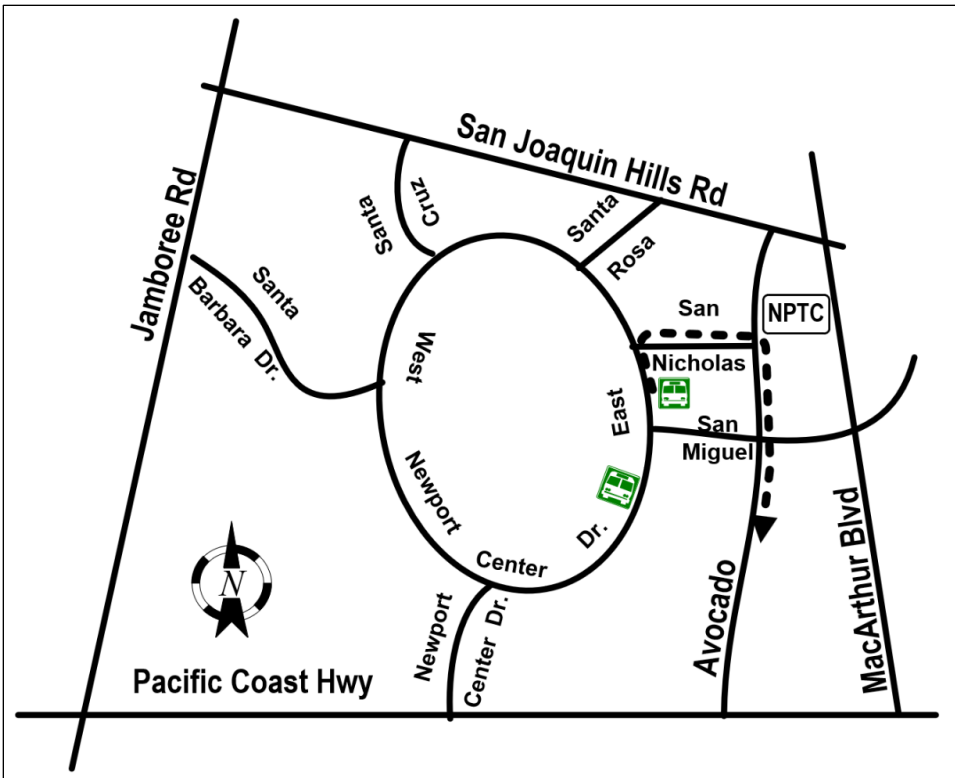

Route 1S Detour (Short Trip)

Desvío para la ruta 1S (Viaje Corto)

Dates: 4/8/2024 - 4/12/2024

Route Affected: 1S

Effective Monday, April 8, 2024, until Friday, April 12, 2024, the buses on Route 1S will be on detour in the City of Newport Beach.

Please see the map below for more information.

Ruta Afectada: 1S

A partir del lunes 8 de abril de 2024 hasta el viernes 12 de abril de 2024, los autobuses de la ruta 1S estarán en desvío en la ciudad de Newport Beach.

Por favor vea el mapa abajo para más información.

1

TRANSFER POINTS

Route 55

Newport Center Drive and Civic Center
(Between P.C.H / Newport Center - Fashion Island)

Route 57

Newport Center East and San Miguel (Cut Out)

Route 79

Newport Center East and Anacapa