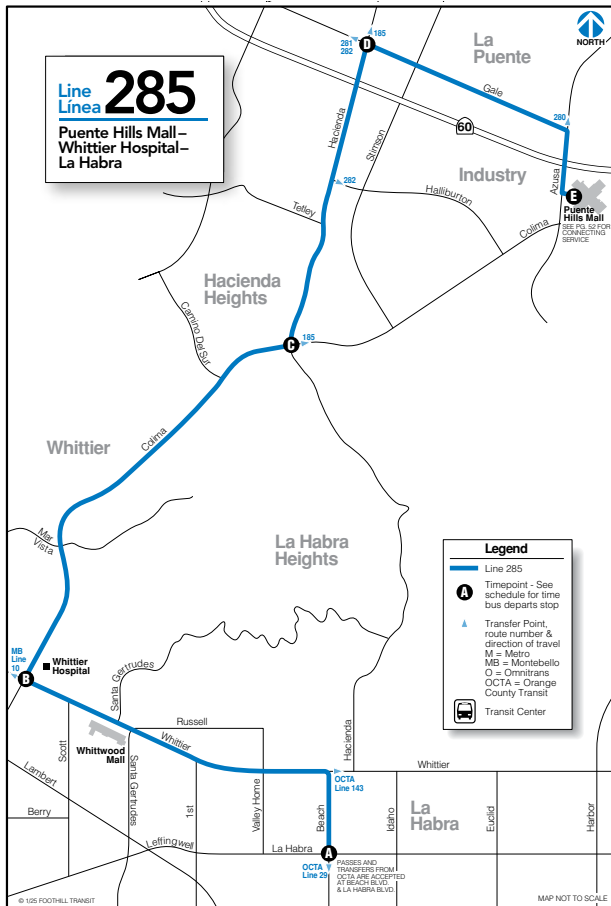

FOOTHILL TRANSIT BUS 285

NORTHBOUND/EN DIRECCIÓN NORTE

LA HABRA TO INDUSTRY LA HABRA HACIA INDUSTRY

Beach Blvd. & La Habra Blvd.	Whittier Blvd. & Colima Rd.	Hacienda Blvd. & Colima Rd.	Gale Ave. & Hacienda Blvd.	Puente Hills Mall
A	B	C	D	E
5:35	5:50	5:58	6:04	6:14
6:35	6:50	6:58	7:04	7:14
7:35	7:50	7:58	8:06	8:16
8:35	8:50	9:00	9:12	9:23
9:35	9:50	10:00	10:12	10:23
10:35	10:50	11:00	11:12	11:23
11:35	11:50	12:00	12:12	12:23
12:35	12:50	1:00	1:12	1:23
1:35	1:50	2:00	2:12	2:23
2:35	2:50	3:00	3:12	3:23
3:35	3:50	4:00	4:12	4:23
4:35	4:50	5:00	5:12	5:23
5:35	5:50	6:00	6:12	6:23
6:35	6:50	6:58	7:08	7:19
7:35	7:48	7:56	8:05	8:15
8:35	8:48	8:56	9:05	9:15

A	B	C	D	E
8:13	8:25	8:33	8:41	8:50
9:10	9:24	9:32	9:40	9:49
10:10	10:23	10:31	10:39	10:49
11:10	11:23	11:31	11:39	11:49
12:10	12:23	12:31	12:40	12:50
1:10	1:24	1:33	1:42	1:52
2:10	2:24	2:33	2:41	2:51
3:10	3:24	3:33	3:41	3:51
4:10	4:24	4:33	4:41	4:54
5:10	5:24	5:32	5:40	5:50
6:10	6:24	6:32	6:40	6:50
7:10	7:24	7:32	7:40	7:50

WEEKDAY
ENTRE SEMANA

WEEKEND/HOLIDAY
FIN DE SEMANA Y DÍA FESTIVO

SOUTHBOUND/EN DIRECCIÓN SUR

INDUSTRY TO LA HABRA INDUSTRY HACIA LA HABRA

Puente Hills Mall	Hacienda Blvd. & Gale Ave.	Colima Rd. & Hacienda Blvd.	Whittier Blvd. & Colima Rd.	La Habra Blvd. & Beach Blvd.
E	D	C	B	A
5:30	5:39	5:47	5:55	6:07
6:30	6:39	6:47	6:55	7:07
7:30	7:40	7:49	7:57	8:09
8:30	8:40	8:52	9:03	9:15
9:30	9:42	9:54	10:05	10:17
10:30	10:42	10:54	11:05	11:17
11:30	11:42	11:54	12:05	12:18
12:30	12:42	12:54	1:05	1:18
1:30	1:42	1:54	2:05	2:18
2:30	2:42	2:54	3:05	3:18
3:30	3:42	3:54	4:05	4:18
4:30	4:42	4:54	5:05	5:18
5:30	5:42	5:54	6:05	6:18
6:30	6:41	6:51	7:01	7:13
7:30	7:40	7:48	7:56	8:06
8:30	8:40	8:48	8:56	9:06

WEEKDAY
ENTRE SEMANA

WEEKEND/HOLIDAY
FIN DE SEMANA Y DÍA FESTIVO

Routing and times are subject to change. For current schedules and additional information, please visit www.foothilltransit.org