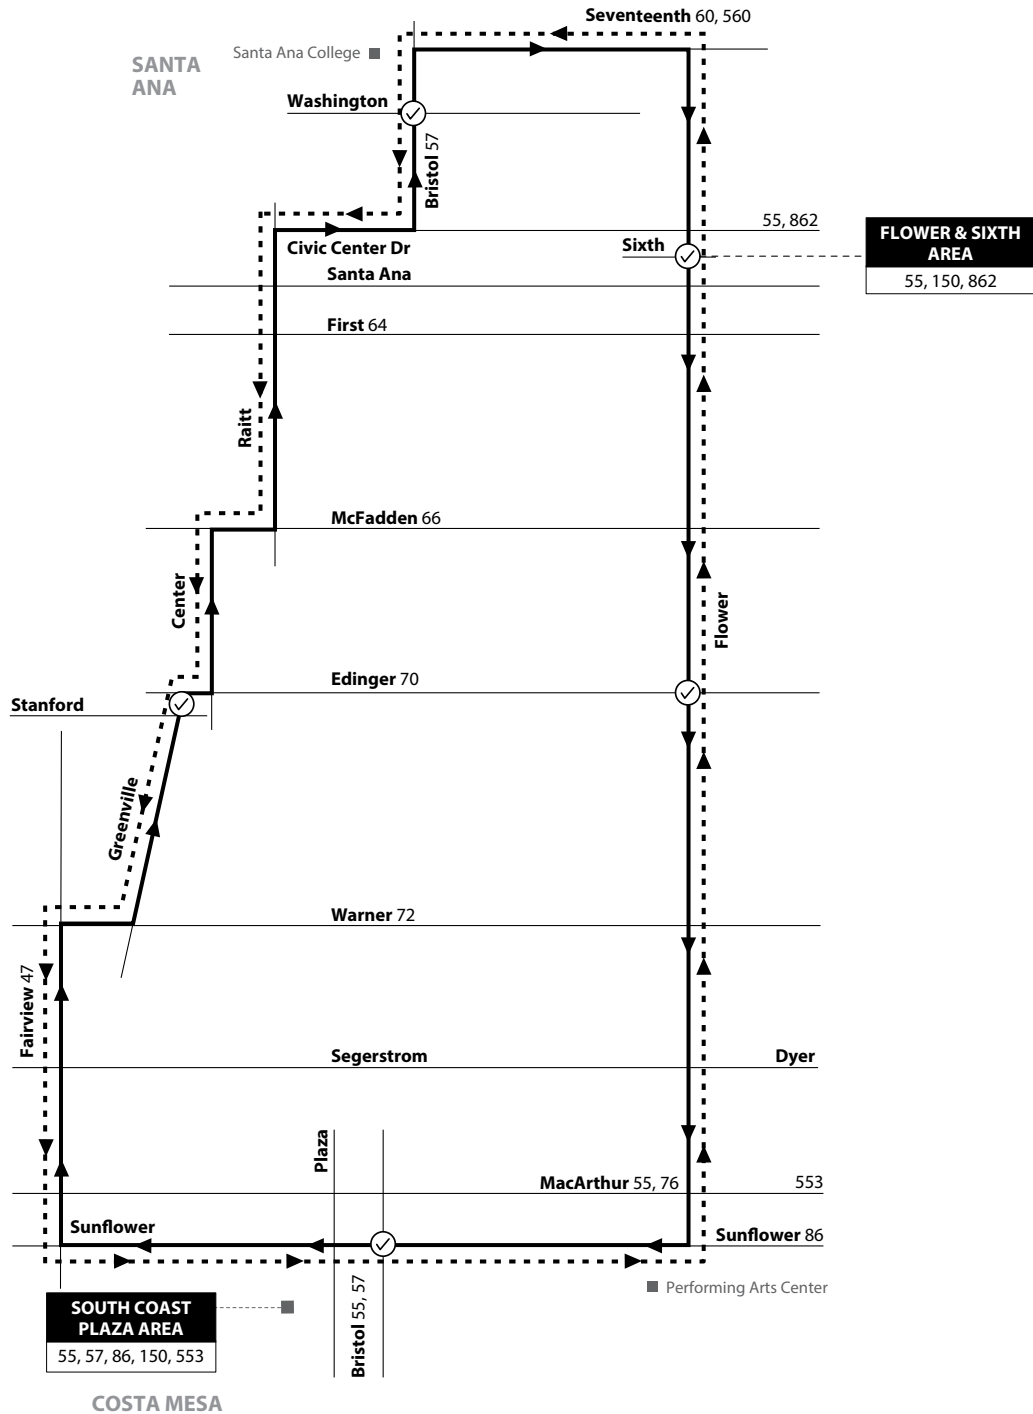

150

Santa Ana to Costa Mesa via Fairview St / Flower St

NOTE: No weekend service.
NOTA: No hay servicio los fines de semana.

LEGEND
LEYENDA

⊙ Scheduled Departure
 Clockwise
 Counter-Clockwise

Route 150/040523

Numbers on streets indicate transfers. *Números en la calle indican transbordos.*

NOTE: No weekend service.
NOTA: No hay servicio los fines de semana.

Santa Ana to Costa Mesa
 via Fairview St / Flower St **150**

Monday - Friday
CLOCKWISE: Santa Ana

Flower & 6th	Flower & Edinger	Sunflower & Bristol	Edinger & Greenville	Bristol & Washington	Flower & 6th
5:22	5:31	5:41	5:53	6:05	6:15
6:02	6:11	6:21	6:33	6:45	6:55
6:38	6:48	6:58	7:13	7:26	7:38
7:18	7:28	7:38	7:53	8:06	8:18
8:01	8:09	8:19	8:33	8:46	8:57
8:41	8:49	8:59	9:13	9:26	9:37
9:21	9:29	9:39	9:53	10:06	10:17
10:01	10:09	10:19	10:33	10:46	10:57
10:38	10:46	10:57	11:13	11:26	11:36
11:18	11:26	11:37	11:53	12:06	12:16
11:58	12:06	12:17	12:33	12:46	12:56
12:38	12:46	12:57	1:13	1:26	1:36
1:18	1:26	1:37	1:53	2:06	2:16
1:58	2:06	2:17	2:33	2:46	2:56
2:33	2:43	2:54	3:13	3:30	3:42
3:09	3:17	3:29	3:52	4:11	4:24
3:54	4:03	4:15	4:33	4:49	4:59
4:34	4:43	4:55	5:13	5:29	5:39
5:14	5:23	5:35	5:53	6:09	6:19

Monday - Friday
COUNTERCLOCKWISE: Costa Mesa

Flower & 6th	Bristol & Washington	Greenville & Stanford	Sunflower & Park Center	Flower & Edinger	Flower & 6th
4:54	5:02	5:15	5:30	5:39	5:49
5:34	5:42	5:55	6:10	6:19	6:29
6:14	6:22	6:35	6:50	6:59	7:09
6:47	6:57	7:15	7:32	7:43	7:57
7:27	7:37	7:55	8:12	8:23	8:37
8:15	8:22	8:35	8:51	9:02	9:13
8:55	9:02	9:15	9:31	9:42	9:53
9:35	9:42	9:55	10:11	10:22	10:33
10:14	10:21	10:35	10:52	11:03	11:12
10:54	11:01	11:15	11:32	11:43	11:52
11:34	11:41	11:55	12:12	12:23	12:32
12:14	12:21	12:35	12:52	1:03	1:12
12:54	1:01	1:15	1:32	1:43	1:52
1:32	1:40	1:55	2:12	2:24	2:36
2:12	2:20	2:35	2:52	3:04	3:16
2:50	2:59	3:15	3:32	3:48	4:00
3:30	3:39	3:55	4:12	4:28	4:40
4:10	4:19	4:35	4:52	5:08	5:20
4:50	4:59	5:15	5:32	5:48	6:00