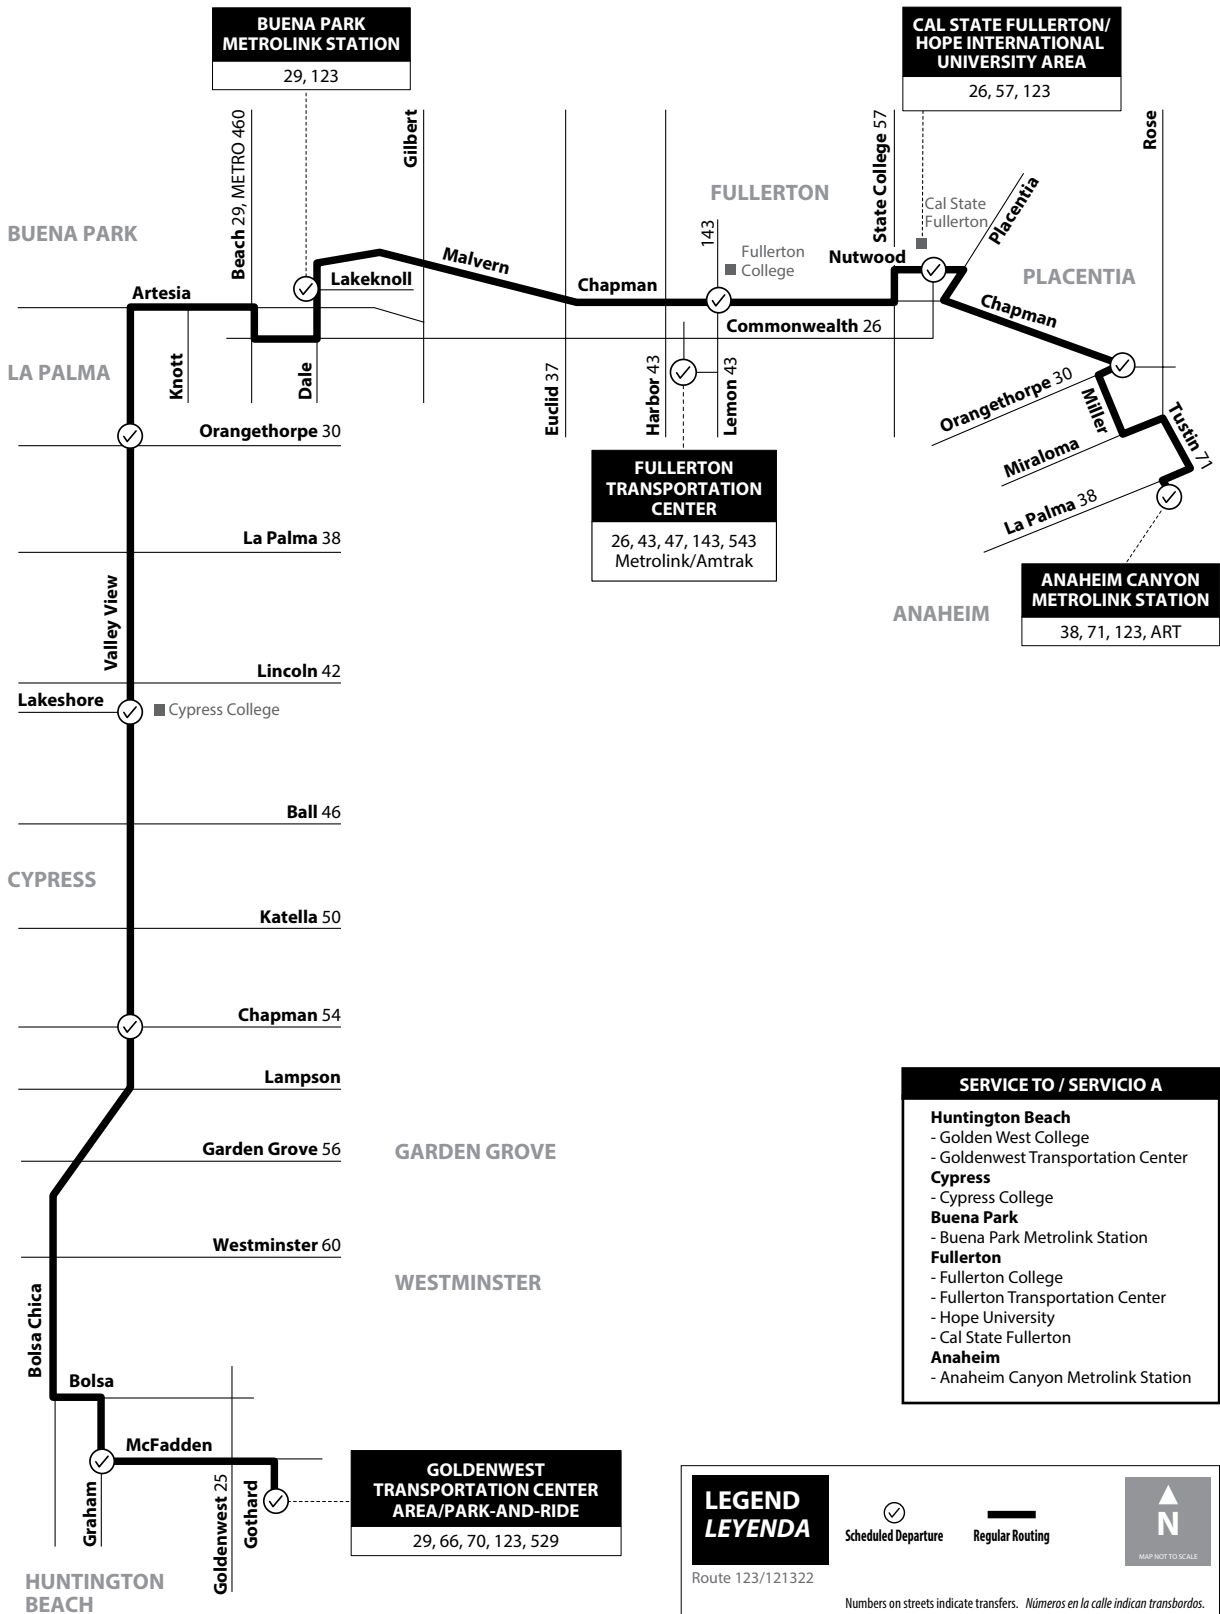

## Anaheim to Huntington Beach via Malvern Ave / Valley View / Bolsa Chica

**NOTE:** No weekend service.  
**NOTA:** No hay servicio los fines de semana.

**NOTE:** No weekend service.  
**NOTA:** No hay servicio los fines de semana.

**Anaheim to Huntington Beach**  
 via Malvern Ave / Valley View / Bolsa Chica