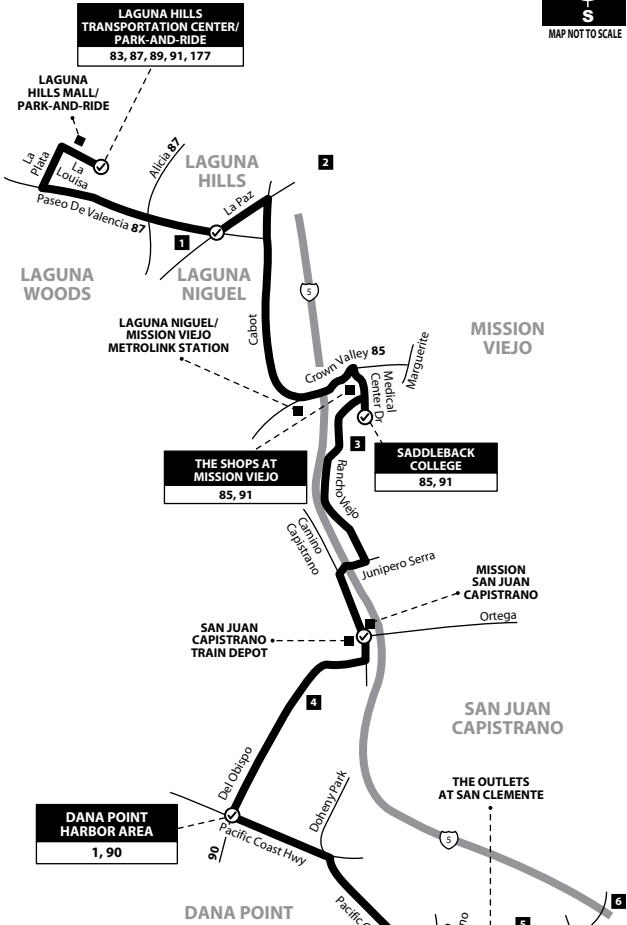

## Laguna Hills to San Clemente

via Paseo De Valencia / Camino Capistrano / Del Obispo St

### Monday - Friday NORTHBOUND To: Laguna Hills

Los Molinos & Pico	PCH & Del Obispo	Camino Capistrano & Ortega	Saddleback College	Paseo De Valencia & La Paz	Laguna Hills Transportation Center
4:49	5:00	5:09	5:23	5:35	5:43
5:33	5:43	5:53	6:09	6:23	6:33
5:52	6:04	6:16	6:37	6:53	7:03
6:13	6:25	6:42	7:08	7:26	7:35
6:44	6:56	7:13	7:39	7:57	8:06
7:23	7:35	7:50	8:09	8:26	8:38
7:53	8:05	8:20	8:39	8:56	9:08
8:23	8:35	8:50	9:09	9:26	9:38
8:59	9:10	9:27	9:42	9:58	10:08
9:26	9:38	9:51	10:08	10:25	10:35
9:57	10:09	10:22	10:39	10:56	11:06
10:18	10:32	10:46	11:05	11:24	11:36
10:50	11:04	11:18	11:37	11:56	12:08
11:20	11:34	11:48	12:07	12:26	12:38
11:50	12:04	12:18	12:37	12:56	1:08
12:16	12:30	12:46	1:07	1:27	1:38
12:47	1:01	1:17	1:38	1:58	2:09
1:16	1:30	1:46	2:07	2:27	2:38
1:46	2:00	2:16	2:37	2:57	3:08
2:16	2:30	2:46	3:07	3:27	3:38
2:48	3:00	3:18	3:38	3:57	4:08
S	3:22	3:50	4:09		
3:17	3:29	3:47	4:07	4:26	4:37
3:46	4:00	4:18	4:38	4:57	5:08
4:18	4:32	4:50	5:10	5:29	5:40
4:48	5:02	5:20	5:40	5:59	6:10
5:21	5:33	5:53	6:09	6:28	6:40
6:16	6:28	6:40	6:55	7:10	7:20
6:59	7:11	7:23	7:38	7:53	8:03
7:53	8:05	8:17	8:32	8:47	8:57
8:46	8:58	9:10	9:25	9:40	9:50
9:50	10:01	10:10	10:25	10:38	10:46