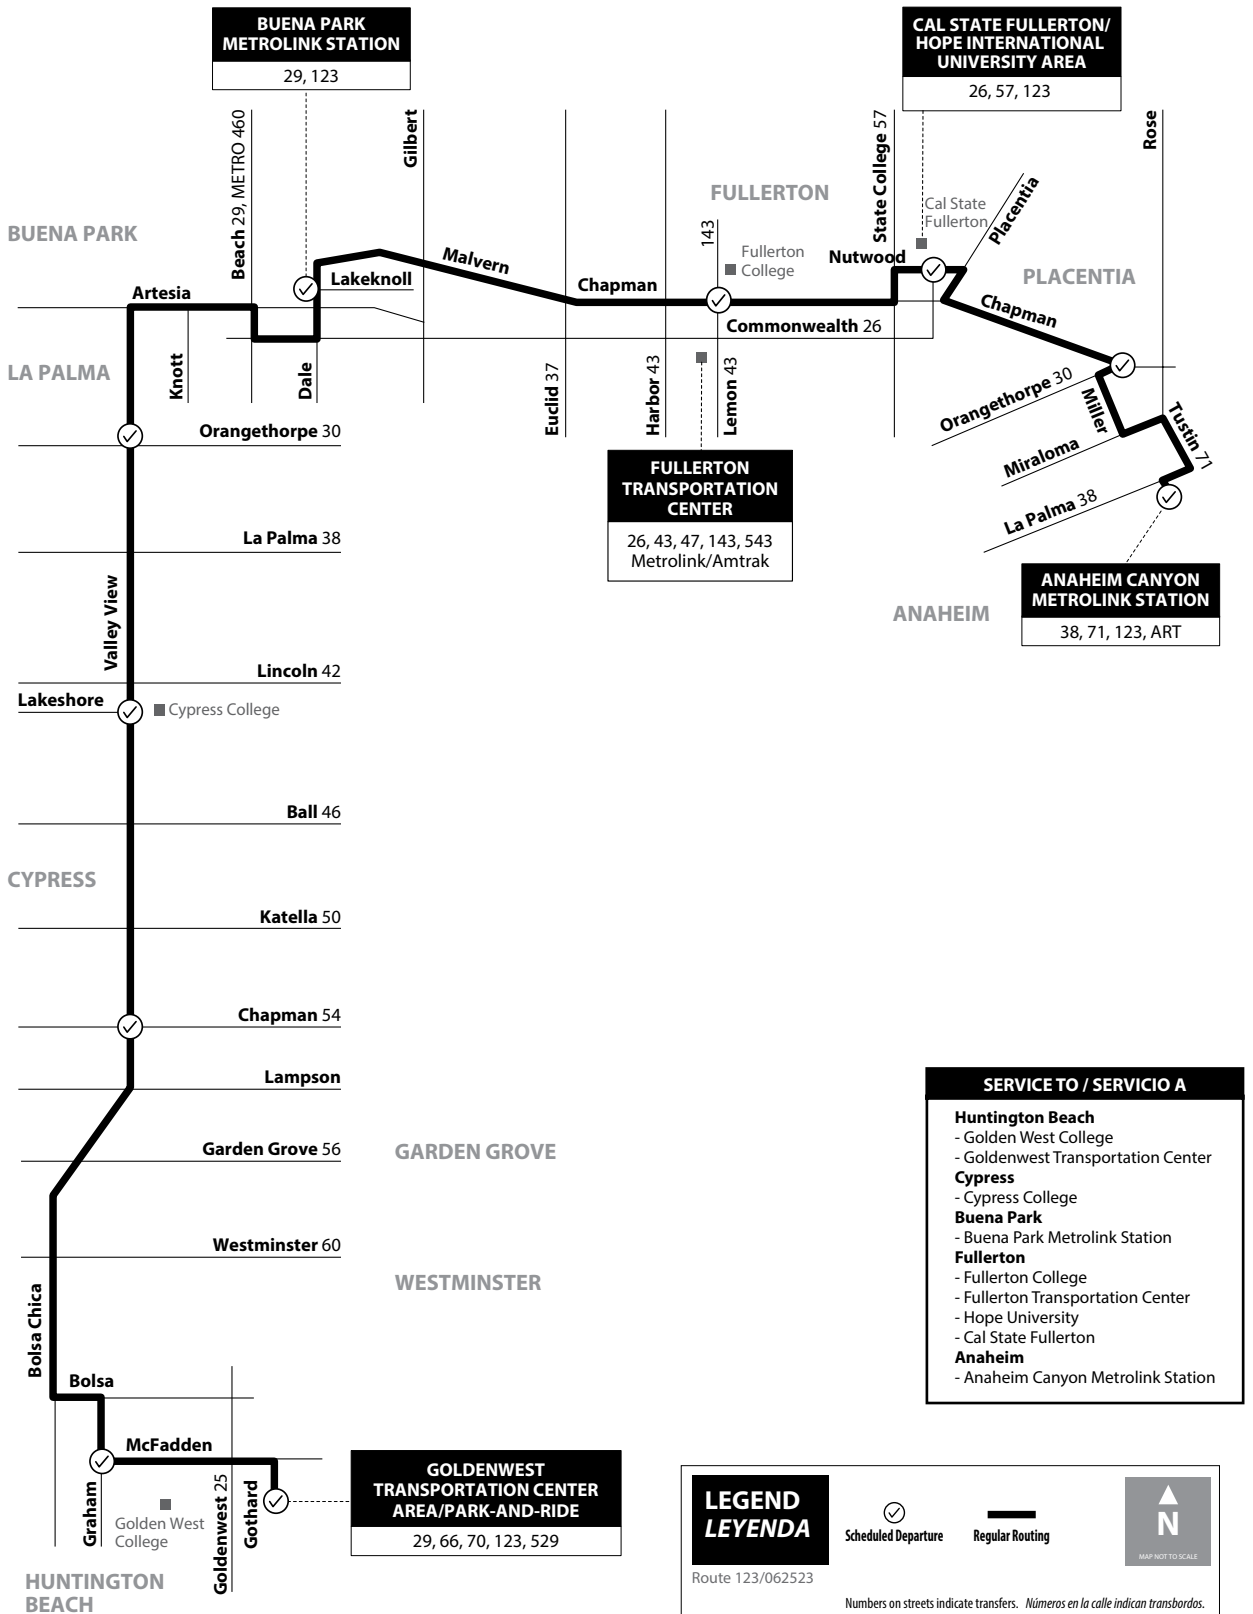

NOTE: No weekend service.
NOTA: No hay servicio los fines de semana.

Anaheim to Huntington Beach

via Chapman Ave / Valley View / Bolsa Chica

123