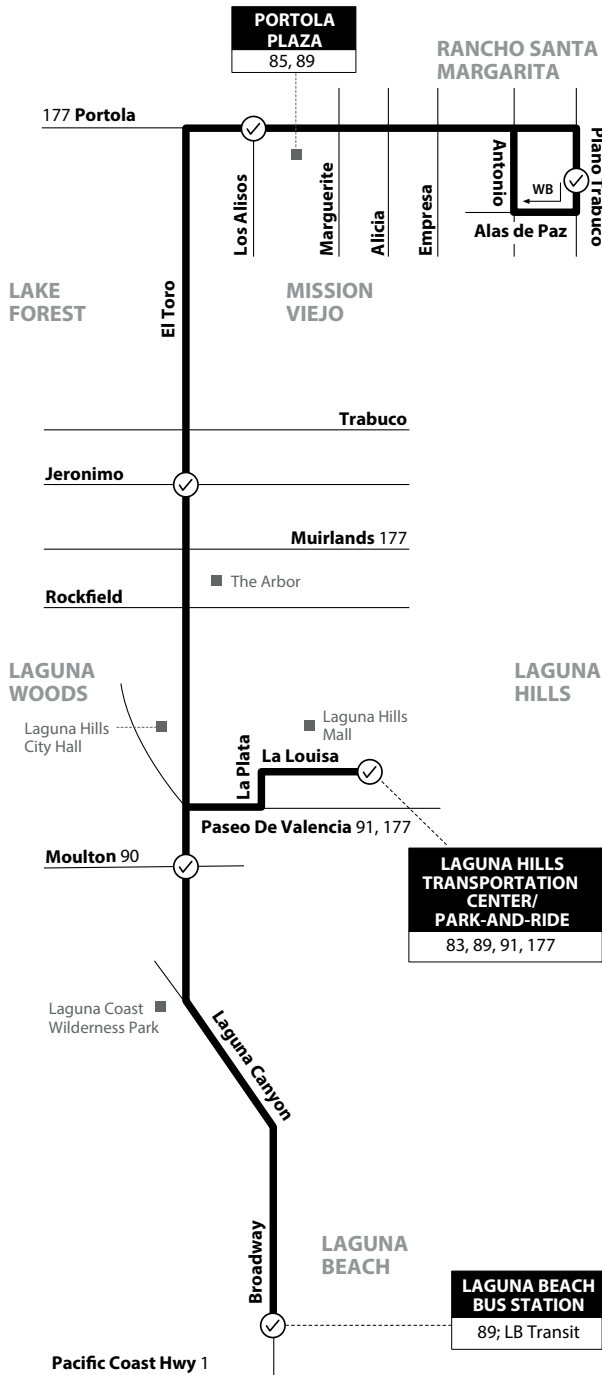

Laguna Beach to Rancho Santa Margarita

via Laguna Canyon Rd / El Toro Rd / Santa Margarita Pkwy

Monday-Friday NORTHBOUND To: Rancho Santa Margarita

Laguna Beach Bus Station	El Toro & Moulton	Laguna Hills Transportation Center	El Toro & Jeronimo	Santa Margarita & Los Alisos	Plano Trabuco & Alas De Paz	
5:03	5:16	5:30	5:40	5:49	6:01	
6:03	6:16	6:30	6:40	6:49	7:05	
6:30	6:45	7:00	7:10	7:22	7:42	
7:00	7:15	7:30	7:40	7:52	8:12	
7:39	7:54	8:05	8:17	8:30	8:50	
8:09	8:24	8:35	8:47	9:00	9:20	
8:42	8:57	9:08	9:20	9:33	9:53	
9:17	9:33	9:45	10:00	10:12	10:32	
10:17	10:33	10:45	11:00	11:12	11:32	
11:17	11:33	11:45	12:00	12:12	12:32	
12:17	12:33	12:45	1:00	1:12	1:32	
1:17	1:33	1:45	2:00	2:12	2:32	
2:08	2:29	2:41	2:56	3:08	3:29	
S					3:45	4:06
2:52	3:13	3:30	3:45	3:57	4:18	
3:14	3:43	4:00	4:15	4:28	4:49	
3:44	4:13	4:30	4:45	4:58	5:19	
4:14	4:43	5:00	5:15	5:28	5:49	
4:48	5:13	5:30	5:45	5:58	6:19	
5:18	5:43	6:00	6:15	6:28	6:49	
5:55	6:13	6:30	6:45	6:58	7:17	
6:55	7:13	7:30	7:45	7:58	8:17	
7:56	8:14	8:30	8:43	8:55	9:12	
8:56	9:14	9:30	9:43	9:55	10:12	

LEGEND
LEYENDA

Route 089/040725

Scheduled Departure

Regular Routing

LB Transit = Laguna Beach Transit

Numbers on streets indicate transfers. *Números en la calle indican transbordos.*

MAP NOT TO SCALE

Laguna Beach to Rancho Santa Margarita
via Laguna Canyon Rd / El Toro Rd / Santa Margarita Pkwy