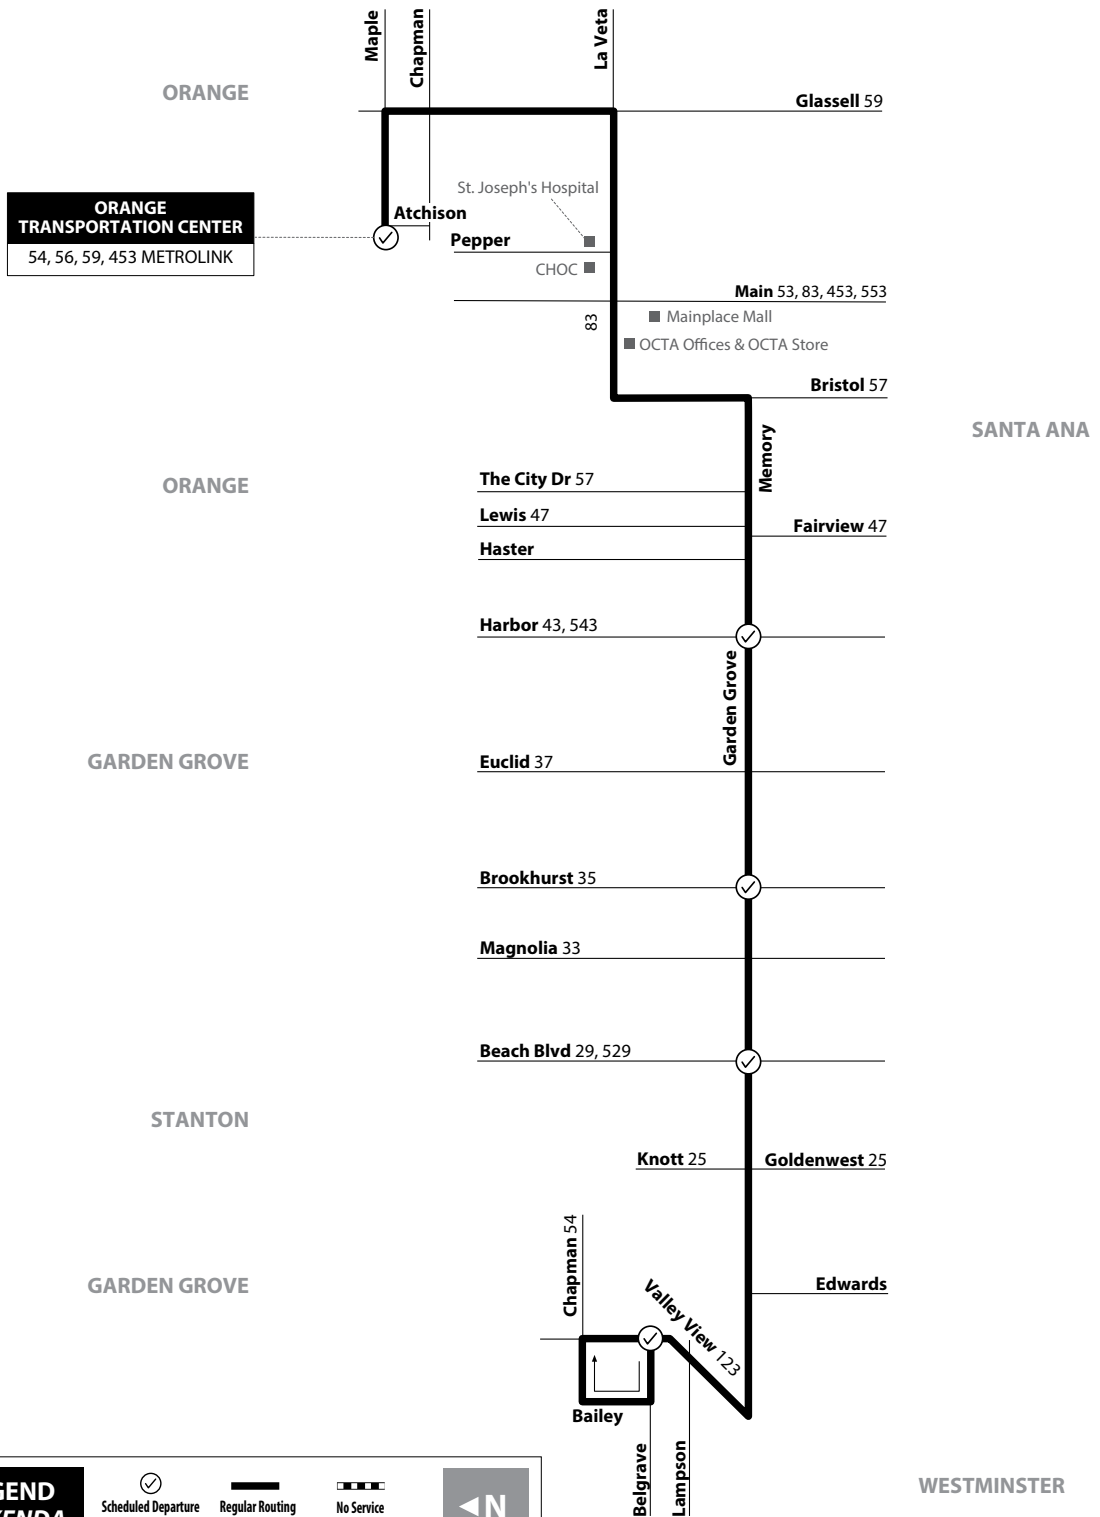

LEGEND
LEYENDA

Route 056/071425

Numbers on streets indicate transfers. *Números en la calle indican transbordos.*

Monday-Friday
EASTBOUND To: Orange

Belgrave & Valley View	Garden Grove & Beach	Garden Grove & Brookhurst	Garden Grove & Harbor	Orange Transportation Center
4:25	4:41	4:49	4:57	5:15
4:55	5:11	5:19	5:27	5:45
5:25	5:41	5:49	5:57	6:15
5:55	6:11	6:19	6:27	6:45
6:17	6:36	6:47	6:57	7:22
6:47	7:06	7:17	7:27	7:52
7:15	7:34	7:46	7:57	8:23
7:45	8:04	8:16	8:27	8:53
8:18	8:36	8:48	8:57	9:22
8:48	9:06	9:18	9:27	9:52
9:17	9:35	9:47	9:57	10:22
9:47	10:05	10:17	10:27	10:52
10:17	10:35	10:47	10:57	11:22
10:47	11:05	11:17	11:27	11:52
11:17	11:35	11:47	11:57	12:22
11:47	12:05	12:17	12:27	12:52
12:17	12:35	12:47	12:57	1:22
12:47	1:05	1:17	1:27	1:52
1:17	1:35	1:47	1:57	2:22
1:45	2:05	2:17	2:27	2:55
2:15	2:35	2:47	2:57	3:25
2:45	3:05	3:17	3:27	3:55
3:15	3:35	3:47	3:57	4:25
3:45	4:05	4:17	4:27	4:55
4:14	4:35	4:47	4:57	5:24
4:44	5:05	5:17	5:27	5:54
5:21	5:40	5:51	6:00	6:24
5:51	6:10	6:21	6:30	6:54
6:20	6:39	6:50	6:59	7:23
6:48	7:07	7:18	7:27	7:51
7:20	7:38	7:48	7:57	8:17
7:50	8:08	8:18	8:27	8:47
8:20	8:38	8:48	8:57	9:17
8:50	9:08	9:18	9:27	9:47