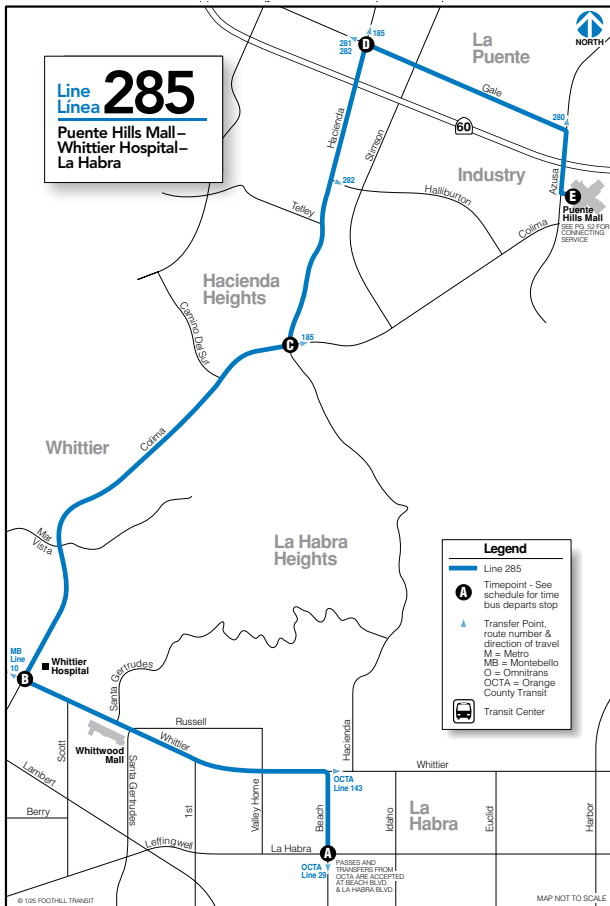

FOOTHILL TRANSIT BUS 285

WEEKDAY
ENTRE SEMANA

WEEKEND/HOLIDAY
FIN DE SEMANA Y DÍA FESTIVO

WEEKDAY
ENTRE SEMANA

WEEKEND/HOLIDAY
FIN DE SEMANA Y DÍA FESTIVO

NORTHBOUND/EN DIRECCIÓN NORTE

LA HABRA TO INDUSTRY LA HABRA HACIA INDUSTRY

A	B	C	D	E
5:35	5:50	5:58	6:04	6:14
6:35	6:50	6:58	7:04	7:14
7:35	7:50	7:58	8:06	8:16
8:35	8:50	9:00	9:12	9:23
9:35	9:50	10:00	10:12	10:23
10:35	10:50	11:00	11:12	11:23
11:35	11:50	12:00	12:12	12:23
12:35	12:50	1:00	1:12	1:23
1:35	1:50	2:00	2:12	2:23
2:35	2:50	3:00	3:12	3:23
3:35	3:50	4:00	4:12	4:23
4:35	4:50	5:00	5:12	5:23
5:35	5:50	6:00	6:12	6:23
6:35	6:50	6:58	7:08	7:19
7:35	7:48	7:56	8:05	8:15
8:35	8:48	8:56	9:05	9:15

A	B	C	D	E
8:13	8:25	8:33	8:41	8:50
9:10	9:24	9:32	9:40	9:49
10:10	10:23	10:31	10:39	10:49
11:10	11:23	11:31	11:39	11:49
12:10	12:23	12:31	12:40	12:50
1:10	1:24	1:33	1:42	1:52
2:10	2:24	2:33	2:41	2:51
3:10	3:24	3:33	3:41	3:51
4:10	4:24	4:33	4:41	4:54
5:10	5:24	5:32	5:40	5:50
6:10	6:24	6:32	6:40	6:50
7:10	7:24	7:32	7:40	7:50

SOUTHBOUND/EN DIRECCIÓN SUR

INDUSTRY TO LA HABRA INDUSTRY HACIA LA HABRA

F	D	C	B	A
5:30	5:39	5:47	5:55	6:07
6:30	6:39	6:47	6:55	7:07
7:30	7:40	7:49	7:57	8:09
8:30	8:40	8:52	9:03	9:15
9:30	9:42	9:54	10:05	10:17
10:30	10:42	10:54	11:05	11:17
11:30	11:42	11:54	12:05	12:18
12:30	12:42	12:54	1:05	1:18
1:30	1:42	1:54	2:05	2:18
2:30	2:42	2:54	3:05	3:18
3:30	3:42	3:54	4:05	4:18
4:30	4:42	4:54	5:05	5:18
5:30	5:42	5:54	6:05	6:18
6:30	6:41	6:51	7:01	7:13
7:30	7:40	7:48	7:56	8:06
8:30	8:40	8:48	8:56	9:06

A	B	C	D	E
7:16	7:26	7:34	7:41	7:52
8:16	8:26	8:34	8:43	8:54
9:18	9:29	9:37	9:46	9:57
10:18	10:29	10:37	10:46	10:57
11:18	11:29	11:37	11:46	11:57
12:18	12:29	12:37	12:46	12:57
1:18	1:29	1:37	1:46	1:57
2:18	2:29	2:37	2:46	2:57
3:18	3:29	3:37	3:46	3:57
4:18	4:30	4:38	4:46	4:57
5:18	5:29	5:37	5:45	5:56
6:18	6:29	6:37	6:45	6:57
7:18	7:29	7:37	7:45	7:57
8:18	8:28	8:36	8:44	8:56

Routing and times are subject to change. For current schedules and additional information, please visit www.foothilltransit.org