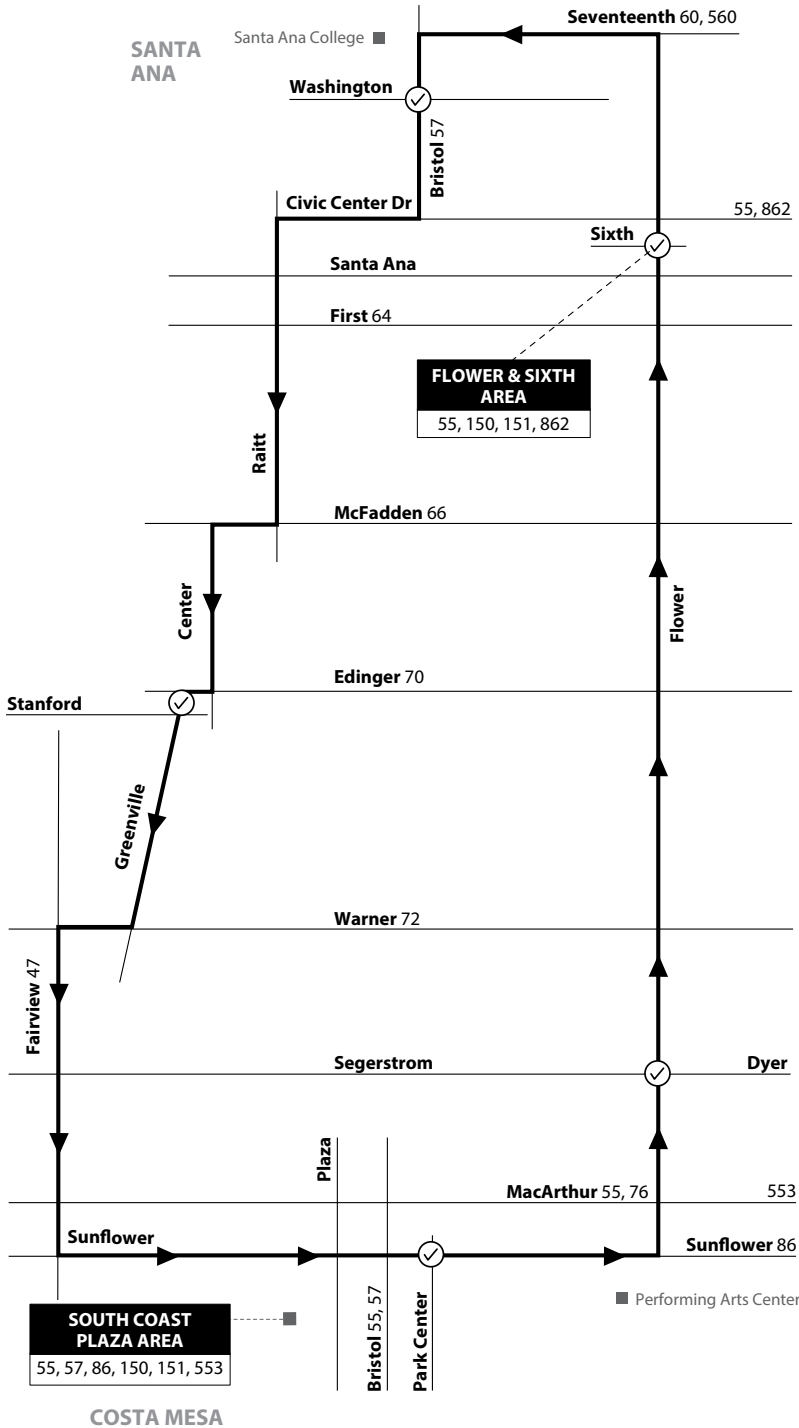

NOTE: No weekend service.

NOTA: No hay servicio los fines de semana.

Monday - Friday COUNTER-CLOCKWISE

Flower & 6th	Bristol & Washington Cw	Greenville & Stanford	Sunflower & Park Center	Flower & Dyer	Flower & 6th
4:58	5:01	5:13	5:29	5:34	5:46
5:36	5:41	5:53	6:11	6:16	6:28
6:12	6:17	6:33	6:52	7:00	7:18
6:47	6:53	7:13	7:34	7:42	8:00
7:12	7:18	7:38	7:59	8:07	8:25
7:33	7:41	8:03	8:24	8:31	8:47
8:18	8:26	8:43	9:01	9:07	9:22
8:58	9:06	9:23	9:41	9:47	10:02
9:38	9:45	10:01	10:19	10:25	10:39
10:18	10:25	10:41	10:59	11:05	11:19
10:58	11:05	11:21	11:39	11:45	11:59
11:38	11:45	12:01	12:19	12:25	12:39
12:17	12:24	12:41	12:59	1:06	1:22
12:57	1:04	1:21	1:39	1:46	2:02
1:33	1:40	1:57	2:15	2:22	2:38
2:06	2:14	2:32	2:51	2:59	3:21
2:41	2:49	3:07	3:26	3:34	3:56
3:08	3:16	3:34	3:53	4:01	4:23
3:38	3:46	4:04	4:23	4:31	4:53
4:08	4:16	4:34	4:53	5:00	5:20
4:38	4:46	5:04	5:23	5:30	5:50
5:18	5:26	5:44	6:03	6:10	6:30
6:00	6:07	6:24	6:41	6:47	7:03