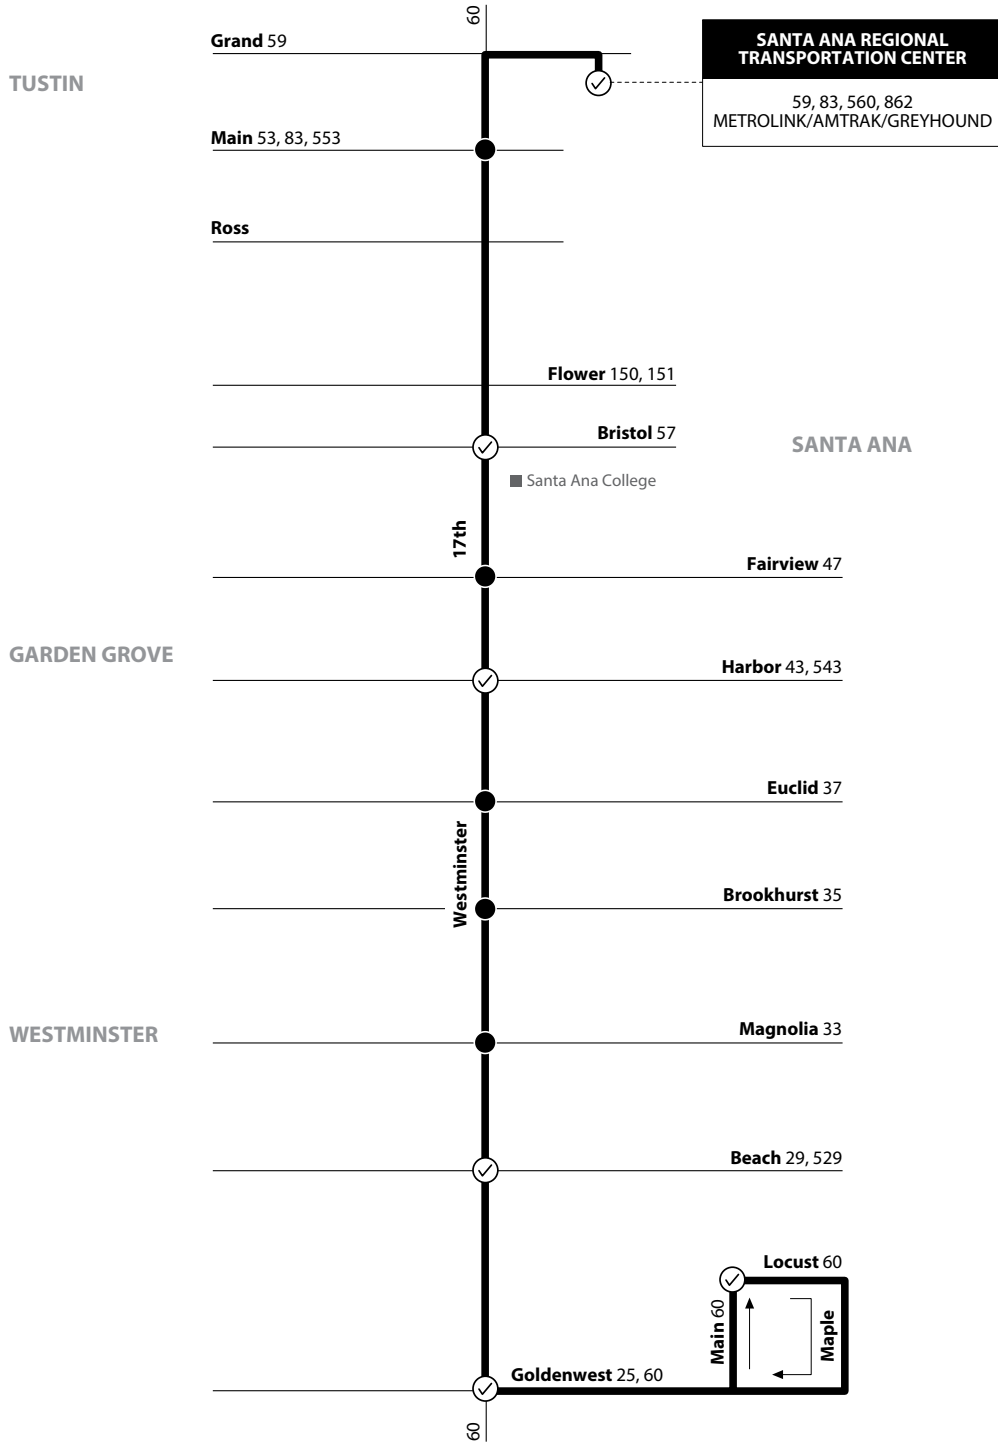

560

Santa Ana to Westminster via 17th St / Westminster Ave

NOTE: No weekend service.
NOTA: No hay servicio los fines de semana.

LEGEND
LEYENDA

Route 560/061125

Numbers on streets indicate transfers. *Números en la calle indican transbordos.*