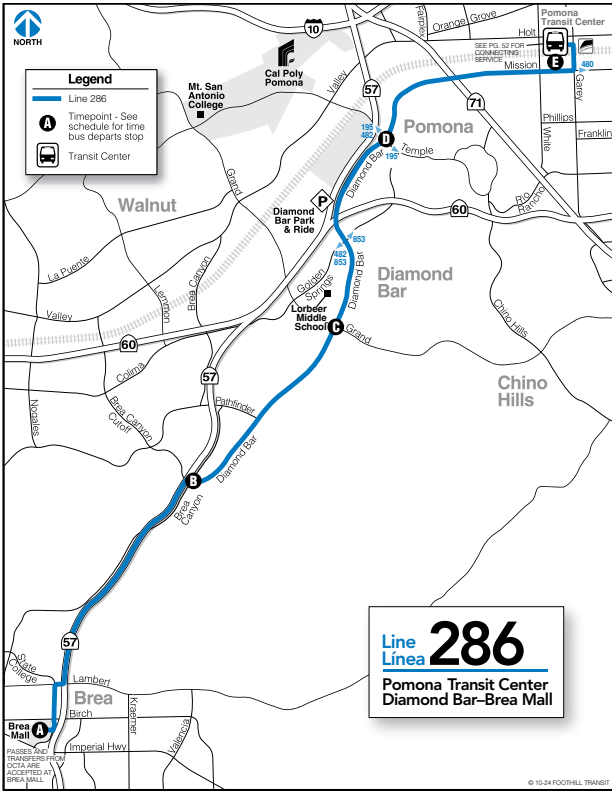

FOOTHILL TRANSIT BUS 286

NORTHBOUND/EN DIRECCIÓN NORTE

BREA TO POMONA BREA HACIA POMONA

WEEKDAY
ENTRE SEMANA

Stop	Brea Mall Transit Center	Diamond Bar Blvd & Brea Canyon Rd.	Diamond Bar Blvd & Grand Ave.	Diamond Bar Blvd & Temple Ave.	Pomona Transit Center
A					
B					
C					
D					
E					
6:20		6:28	6:38	6:48	7:00
7:20		7:28	7:38	7:48	8:00
8:20		8:28	8:38	8:48	9:00
9:20		9:28	9:38	9:48	10:00
10:20		10:30	10:40	10:50	11:02
11:20		11:30	11:40	11:50	12:02
12:20		12:32	12:42	12:52	1:04
1:20		1:32	1:42	1:52	2:04
2:20		2:32	2:42	2:52	3:04
3:20		3:32	3:42	3:52	4:04
4:20		4:37	4:47	4:57	5:09
5:20		5:37	5:47	5:57	6:09
6:20		6:38	6:48	6:58	7:10
7:20		7:32	7:42	7:52	8:04
8:20		8:30	8:40	8:50	9:02
9:20		9:29	9:39	9:49	10:01
10:20		10:29	10:39	10:49	11:01

WEEKEND/HOLIDAY
IN DE SEMANA Y DIA FESTIVO

Stop	Brea Mall Transit Center	Diamond Bar Blvd & Brea Canyon Rd.	Diamond Bar Blvd & Grand Ave.	Diamond Bar Blvd & Temple Ave.	Pomona Transit Center
A					
B					
C					
D					
E					
7:35		7:48	7:56	8:09	8:21
8:35		8:48	8:56	9:09	9:21
9:35		9:48	9:56	10:09	10:21
10:35		10:48	10:56	11:09	11:21
11:35		11:48	11:56	12:09	12:23
12:35		12:48	12:56	1:09	1:23
1:35		1:48	1:56	2:09	2:23
2:35		2:48	2:56	3:09	3:23
3:35		3:48	3:56	4:09	4:23
4:35		4:48	4:56	5:09	5:23
5:35		5:48	5:56	6:09	6:21
6:35		6:48	6:56	7:09	7:21
7:35		7:48	7:56	8:09	8:21

SOUTHBOUND/EN DIRECCIÓN SUR

POMONA TO BREA POMONA HACIA BREA

WEEKDAY
ENTRE SEMANA

Stop	Pomona Transit Center	Diamond Bar Blvd & Temple Ave.	Diamond Bar Blvd & Grand Ave.	Diamond Bar Blvd & Brea Canyon Rd.	Brea Mall Transit Center
E					
D					
C					
B					
A					
6:15		6:30	6:43	6:52	7:07
7:15		7:35	7:48	7:57	8:12
8:15		8:35	8:48	8:57	9:12
9:15		9:30	9:40	9:49	10:03
10:15		10:30	10:40	10:49	11:03
11:15		11:33	11:43	11:52	12:06
12:15		12:33	12:43	12:52	1:06
1:15		1:35	1:45	1:54	2:08
2:15		2:35	2:45	2:55	3:09
3:15		3:35	3:45	3:55	4:09
4:15		4:33	4:43	4:53	5:07
5:15		5:33	5:43	5:53	6:07
6:15		6:30	6:40	6:49	7:03
7:15		7:30	7:40	7:49	8:03
8:15		8:30	8:40	8:49	9:03
9:15		9:30	9:40	9:49	10:03
10:15		10:30	10:40	10:49	11:03

WEEKEND/HOLIDAY
FIN DE SEMANA Y DIA FESTIVO

Stop	Pomona Transit Center	Diamond Bar Blvd & Temple Ave.	Diamond Bar Blvd & Grand Ave.	Diamond Bar Blvd & Brea Canyon Rd.	Brea Mall Transit Center
E					
D					
C					
B					
A					
7:30		7:45	7:57	8:07	8:15
8:30		8:45	8:57	9:07	9:15
9:30		9:46	9:58	10:08	10:16
10:30		10:46	10:58	11:08	11:16
11:30		11:46	11:58	12:08	12:18
12:30		12:47	12:59	1:09	1:19
1:30		1:47	1:59	2:09	2:19
2:30		2:47	2:59	3:09	3:19
3:30		3:45	3:57	4:07	4:17
4:30		4:45	4:56	5:06	5:15
5:30		5:45	5:56	6:06	6:15
6:30		6:45	6:56	7:06	7:15
7:30		7:42	7:53	8:03	8:12

Routing and times are subject to change. For current schedules and additional information, please visit www.foothilltransit.org