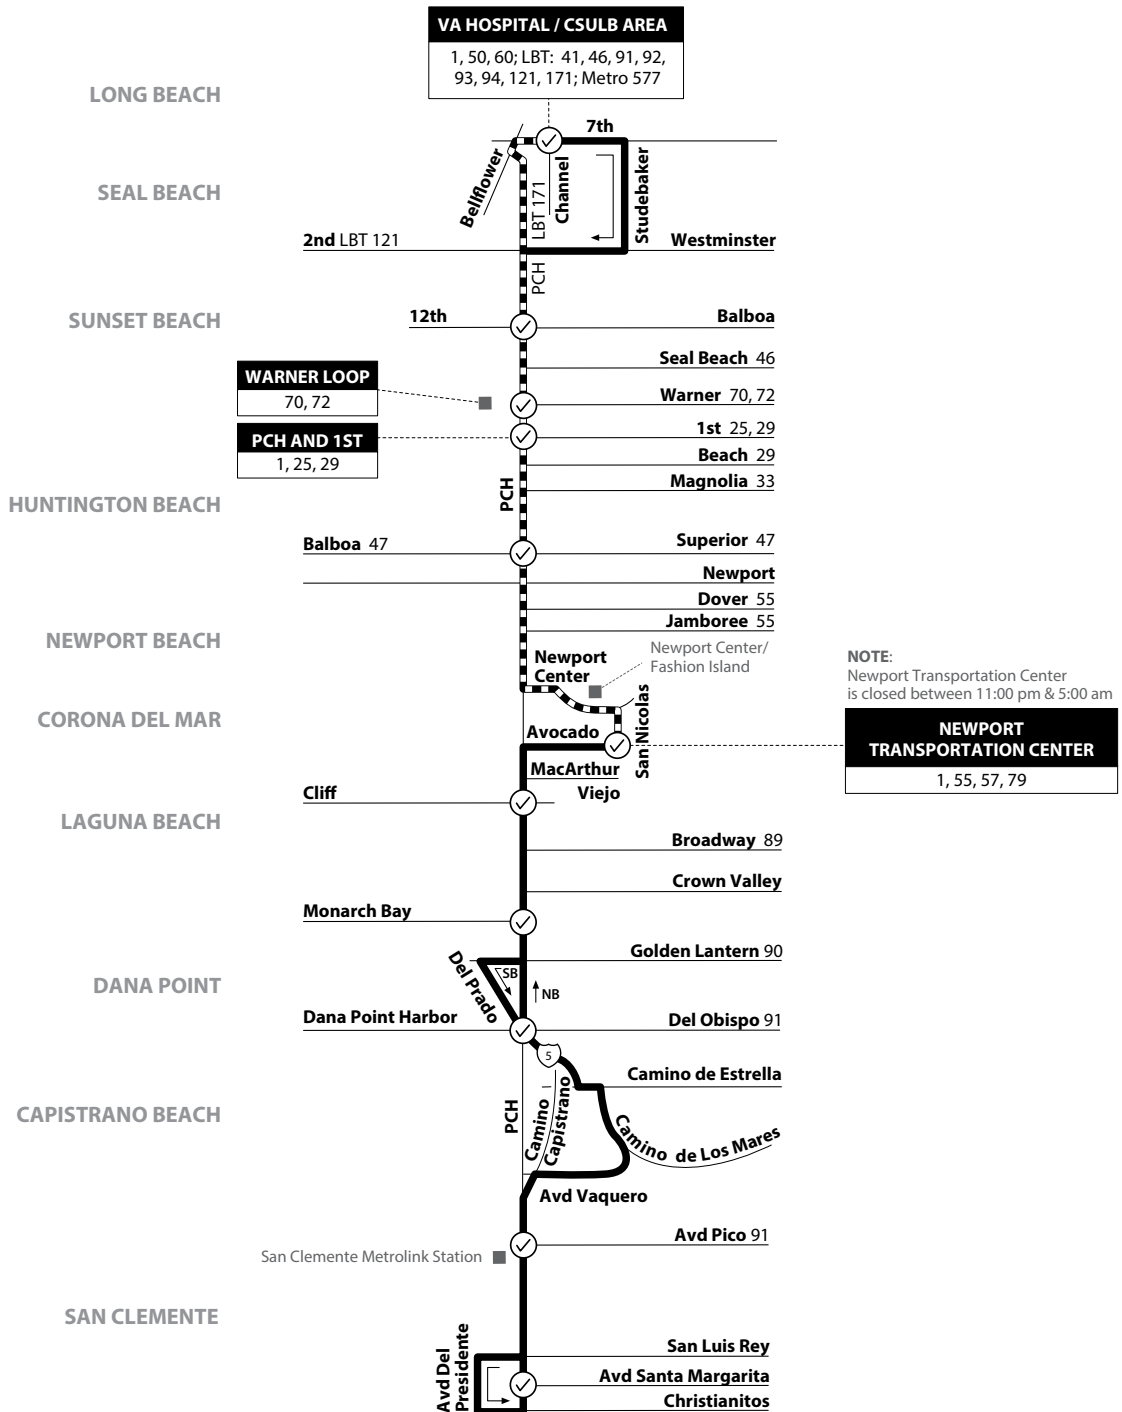

1

Long Beach to San Clemente

via Pacific Coast Hwy

LEGEND
LEYENDA

Scheduled Departure
Regular Routing
No Service On Some Trips

Metro = Los Angeles Metro | LBT = Long Beach Transit |
LB Transit = Laguna Beach Transit

Route 001/061026   Numbers on streets indicate transfers. *Números en la calle indican transbordos.*

MAP NOT TO SCALE