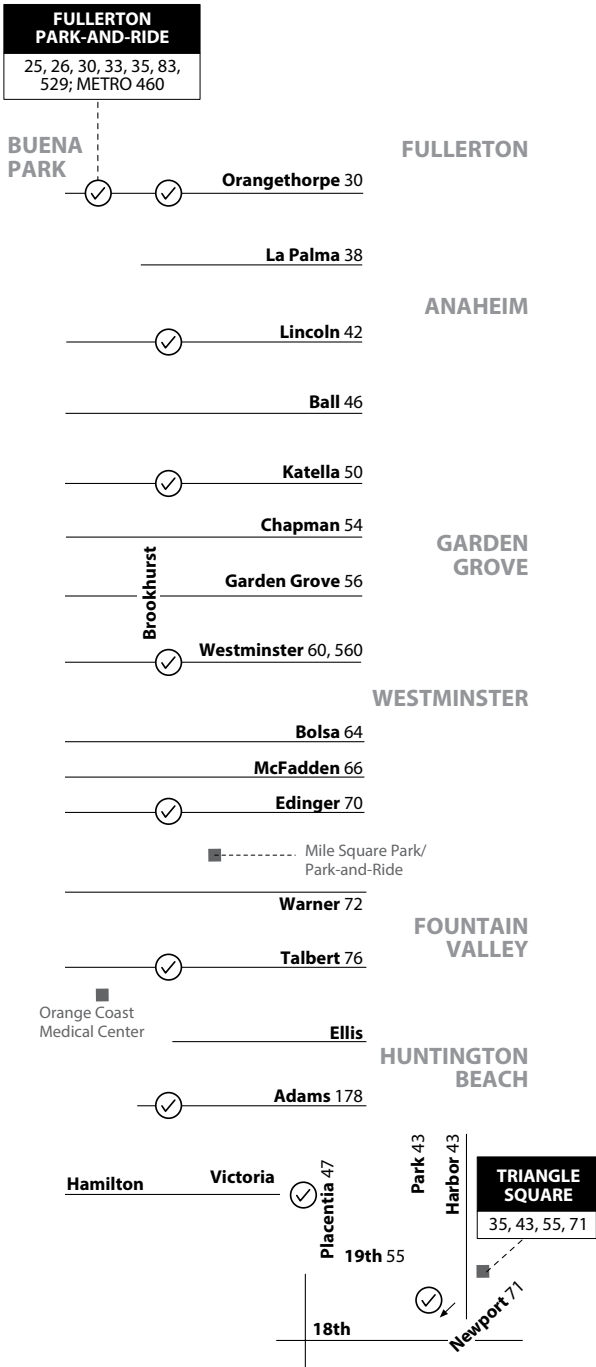

LEGEND
LEYENDA

Scheduled Departure   Regular Routing

METRO = Los Angeles Metro

Route 035/061026

Numbers on streets indicate transfers. *Números en la calle indican transbordos.*

MAP NOT TO SCALE

Monday-Friday NORTHBOUND To: Fullerton

	Park & 19th	Victoria & Placentia	Brookhurst & Adams	Brookhurst & Talbert	Brookhurst & Edinger	Brookhurst & Westminster	Brookhurst & Katella	Brookhurst & Lincoln	Orangethorpe & Brookhurst	Fullerton Park-and-Ride
4:30	4:37	4:44	4:51	4:57	5:07	5:19	5:28	5:37	5:46	5:46
5:00	5:07	5:14	5:21	5:27	5:37	5:49	5:58	6:07	6:16	6:16
5:30	5:37	5:44	5:51	5:57	6:07	6:19	6:28	6:37	6:46	6:46
5:53	6:00	6:08	6:17	6:26	6:37	6:52	7:01	7:12	7:22	7:22
6:23	6:30	6:38	6:47	6:56	7:07	7:22	7:31	7:42	7:52	7:52
6:53	7:00	7:08	7:17	7:26	7:37	7:52	8:01	8:12	8:22	8:22
7:22	7:30	7:38	7:47	7:56	8:08	8:24	8:33	8:43	8:53	8:53
7:52	8:00	8:08	8:17	8:26	8:38	8:54	9:03	9:13	9:23	9:23
8:22	8:30	8:38	8:47	8:56	9:08	9:24	9:33	9:43	9:53	9:53
8:52	9:00	9:08	9:17	9:26	9:38	9:54	10:03	10:13	10:23	10:23
9:21	9:29	9:37	9:46	9:56	10:08	10:24	10:34	10:44	10:52	10:52
9:47	9:55	10:03	10:13	10:24	10:38	10:56	11:06	11:17	11:26	11:26
10:17	10:25	10:33	10:43	10:54	11:08	11:26	11:36	11:47	11:56	11:56
10:47	10:55	11:03	11:13	11:24	11:38	11:56	12:06	12:17	12:26	12:26
11:17	11:25	11:33	11:43	11:54	12:08	12:26	12:36	12:47	12:56	12:56
11:47	11:55	12:03	12:13	12:24	12:38	12:56	1:06	1:17	1:26	1:26
12:19	12:27	12:35	12:45	12:55	1:08	1:27	1:37	1:49	1:59	1:59
12:49	12:57	1:05	1:15	1:25	1:38	1:57	2:07	2:19	2:29	2:29
1:13	1:21	1:30	1:41	1:53	2:08	2:25	2:37	2:49	2:59	2:59
1:42	1:51	2:00	2:12	2:23	2:38	2:58	3:08	3:20	3:30	3:30
2:12	2:21	2:30	2:42	2:53	3:08	3:28	3:38	3:50	4:00	4:00
2:42	2:51	3:00	3:12	3:23	3:38	3:58	4:08	4:20	4:30	4:30
3:12	3:21	3:30	3:42	3:53	4:08	4:28	4:38	4:50	5:00	5:00
3:42	3:51	4:00	4:12	4:23	4:38	4:58	5:08	5:20	5:30	5:30
4:29	4:39	4:49	4:59	5:10	5:23	5:41	5:52	6:01	6:10	6:10
5:22	5:30	5:39	5:48	5:57	6:08	6:24	6:34	6:42	6:50	6:50
6:07	6:15	6:24	6:33	6:42	6:53	7:09	7:19	7:27	7:35	7:35
6:52	7:00	7:09	7:18	7:27	7:38	7:54	8:04	8:12	8:20	8:20
7:37	7:45	7:54	8:03	8:12	8:23	8:39	8:49	8:57	9:05	9:05
8:26	8:34	8:43	8:52	9:01	9:12	9:28	9:38	9:46	9:54	9:54