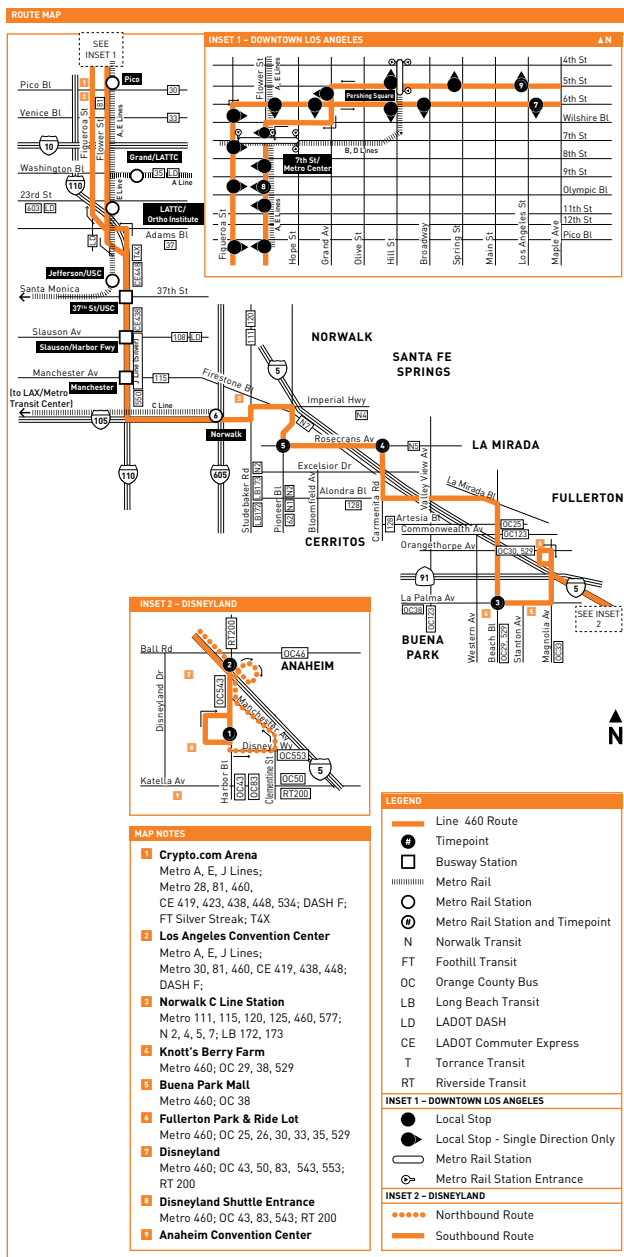

METRO BUS 460

Los Angeles County Metropolitan Transportation Authority's (Metro) Bus Routes and Schedules Serving Orange County
Following are the Metro bus routes and schedules serving Orange County. All schedules were accurate at time of printing.
For more information please contact Metro directly at www.metro.net or call 323-GO-METRO (466-3876).

Rutas y Horarios de la Autoridad de Transporte del Condado Metropolitano de Los Angeles (Metro) Que Dan Servicio al Condado de Orange

A continuación se detallan los horarios y de las rutas de la Metro que dan servicio al Condado de Orange. Todos los horarios eran exactos en la hora de la impresión. Para mas información, favor de comunicarse con la Metro directamente por el internet en www.metro.net o llame al 323-GO-METRO (466-3876).

Routing and times are subject to change. For current schedules and additional information, please visit www.metro.net