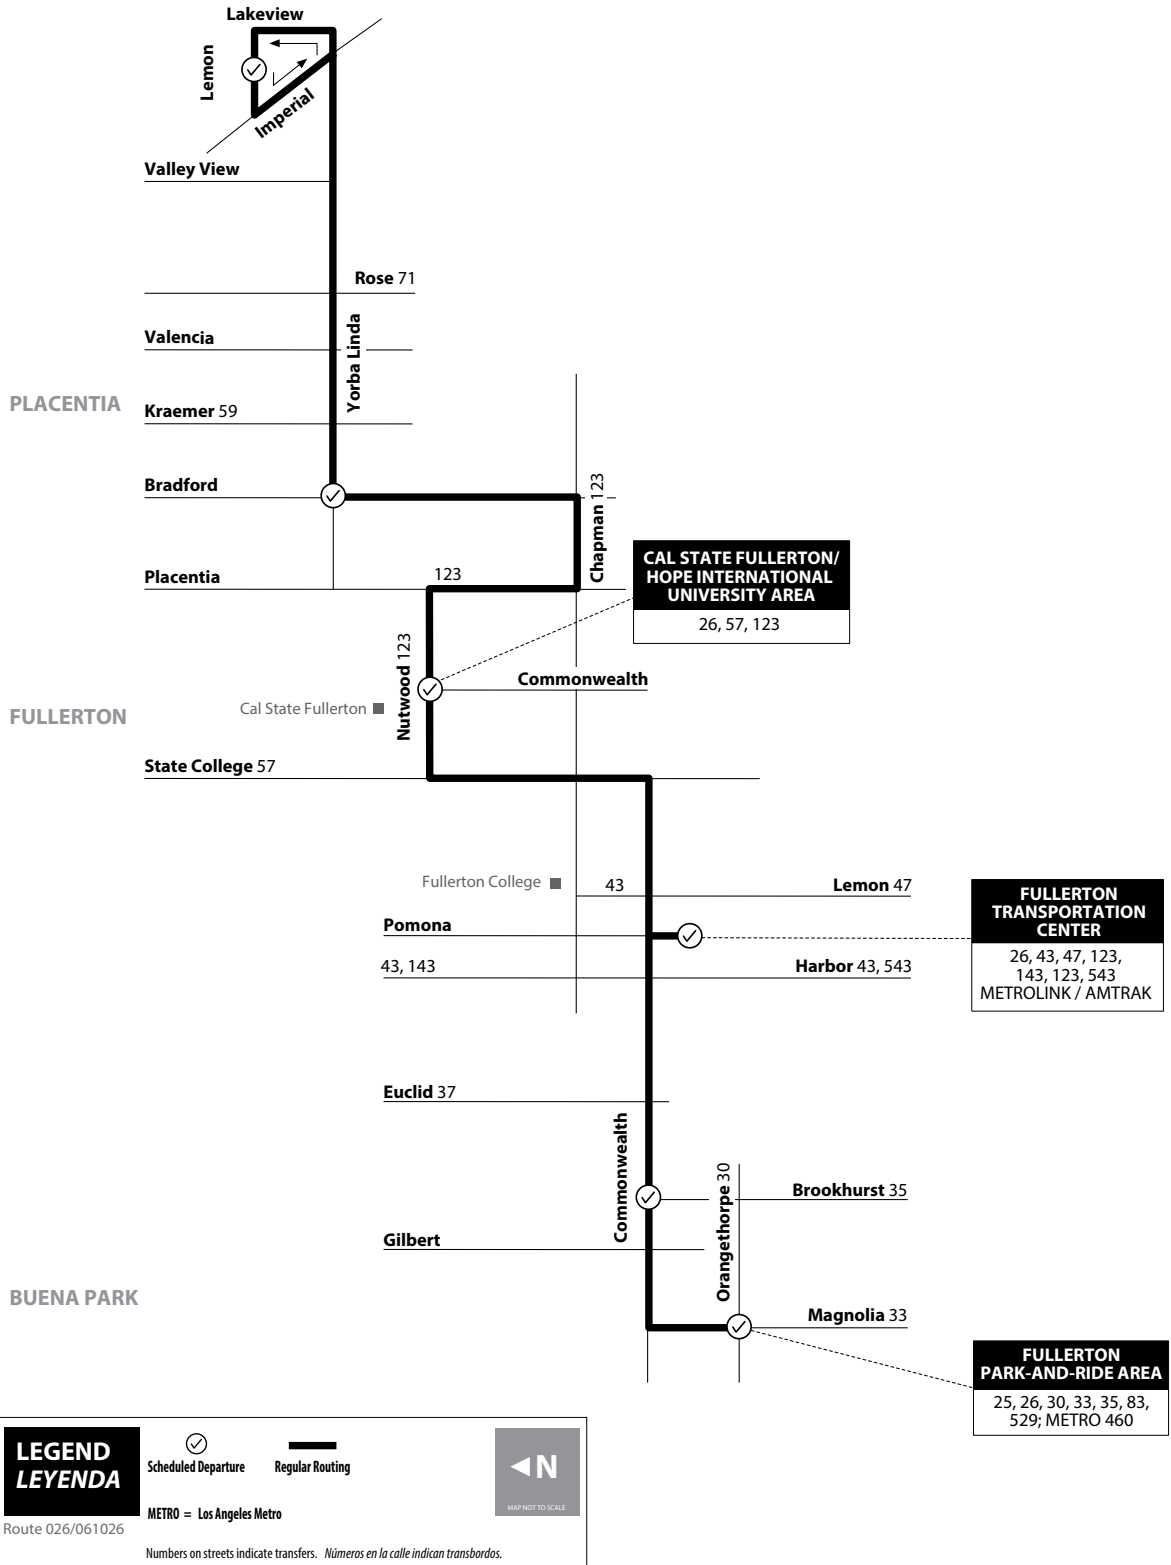

Monday-Friday
EASTBOUND To: Yorba Linda

Fullerton Park-And-Ride	Commonwealth & Brookhurst	Fullerton Transportation Center	Nutwood & Commonwealth	Bradford & Yorba Linda	Lemon & Lakeview
5:38	5:46	5:55	6:06	6:15	6:29
6:08	6:16	6:25	6:36	6:45	6:59
		6:55	7:08		
6:36	6:46	6:58	7:11	7:23	7:37
		7:25	7:38		
7:02	7:15	7:28	7:41	7:54	8:10
		7:55	8:08		
7:32	7:45	7:58	8:11	8:24	8:40
8:01	8:14	8:28	8:43	8:55	9:09
8:35	8:46	8:58	9:11	9:22	9:37
9:05	9:16	9:28	9:41	9:52	10:07
9:37	9:48	10:00	10:13	10:24	10:39
10:07	10:18	10:31	10:45	10:56	11:11
10:35	10:46	10:59	11:13	11:24	11:39
11:02	11:13	11:26	11:40	11:51	12:06
11:32	11:43	11:56	12:10	12:21	12:36
12:04	12:14	12:26	12:39	12:51	1:07
12:36	12:46	12:58	1:11	1:23	1:39
1:05	1:15	1:27	1:40	1:52	2:08
1:34	1:44	1:56	2:09	2:21	2:37
2:03	2:14	2:26	2:41	2:53	3:09
2:33	2:44	2:56	3:11	3:23	3:39
3:04	3:15	3:28	3:45	3:57	4:14
3:32	3:44	3:56	4:10	4:22	4:39
4:02	4:14	4:26	4:40	4:52	5:09
4:32	4:44	4:56	5:10	5:22	5:39
5:02	5:14	5:26	5:40	5:52	6:09
5:32	5:44	5:56	6:10	6:22	6:39
6:04	6:14	6:26	6:40	6:51	7:06
6:34	6:44	6:56	7:10	7:21	7:36
7:04	7:14	7:26	7:40	7:51	8:06
7:36	7:45	7:56	8:08	8:19	8:33
8:06	8:15	8:26	8:38	8:49	9:03
8:36	8:45	8:56	9:08	9:19	9:33
9:06	9:15	9:26	9:38	9:49	10:03
9:59	10:08	10:19	10:31	10:42	10:56