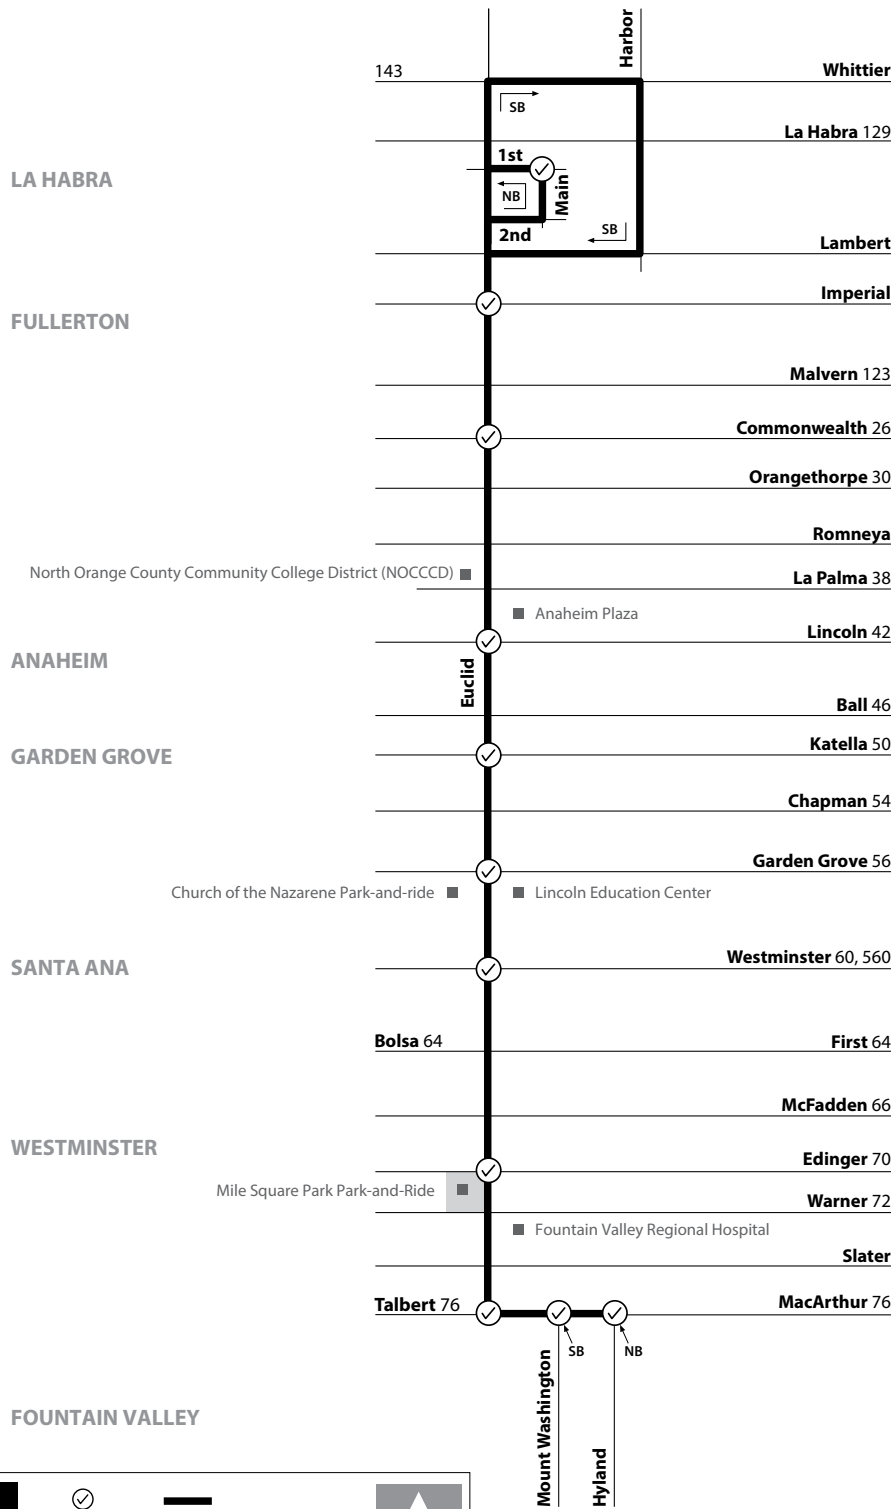

37

La Habra to Fountain Valley

via Euclid St

LEGEND
LEYENDA

Scheduled Departure Regular Routing

Route 037/032723 Numbers on streets indicate transfers. *Números en la calle indican transbordos.*

MAP NOT TO SCALE

Sunday & Holiday
SOUTHBOUND To: Fountain Valley

1st & Main	Euclid & Imperial	Euclid & Commonwealth	Euclid & Lincoln	Euclid & Katella	Euclid & Garden Grove	Euclid & Westminster	Euclid & Edinger	Talbert & Mt Washington
6:50	7:02	7:12	7:24	7:33	7:42	7:46	7:54	8:04
7:35	7:47	7:57	8:09	8:18	8:27	8:31	8:39	8:49
8:20	8:32	8:42	8:54	9:03	9:12	9:16	9:24	9:34
9:05	9:17	9:27	9:39	9:48	9:57	10:01	10:09	10:19
9:48	10:01	10:11	10:24	10:33	10:42	10:48	10:56	11:08
10:33	10:46	10:56	11:09	11:18	11:27	11:33	11:41	11:53
11:18	11:31	11:41	11:54	12:03	12:12	12:18	12:26	12:38
12:03	12:16	12:26	12:39	12:48	12:57	1:03	1:11	1:23
12:46	1:01	1:12	1:25	1:34	1:43	1:48	1:55	2:07
1:31	1:46	1:57	2:10	2:19	2:28	2:33	2:40	2:52
2:16	2:30	2:40	2:54	3:03	3:12	3:17	3:25	3:37
3:02	3:16	3:26	3:40	3:49	3:58	4:03	4:11	4:23
3:47	4:01	4:11	4:25	4:34	4:43	4:48	4:56	5:08
4:32	4:46	4:56	5:10	5:19	5:28	5:33	5:41	5:53
5:19	5:32	5:42	5:54	6:03	6:11	6:15	6:22	6:33
6:04	6:17	6:27	6:39	6:48	6:56	7:00	7:07	7:18
6:49	7:02	7:12	7:24	7:33	7:41	7:45	7:52	8:03
7:34	7:47	7:57	8:09	8:18	8:26	8:30	8:37	8:48