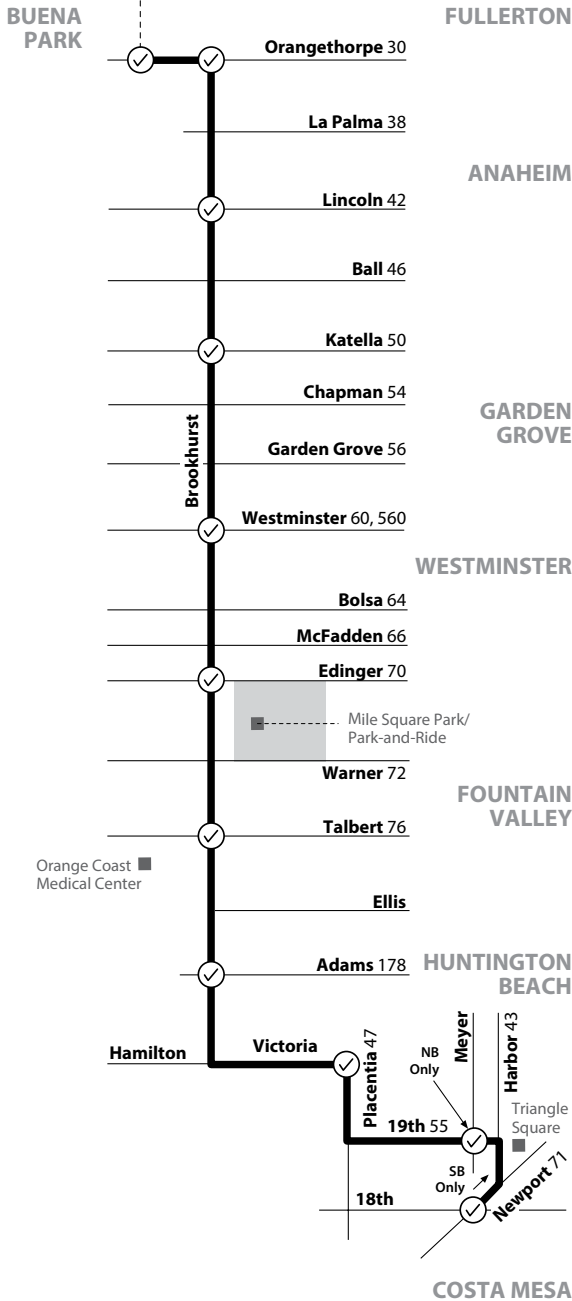

**FULLERTON  
PARK-AND-RIDE**  
25, 26, 30, 33, 35, 83,  
529; METRO 460

**Monday-Friday  
NORTHBOUND To: Fullerton**

19th & Meyer	Victoria & Placentia	Brookhurst & Adams	Brookhurst & Talbert	Brookhurst & Edinger	Brookhurst & Westminster	Brookhurst & Katella	Brookhurst & Lincoln	Orangethorpe & Brookhurst	Fullerton Park-and-Ride
4:36	4:40	4:47	4:53	4:59	5:07	5:18	5:27	5:36	5:45
5:16	5:20	5:27	5:33	5:39	5:47	5:58	6:07	6:16	6:25
5:56	6:00	6:07	6:13	6:19	6:27	6:38	6:47	6:56	7:05
6:28	6:33	6:41	6:49	6:57	7:07	7:21	7:30	7:40	7:49
7:08	7:13	7:21	7:29	7:37	7:47	8:01	8:10	8:20	8:29
7:48	7:53	8:01	8:09	8:17	8:27	8:41	8:50	9:00	9:09
8:26	8:31	8:39	8:47	8:56	9:07	9:23	9:33	9:42	9:51
9:06	9:11	9:19	9:27	9:36	9:47	10:03	10:13	10:22	10:31
9:46	9:51	9:59	10:07	10:16	10:27	10:43	10:53	11:02	11:11
10:26	10:31	10:39	10:47	10:56	11:07	11:23	11:33	11:42	11:51
11:01	11:06	11:15	11:24	11:35	11:47	12:04	12:14	12:24	12:34
11:41	11:46	11:55	12:04	12:15	12:27	12:44	12:54	1:04	1:14
12:21	12:26	12:35	12:44	12:55	1:07	1:24	1:34	1:44	1:54
1:01	1:06	1:15	1:24	1:35	1:47	2:04	2:14	2:24	2:34
1:39	1:45	1:55	2:05	2:16	2:29	2:47	2:58	3:10	3:20
2:19	2:25	2:35	2:45	2:56	3:09	3:27	3:38	3:50	4:00
2:59	3:05	3:15	3:25	3:36	3:49	4:07	4:18	4:30	4:40
3:39	3:45	3:55	4:05	4:16	4:29	4:47	4:58	5:10	5:20
4:19	4:25	4:35	4:45	4:56	5:09	5:27	5:38	5:50	6:00
5:01	5:07	5:16	5:26	5:36	5:49	6:05	6:16	6:26	6:34
5:41	5:47	5:56	6:06	6:16	6:29	6:45	6:56	7:06	7:14
6:25	6:31	6:40	6:49	6:58	7:09	7:24	7:34	7:42	7:50
7:25	7:31	7:40	7:49	7:58	8:09	8:24	8:34	8:42	8:50
8:25	8:31	8:40	8:49	8:58	9:09	9:24	9:34	9:42	9:50