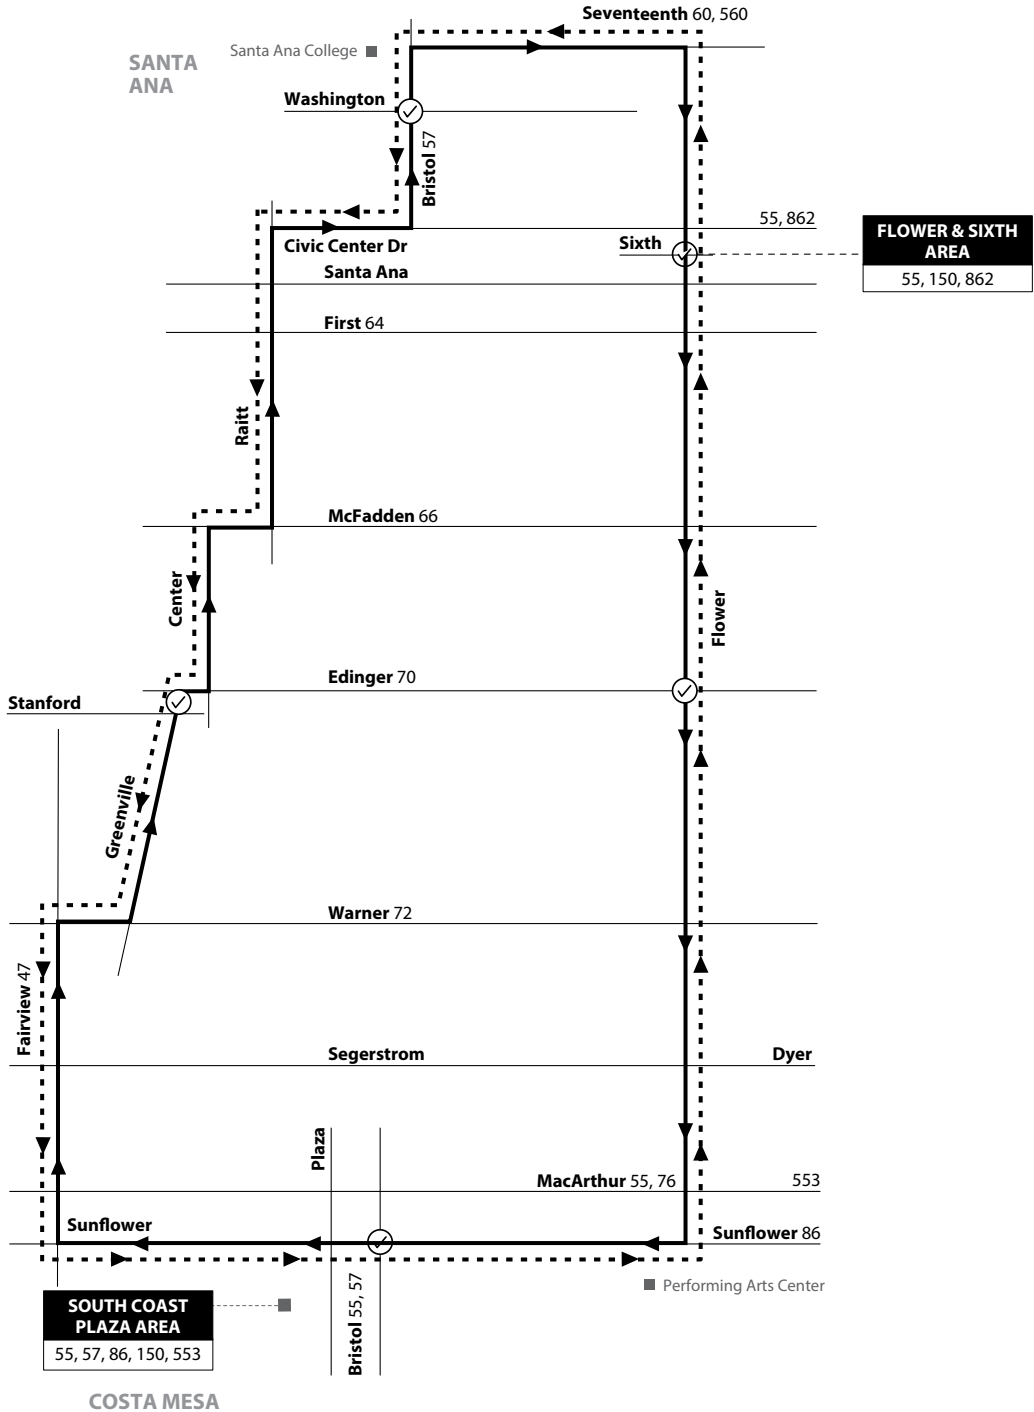

**NOTE:** No weekend service.  
**NOTA:** No hay servicio los fines de semana.

**Santa Ana to Costa Mesa**  
 via Fairview St / Flower St

# 150

**LEGEND**  
**LEYENDA**

Scheduled Departure
 Clockwise
 Counter-Clockwise
 N  
MAP NOT TO SCALE

Route 150/040523

Numbers on streets indicate transfers. *Números en la calle indican transbordos.*

**Monday - Friday**  
**CLOCKWISE: Santa Ana**

Flower & 6th	Flower & Edinger	Sunflower & Bristol	Edinger & Greenville	Bristol & Washington	Flower & 6th
5:22	5:29	5:39	5:53	6:06	6:14
6:02	6:09	6:19	6:33	6:46	6:54
6:37	6:46	6:58	7:13	7:29	7:39
7:17	7:26	7:38	7:53	8:09	8:19
7:57	8:06	8:18	8:33	8:49	8:59
8:38	8:46	8:57	9:13	9:25	9:35
9:18	9:26	9:37	9:53	10:05	10:15
9:58	10:06	10:17	10:33	10:45	10:55
10:38	10:46	10:57	11:13	11:25	11:35
11:17	11:25	11:37	11:53	<b>12:08</b>	<b>12:18</b>
11:57	<b>12:05</b>	<b>12:17</b>	<b>12:33</b>	<b>12:48</b>	<b>12:58</b>
<b>12:37</b>	<b>12:45</b>	<b>12:57</b>	<b>1:13</b>	<b>1:28</b>	<b>1:38</b>
<b>1:13</b>	<b>1:21</b>	<b>1:33</b>	<b>1:51</b>	<b>2:09</b>	<b>2:19</b>
<b>1:48</b>	<b>1:57</b>	<b>2:09</b>	<b>2:30</b>	<b>2:49</b>	<b>2:59</b>
<b>2:29</b>	<b>2:38</b>	<b>2:50</b>	<b>3:11</b>	<b>3:30</b>	<b>3:40</b>
<b>3:09</b>	<b>3:17</b>	<b>3:30</b>	<b>3:52</b>	<b>4:11</b>	<b>4:23</b>
<b>3:50</b>	<b>3:59</b>	<b>4:13</b>	<b>4:33</b>	<b>4:49</b>	<b>4:59</b>
<b>4:33</b>	<b>4:42</b>	<b>4:56</b>	<b>5:16</b>	<b>5:32</b>	<b>5:42</b>
<b>5:10</b>	<b>5:19</b>	<b>5:33</b>	<b>5:53</b>	<b>6:09</b>	<b>6:19</b>