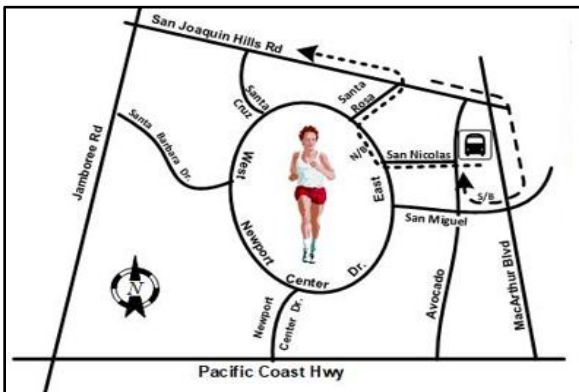

Please see the map below for more information.

Rutas Afectadas: 1, 55, 57, y 79

A partir del domingo 25 de septiembre de 2022, de 4:00 A.M. a 1:00 P.M., los autobuses de las rutas 155, 57 y 79 estarán en desvío en la ciudad de Newport debido a el evento More Than Pink Walk.

Por favor vea el mapa abajo para más información.

1

55

57

79