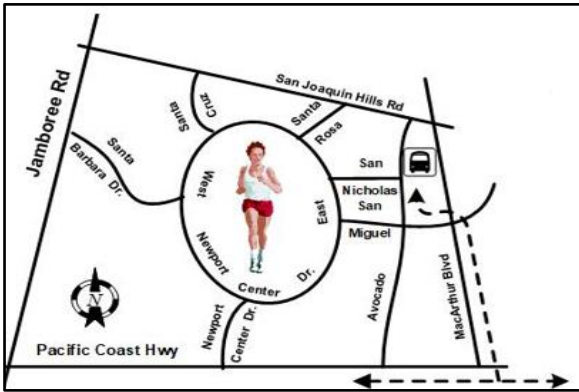

Routes 1, 55, 57, and 79 Detour
Desvío para las rutas 1, 55, 57, y 79
Dates/Fecha: 9/25/2022
Hours/Horas: 4:00 A.M. – 1:00 P.M.

Routes Affected: 1, 55, 57, & 79

Effective Sunday, September 25, 2022, at 4:00 a.m. until 1:00 p.m., the buses on routes 1, 55, 57, and 79 will be on detour in the City of Newport due to the More Than Pink Walk event.

Please see the map below for more information.

Rutas Afectadas: 1, 55, 57, y 79

A partir del domingo 25 de septiembre de 2022, de 4:00 A.M. a 1:00 P.M., los autobuses de las rutas 155, 57 y 79 estarán en desvío en la ciudad de Newport debido a el evento More Than Pink Walk.

Por favor vea el mapa abajo para más información.

1

55

57

79