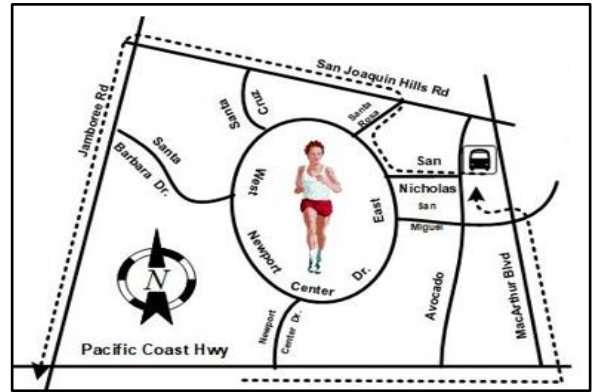

Please see the map below for more information.

Rutas Afectadas: 1, 55, 57, y 79

A partir del domingo 25 de septiembre de 2022, de 4:00 A.M. a 1:00 P.M., los autobuses de las rutas 155, 57 y 79 estarán en desvío en la ciudad de Newport debido a el evento More Than Pink Walk.

Por favor vea el mapa abajo para más información.

1

55

57

79