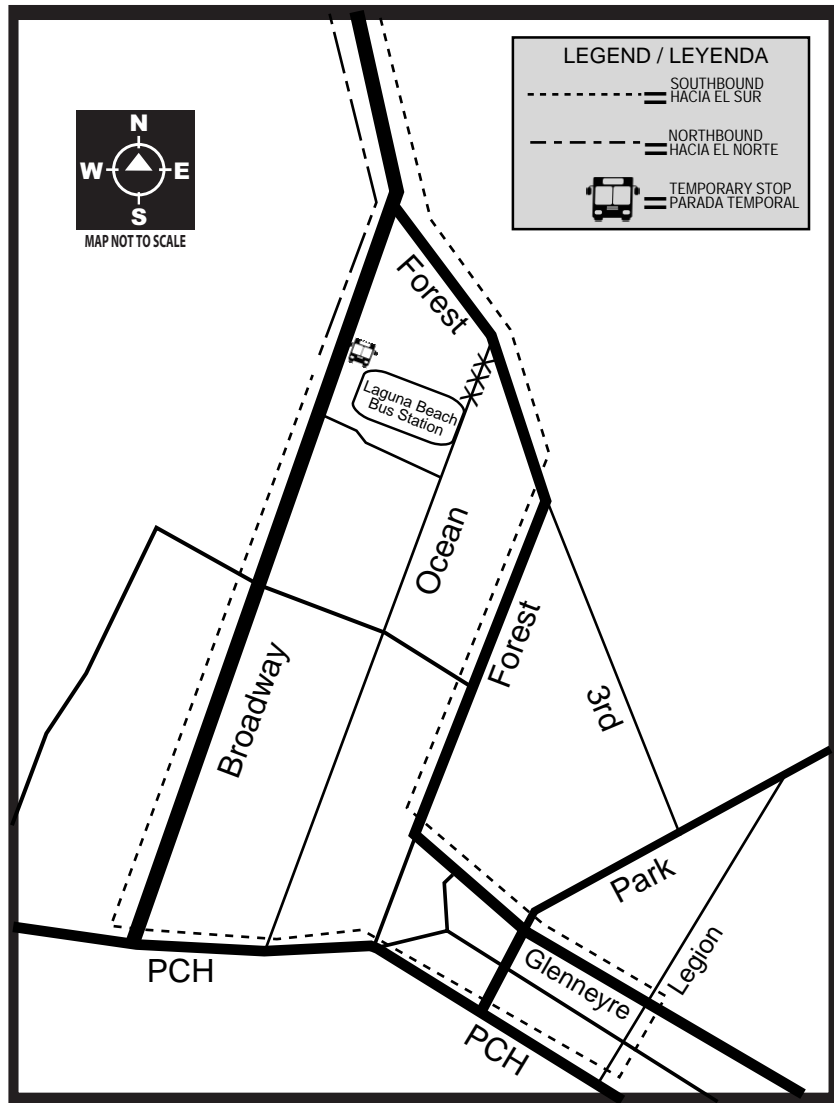

Route 89: Temporarily Rerouted, Laguna Beach Ruta 89: Redirigida Temporalmente, Laguna Beach

Date/Dias: 6/27/20 - Until further notice

Route affected: 89

Effective Saturday, June 27, 2020 until further notice the Route 89 will be rerouted at the Laguna Beach Bus Station and have a temporary stop on Broadway.

Please see the map below for more information.

Ruta afectada: 89

A partir del sabado 27 de junio de 2020 hasta nuevo aviso, la ruta 89 será redirigida en la estación de autobuses de Laguna Beach y tendrá una parada temporal en Broadway.

Por favor vea el mapa abajo para más información.

89

For more information / para mas información:
www.octa.net / 714-636-RIDE (7433)

Remove: UFN