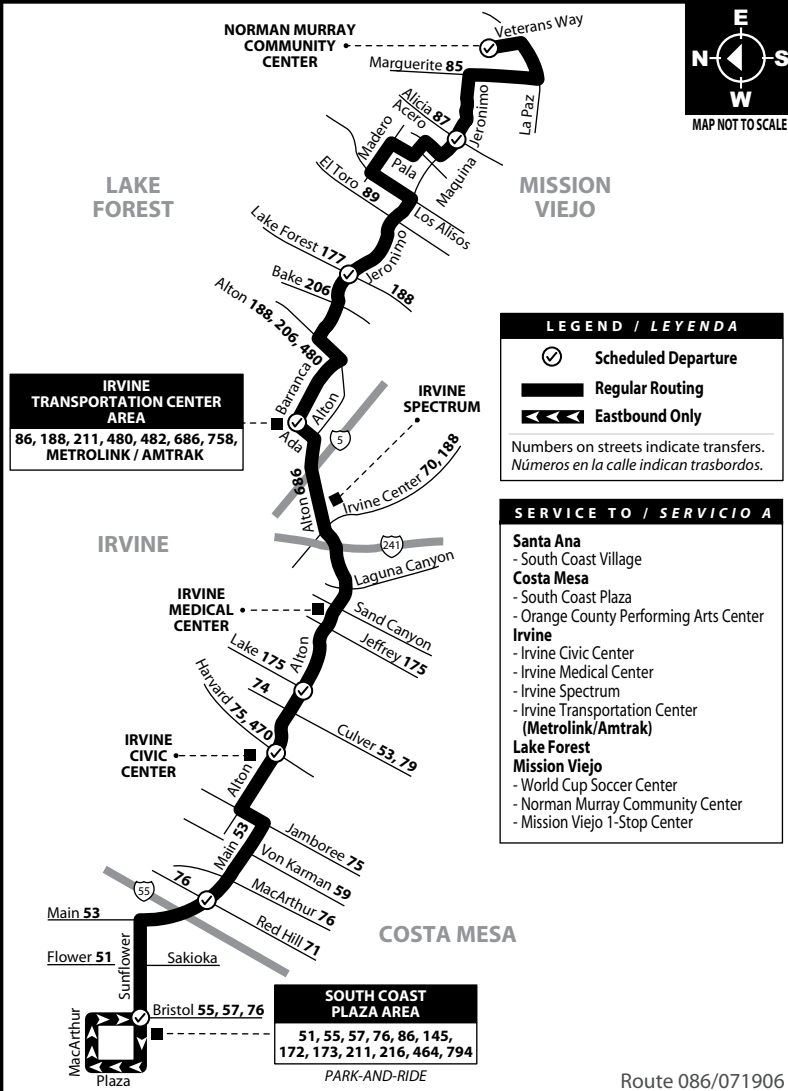

# Route 86

## Costa Mesa to Mission Viejo via Alton Pkwy / Jeronimo Rd

**NOTE: No service on Sunday.**

Route 086/071906

**SATURDAY: Eastbound**  
**TO: Mission Viejo**

Sunflower & Bristol	Main & Red Hill	Alton & Harvard	Alton & Lake	Barranca & Ada	Jeronimo & Lake Forest	Jeronimo & Alicia	Murray Community Center
8:30	8:40	8:48	8:53	9:06	9:12	9:23	9:33
9:20	9:30	9:38	9:43	9:56	10:02	10:13	10:23
10:10	10:20	10:28	10:33	10:46	10:52	11:03	11:13
11:00	11:10	11:18	11:23	11:36	11:42	11:53	<b>12:03</b>
11:50	<b>12:00</b>	<b>12:08</b>	<b>12:13</b>	<b>12:26</b>	<b>12:32</b>	<b>12:43</b>	<b>12:53</b>
<b>12:40</b>	<b>12:50</b>	<b>12:58</b>	<b>1:03</b>	<b>1:16</b>	<b>1:22</b>	<b>1:33</b>	<b>1:43</b>
1:30	1:42	1:50	1:55	2:08	2:14	2:25	2:35
2:20	2:32	2:40	2:45	2:58	3:04	3:15	3:25
3:10	3:22	3:30	3:35	3:48	3:54	4:05	4:15
4:00	4:12	4:20	4:25	4:38	4:44	4:55	5:05
4:50	5:02	5:10	5:15	5:28	5:34	5:45	5:55
5:40	5:52	6:00	6:05	6:18	6:24	6:35	6:45

**SATURDAY: Westbound**  
**TO: Costa Mesa**

Murray Community Center	Jeronimo & Alicia	Jeronimo & Lake Forest	Ada & Barranca	Alton & Lake	Alton & Harvard	Main & Red Hill	Sunflower & Bristol
7:24	7:34	7:43	7:50	8:01	8:05	8:13	8:19
8:14	8:24	8:33	8:40	8:51	8:55	9:03	9:09
9:00	9:11	9:20	9:27	9:40	9:45	9:53	9:59
9:50	10:01	10:10	10:17	10:30	10:35	10:43	10:49
10:40	10:51	11:00	11:07	11:20	11:25	11:33	11:39
11:30	11:41	11:50	11:57	<b>12:10</b>	<b>12:15</b>	<b>12:23</b>	<b>12:29</b>
<b>12:18</b>	<b>12:29</b>	<b>12:39</b>	<b>12:45</b>	<b>12:59</b>	<b>1:04</b>	<b>1:13</b>	<b>1:19</b>
1:08	1:19	1:29	1:35	1:49	1:54	2:03	2:09
1:58	2:09	2:19	2:25	2:39	2:44	2:53	2:59
2:48	2:59	3:09	3:15	3:29	3:34	3:43	3:49
3:38	3:49	3:59	4:05	4:19	4:24	4:33	4:39
4:28	4:39	4:49	4:55	5:09	5:14	5:23	5:29
5:18	5:29	5:39	5:45	5:59	6:04	6:13	6:19