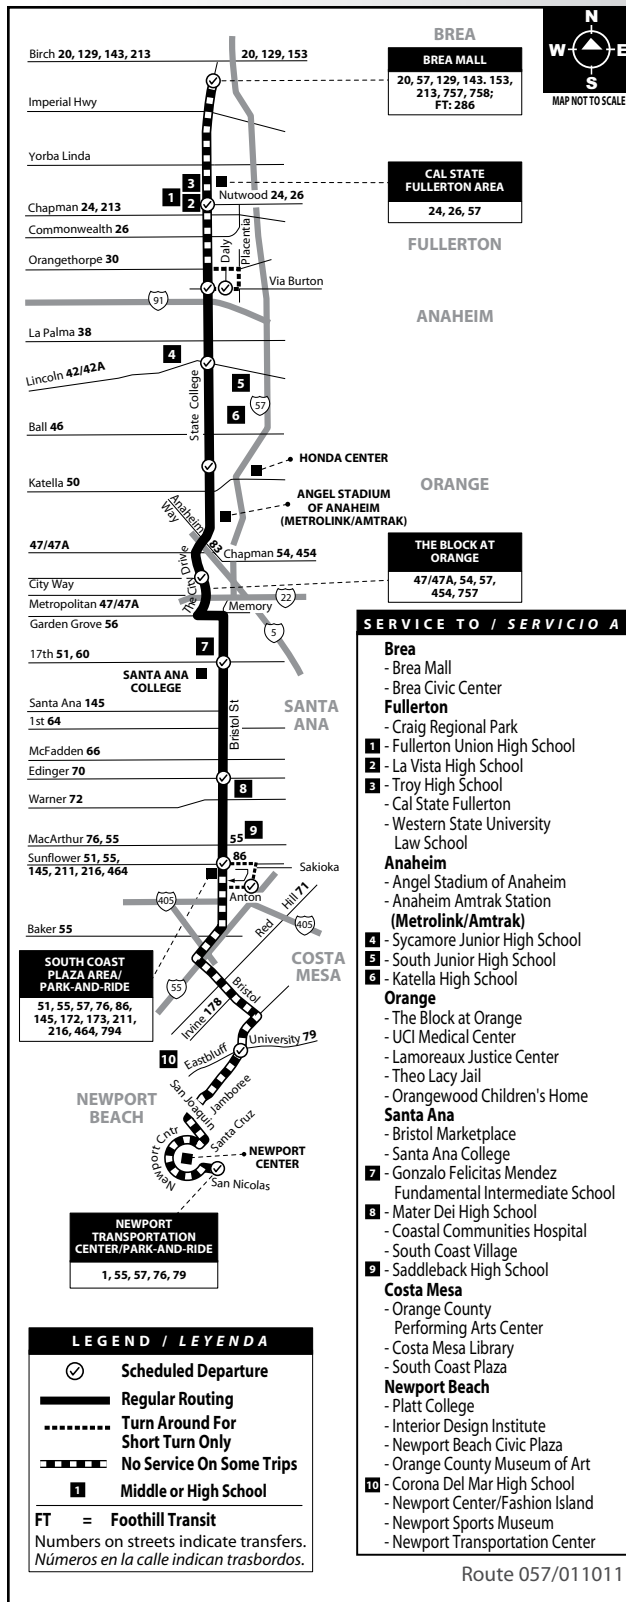

Route 57

Brea to Newport Beach via State College Blvd / Bristol St

MONDAY - FRIDAY: Northbound
TO: Anaheim or Brea Mall

Newport Transportation Center	Jamboree & University	Anton & Sakioka	Bristol & Sunflower	Bristol & Edinger	Bristol & 17th	The Block at Orange	State College & Katella	State College & Lincoln	State College & Via Burton	State College & Nutwood	Brea Mall
		4:00	4:03	4:11	4:19	4:25	4:28	4:35	4:39	4:45	4:51
4:00	4:08	.....	4:18	4:28	4:38	4:45	4:53	5:03	5:09	5:16	5:25
		4:55	4:58	5:08	5:18	5:25	5:33	5:43	5:49	5:56	6:05
5:00	5:08	.....	5:18	5:28	5:38	5:45	5:53	6:03	6:09	6:16	6:25
5:30	5:38	.....	5:49	6:00	6:11	6:20	6:28	6:38	6:44	6:51	7:00
		6:00	6:03	6:13	6:23	6:30	6:38	6:49	7:01		
5:57	6:07	.....	6:18	6:28	6:38	6:45	6:53	7:04	7:10	7:18	7:30
		6:30	6:33	6:43	6:53	7:00	7:08	7:19	7:30		
6:25	6:34	.....	6:47	7:00	7:12	7:20	7:28	7:39	7:45	7:54	8:05
		6:54	6:57	7:10	7:22	7:30	7:38	7:49	8:03		
6:49	7:01	.....	7:14	7:26	7:41	7:50	7:58	8:10	8:17	8:26	8:39
		7:25	7:29	7:41	7:56	8:05	8:13	8:25	8:36		
7:19	7:31	.....	7:44	7:56	8:11	8:20	8:28	8:40	8:51		
7:34	7:46	.....	7:59	8:11	8:26	8:35	8:43	8:55	9:02	9:11	9:24
		8:13	8:17	8:30	8:42	8:50	8:58	9:10	9:24		
8:07	8:18	.....	8:32	8:45	8:57	9:05	9:13	9:25	9:30	9:37	9:49
		8:43	8:47	9:00	9:12	9:20	9:28	9:40	9:52		
8:57	9:07	.....	9:20	9:32	9:43	9:50	9:58	10:09	10:15	10:21	10:34
		9:31	9:35	9:47	9:58	10:05	10:13	10:24	10:37		
9:27	9:37	.....	9:50	10:02	10:13	10:20	10:28	10:39	10:45	10:51	11:04
		9:57	10:01	10:15	10:27	10:35	10:44	10:56	11:12		
9:50	10:01	.....	10:16	10:30	10:42	10:50	10:59	11:11	11:18	11:25	11:36
		10:27	10:31	10:45	10:57	11:05	11:14	11:26	11:42		
10:20	10:31	.....	10:46	11:00	11:12	11:20	11:29	11:41	11:48	11:55	12:06
		10:57	11:01	11:15	11:27	11:35	11:44	11:56	12:12		
10:50	11:01	.....	11:16	11:30	11:42	11:50	11:59	12:11	12:18	12:25	12:36
		11:27	11:31	11:45	11:57	12:05	12:14	12:26	12:42		
11:20	11:31	.....	11:46	12:00	12:12	12:20	12:29	12:41	12:48	12:55	1:05
		11:57	12:01	12:15	12:27	12:35	12:44	12:56	1:12		
11:50	12:01	.....	12:16	12:30	12:42	12:50	12:59	1:11	1:18	1:25	1:36
		12:27	12:31	12:45	12:57	1:05	1:14	1:26	1:42		
12:14	12:27	.....	12:44	12:58	1:11	1:20	1:29	1:40	1:48	1:55	2:07
		12:55	12:59	1:13	1:26	1:35	1:44	1:55	2:08		
12:44	12:57	.....	1:14	1:28	1:41	1:50	1:59	2:10	2:18	2:25	2:37
		1:25	1:29	1:43	1:56	2:05	2:14	2:25	2:40		
1:15	1:28	.....	1:43	1:58	2:12	2:20	2:29	2:42	2:51	3:00	3:13
		1:49	1:53	2:08	2:22	2:30	2:39	2:52	3:07		
1:35	1:48	.....	2:03	2:18	2:32	2:40	2:49	3:02	3:11	3:20	3:34
		2:09	2:13	2:28	2:42	2:50	2:59	3:12	3:27