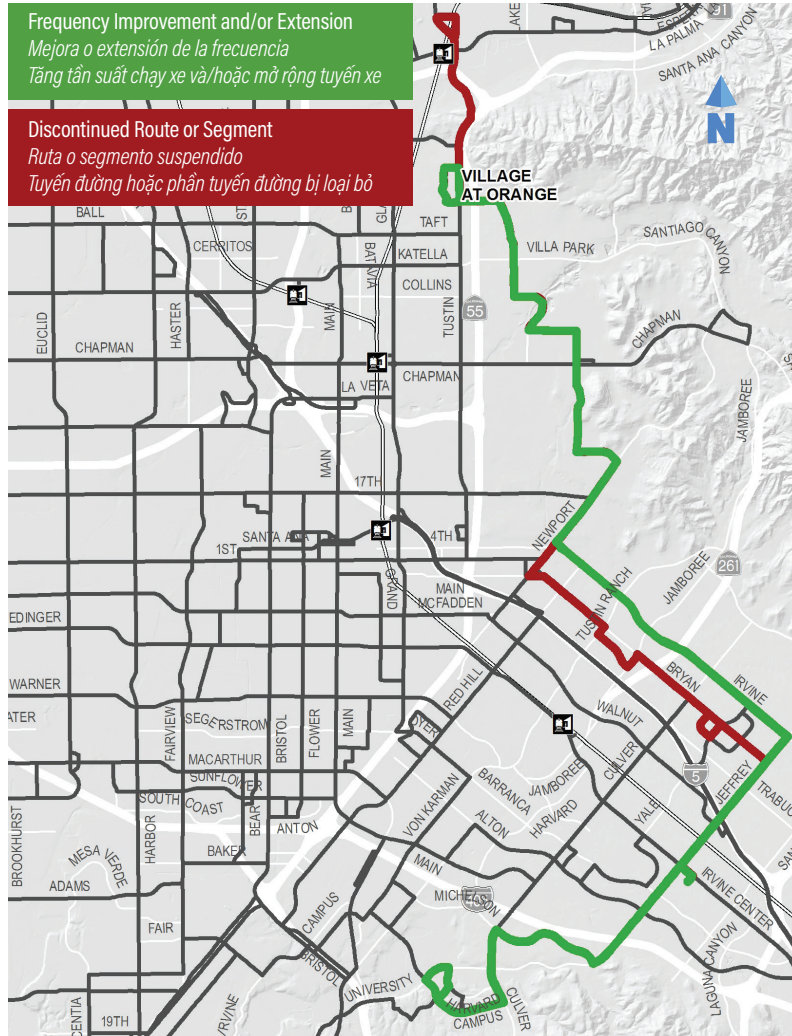

- Se ha reestructurado para cubrir las secciones de Irvine Blvd. Jeffrey Rd ya no tendrá servicio por las rutas 79 y 175
- Sirve una nueva porción de North Irvine
- Se amplía la ruta sur hasta UC Irvine y se elimina el servicio al norte de The Village at Orange
- Se ha suspendido el servicio los sábados y domingos

- Lộ trình được cấu trúc lại để bao gồm các đoạn của Irvine Blvd. Lộ Trình 79 và 175 không còn phục vụ cho Jeffrey Rd
- Phục vụ cho đoạn đường mới của Miền Bắc Irvine
- Lộ trình kéo dài về phía nam đến UC Irvine và hủy bỏ dịch vụ ở phía bắc The Village at Orange
- Dịch vụ cho thứ Bảy và Chủ Nhật bị ngưng

OPTIONS

OPCIONES / TỰY CHỌN

- Routes 24, 71 and 79
- Rutas 24, 71 y 79
- Các Tuyến Đường 24, 71 và 79

May provide alternative for segments of changed/discontinued routes
Podría cubrir segmentos de rutas que han cambiado o han sido descontinuadas
Có thể cung cấp thay thế cho các phần đoạn của thay đổi / tuyến ngưng

Frequency Improvement and/or Extension
Mejora o extensión de la frecuencia
Tăng tần suất chạy xe và/hoặc mở rộng tuyến xe

Discontinued Route or Segment
Ruta o segmento suspendido
Tuyến đường hoặc phần tuyến đường bị loại bỏ