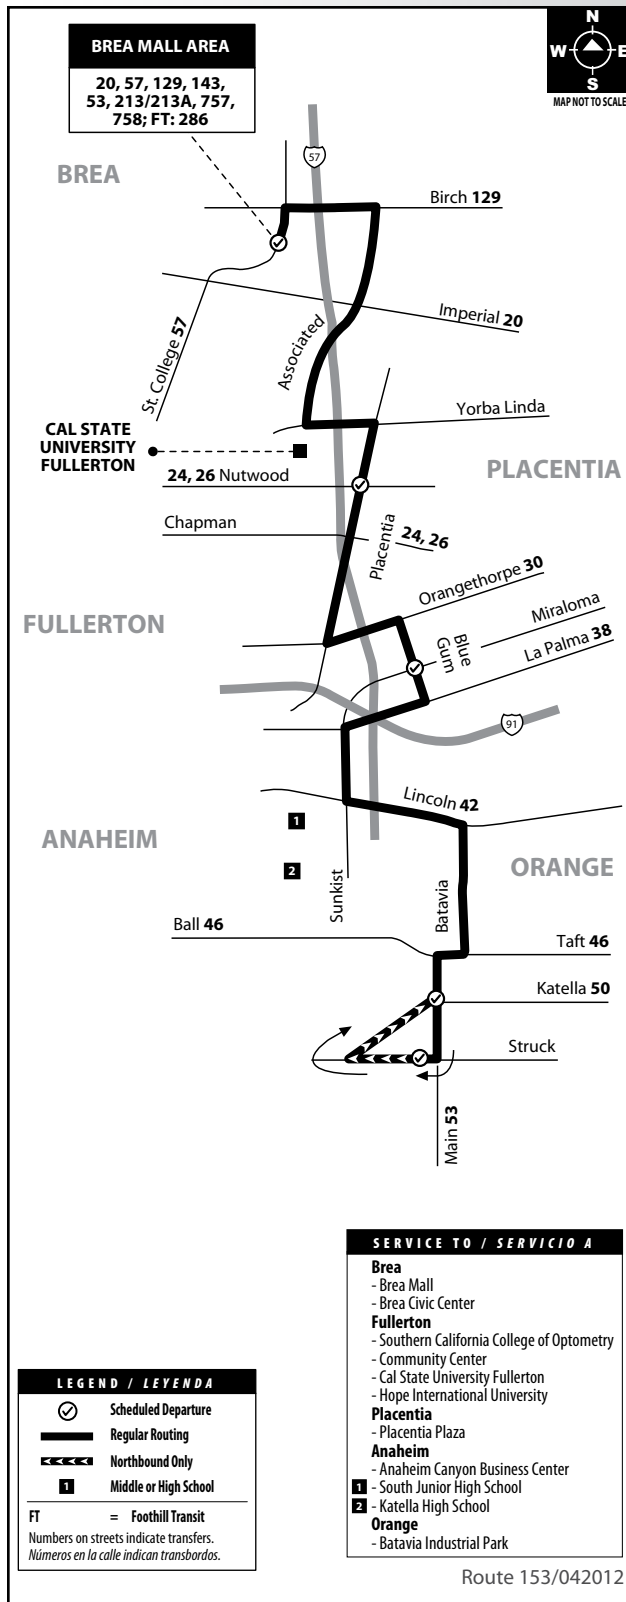

## Brea to Orange via Placentia Ave

### MONDAY - FRIDAY: Northbound TO: Brea

Struck & Main	Main & Katella	Blue Gum & Miraloma	Placentia & Nutwood	Brea Mall
5:13	5:15	5:32	5:41	6:02
6:25	6:28	6:46	6:55	7:17
7:26	7:30	7:48	7:58	8:20
8:30	8:34	8:51	9:00	9:23
9:30	9:33	9:49	9:58	10:21
10:30	10:33	10:49	10:59	11:21
11:30	11:33	11:50	12:01	12:23
12:30	12:33	12:48	12:59	1:21
1:28	1:31	1:48	2:01	2:25
2:29	2:33	2:50	3:02	3:25
3:31	3:35	3:52	4:04	4:27
4:33	4:37	4:54	5:06	5:29
5:39	5:43	5:58	6:08	6:30
6:39	6:42	6:55	7:04	7:25
7:39	7:41	7:54	8:02	8:22
8:43	8:45	8:58	9:06	9:26
9:43	9:45	9:58	10:06	10:26
10:34	10:36	10:48	10:55	11:12
11:36	11:38	11:50	11:57	12:14

**SUNDAY and HOLIDAY: Southbound  
TO: Orange**

Brea Mall	Placentia & Nutwood	Blue Gum & Miraloma	Main & Katella	Struck & Main
7:30	7:46	7:55	8:12	8:13
8:37	8:53	9:02	9:19	9:20
9:37	9:53	10:02	10:19	10:20
10:37	10:53	11:02	11:19	11:20
11:37	11:54	<b>12:03</b>	<b>12:19</b>	<b>12:20</b>
<b>12:37</b>	<b>12:54</b>	<b>1:03</b>	<b>1:19</b>	<b>1:20</b>
<b>1:37</b>	<b>1:54</b>	<b>2:03</b>	<b>2:19</b>	<b>2:20</b>
<b>2:37</b>	<b>2:54</b>	<b>3:03</b>	<b>3:19</b>	<b>3:20</b>
<b>3:37</b>	<b>3:54</b>	<b>4:03</b>	<b>4:19</b>	<b>4:20</b>
<b>4:37</b>	<b>4:54</b>	<b>5:03</b>	<b>5:19</b>	<b>5:20</b>
<b>5:39</b>	<b>5:56</b>	<b>6:04</b>	<b>6:19</b>	<b>6:20</b>
<b>6:41</b>	<b>6:57</b>	<b>7:05</b>	<b>7:19</b>	<b>7:20</b>
<b>7:46</b>	<b>8:02</b>	<b>8:10</b>	<b>8:24</b>	<b>8:25</b>
<b>9:00</b>	<b>9:18</b>	<b>9:25</b>	<b>9:39</b>	<b>9:40</b>