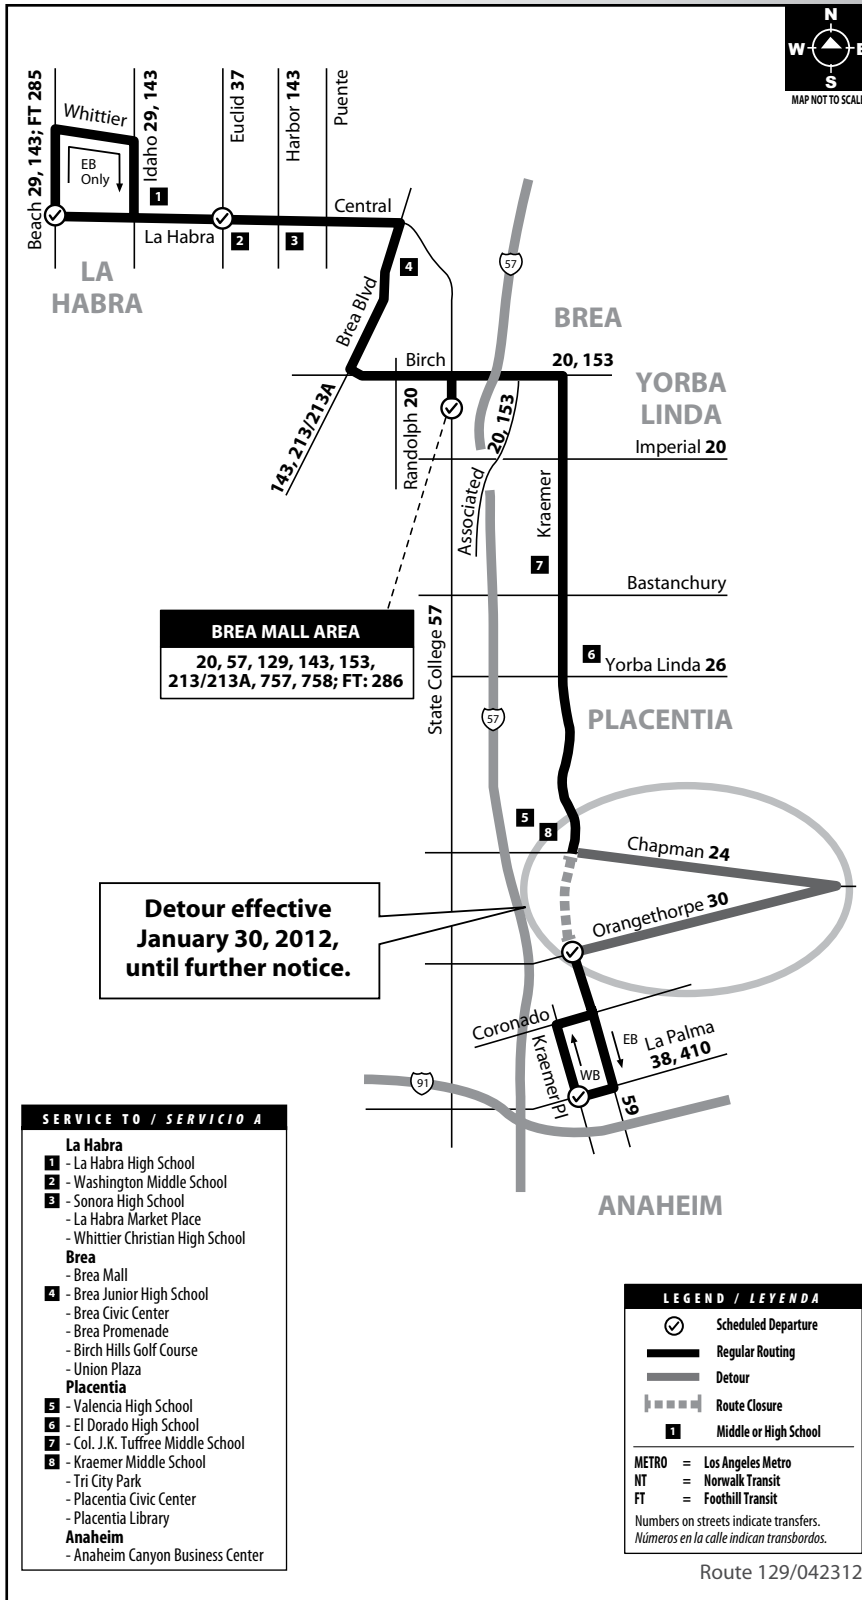

Route 129

La Habra to Anaheim

via La Habra Blvd / Brea Blvd / Birch St / Kraemer Blvd

MONDAY - FRIDAY: Eastbound TO: Anaheim

Beach & La Habra	La Habra & Euclid	Brea Mall	Kraemer & Orangethorpe	Kraemer Place & La Palma
5:28	5:37	4:47	5:03	5:07
6:26	6:35	6:55	7:18	7:23
7:26	7:36	7:57	8:18	8:24
8:33	8:43	9:04	9:25	9:31
9:36	9:46	10:07	10:28	10:34
10:41	10:50	11:11	11:33	11:39
11:45	11:54	12:15	12:37	12:43
12:49	12:58	1:19	1:41	1:47
1:52	2:01	2:22	2:44	2:50
2:56	3:05	3:25	3:48	3:53
3:59	4:08	4:28	4:51	4:56
5:04	5:13	5:33	5:56	6:01
6:07	6:16	6:36	6:59	7:04
7:15	7:21	7:38	7:59	8:03
8:02	8:08	8:25	8:46	8:50
8:58	9:04	9:21	9:42	9:46
9:52	9:58	10:15	10:36	10:40
10:52	10:59	11:13	11:29	11:32
11:49	11:56	12:10		

SUNDAY and HOLIDAY: Eastbound
TO: Anaheim

Beach & La Habra	La Habra & Euclid	Brea Mall	Kraemer & Orangethorpe	Kraemer Place & La Palma
6:46	6:52	7:09		
7:24	7:33	7:52	8:10	8:14
8:29	8:38	8:57	9:15	9:19
9:34	9:43	10:02	10:20	10:24
10:39	10:49	11:13	11:29	11:33
11:44	11:54	12:18	12:34	12:38
12:49	12:59	1:23	1:39	1:43
1:54	2:04	2:28	2:44	2:48
2:59	3:09	3:33	3:49	3:53
4:04	4:10	4:34	4:53	4:57
5:09	5:15	5:39	5:58	6:02
6:19	6:25	6:49	7:08	7:12
7:24	7:30	7:49	8:05	8:08
8:29	8:35	8:54	9:10	9:13
9:34	9:40	9:59	10:15	10:18
10:38	10:44	11:03		
11:37	11:43	12:02		

SUNDAY and HOLIDAY: Westbound
TO: La Habra

Kraemer Place & La Palma	Kraemer & Orangethorpe	Brea Mall	La Habra & Euclid	Beach & La Habra
		4:43	4:56	5:00
		5:48	6:01	6:05
		6:43	7:04	7:10
		7:48	8:09	8:15
8:28	8:31	8:49	9:10	9:16
9:33	9:36	9:54	10:15	10:21
10:39	10:42	11:00	11:21	11:27
11:42	11:45	12:04	12:27	12:33
12:48	12:51	1:10	1:33	1:39
1:54	1:57	2:16	2:39	2:45
2:57	3:02	3:20	3:44	3:50
4:02	4:07	4:25	4:49	4:55
5:07	5:11	5:30	5:54	6:00
6:18	6:21	6:39	7:00	7:05
7:23	7:26	7:44	8:05	8:10
8:17	8:20	8:38	8:59	9:04
		9:37	9:58	10:03