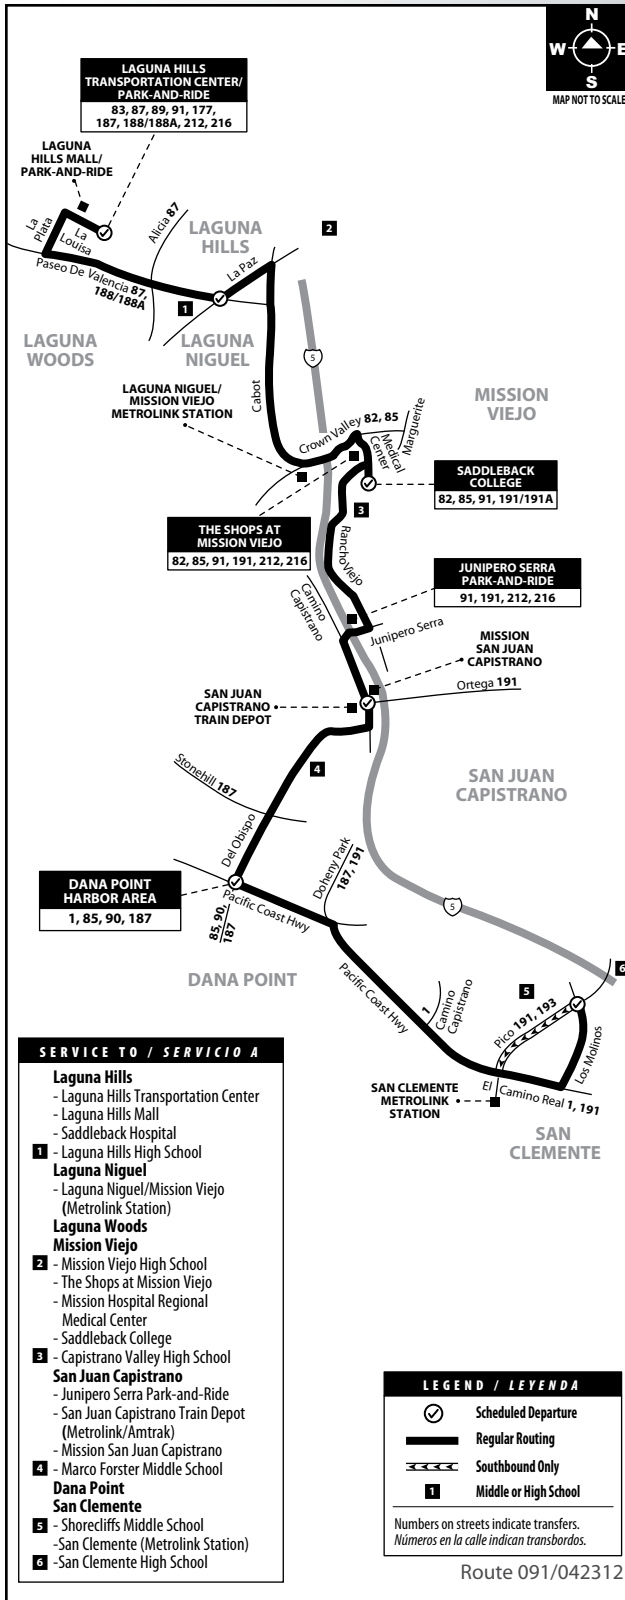

Route 91

Laguna Hills to San Clemente

via Paseo De Valencia / Camino Capistrano / Del Obispo St

MONDAY - FRIDAY: Northbound TO: Laguna Hills Transportation Center

Los Molinos & Pico	Pacific Coast Hwy & Del Obispo	Camino Capistrano & Ortega	Saddleback College	Paseo De Valencia & La Paz	Laguna Hills Transportation Center
4:58	5:07	5:16	5:30	5:42	5:49
5:31	5:40	5:49	6:05	6:21	6:33
6:06	6:15	6:24	6:40	6:56	7:08
6:30	6:41	6:55	7:15	7:31	7:42
7:05	7:16	7:30	7:50	8:06	8:17
7:40	7:51	8:05	8:25	8:41	8:52
8:15	8:26	8:40	9:00	9:16	9:27
8:53	9:05	9:17	9:35	9:51	10:03
9:28	9:40	9:52	10:10	10:26	10:38
10:03	10:15	10:27	10:45	11:01	11:13
10:38	10:50	11:02	11:20	11:36	11:48
11:07	11:20	11:34	11:55	12:13	12:25
11:42	11:55	12:09	12:30	12:48	1:00
12:17	12:30	12:44	1:05	1:23	1:35
12:52	1:04	1:19	1:39	1:57	2:10
1:26	1:38	1:53	2:13	2:31	2:44
2:01	2:13	2:28	2:48	3:06	3:19
2:36	2:48	3:03	3:23	3:41	3:54
S	3:20	3:44	4:02		
3:11	3:22	3:46	4:04	4:24	4:37
3:47	3:59	4:15	4:33	4:51	5:06
4:22	4:34	4:50	5:08	5:26	5:41
4:55	5:08	5:24	5:45	6:03	6:15
5:49	6:02	6:18	6:39	6:57	7:09
6:54	7:03	7:14	7:30	7:45	7:54
7:54	8:03	8:14	8:30	8:45	8:54
8:54	9:03	9:14	9:30	9:45	9:54
10:00	10:09	10:16	10:30	10:42	10:51