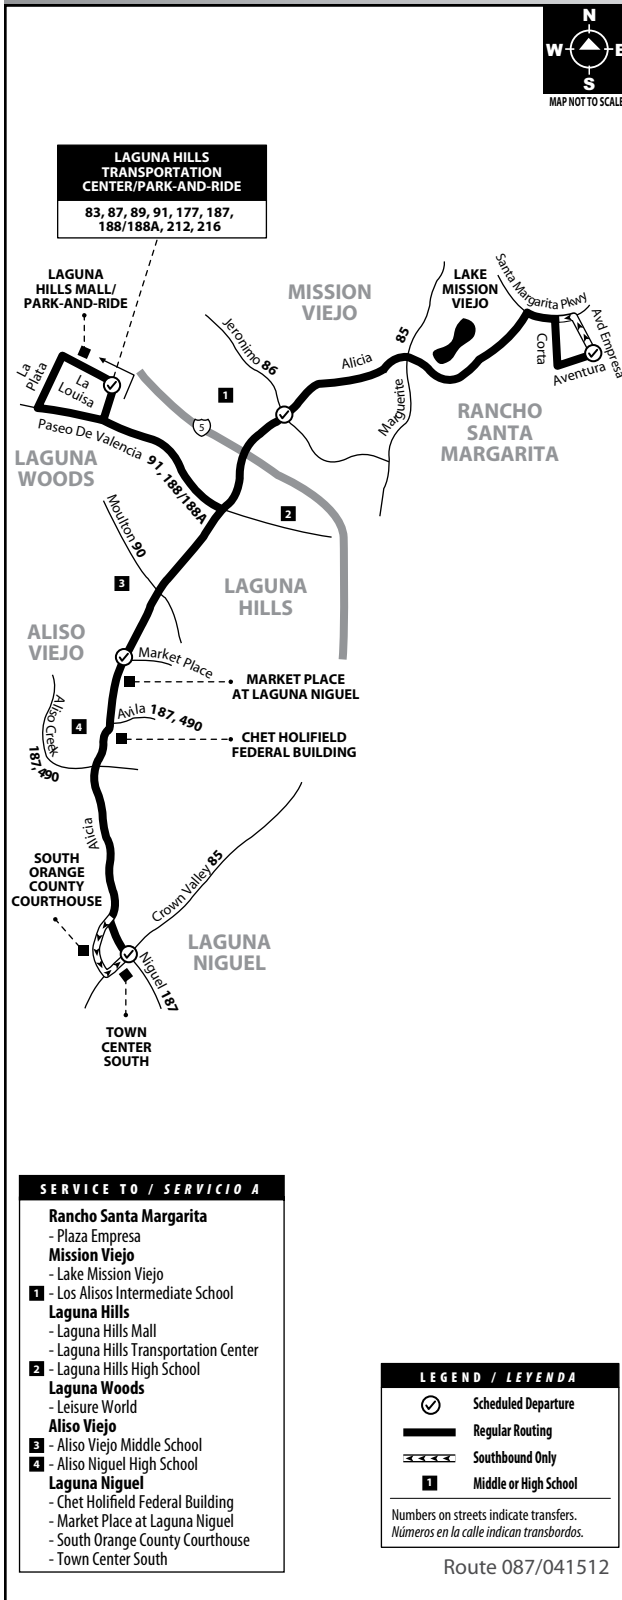

# Rancho Santa Margarita to Laguna Niguel via Alicia Pkwy

# Route 87

**MONDAY - FRIDAY:**  
**Northbound**  
**TO: Rancho Santa Margarita**

Niguel & Crown Valley	Alicia & Market Place	Laguna Hills Transportation Center	Alicia & Jeronimo	Avd Empresa & Aventura
6:03	6:09	6:20	6:36	6:48
6:59	7:06	7:20	7:39	7:53
7:59	8:06	8:20	8:39	8:53
9:04	9:11	9:22	9:40	9:53
10:04	10:11	10:22	10:40	10:53
11:00	11:07	11:18	11:36	11:49
12:05	12:12	12:23	12:41	12:54
1:01	1:08	1:19	1:37	1:50
2:06	2:15	2:27	2:46	3:00
3:06	3:14	3:26	3:43	3:57
4:16	4:24	4:36	4:53	5:07
5:07	5:15	5:27	5:44	5:58
6:16	6:24	6:36	6:53	7:07

**SATURDAY:**  
**Northbound**  
**TO: Rancho Santa Margarita**

Niguel & Crown Valley	Alicia & Market Place	Laguna Hills Transportation Center	Alicia & Jeronimo	Avd Empresa & Aventura
7:30	7:38	7:50	8:07	8:21
8:30	8:38	8:50	9:07	9:21
9:30	9:38	9:50	10:07	10:21
10:30	10:38	10:50	11:07	11:21
11:30	11:38	11:50	12:07	12:21
12:30	12:38	12:50	1:07	1:21
1:30	1:38	1:50	2:07	2:21
2:30	2:38	2:50	3:07	3:21
3:30	3:38	3:50	4:07	4:21
4:30	4:38	4:50	5:07	5:21
5:30	5:38	5:50	6:07	6:21

**SATURDAY:**  
**Southbound**  
**TO: Laguna Niguel**

Avd Empresa & Aventura	Alicia & Jeronimo	Laguna Hills Transportation Center	Alicia & Market Place	Niguel & Crown Valley
8:31	8:44	8:55	9:10	9:20
9:31	9:44	9:55	10:10	10:20
10:31	10:44	10:55	11:10	11:20
11:31	11:44	11:55	12:10	12:20
12:31	12:44	12:55	1:10	1:20
1:31	1:44	1:55	2:10	2:20
2:31	2:44	2:55	3:10	3:20
3:31	3:44	3:55	4:10	4:20
4:31	4:44	4:55	5:10	5:20
5:31	5:44	5:55	6:10	6:20
6:31	6:44	6:55	7:10	7:20