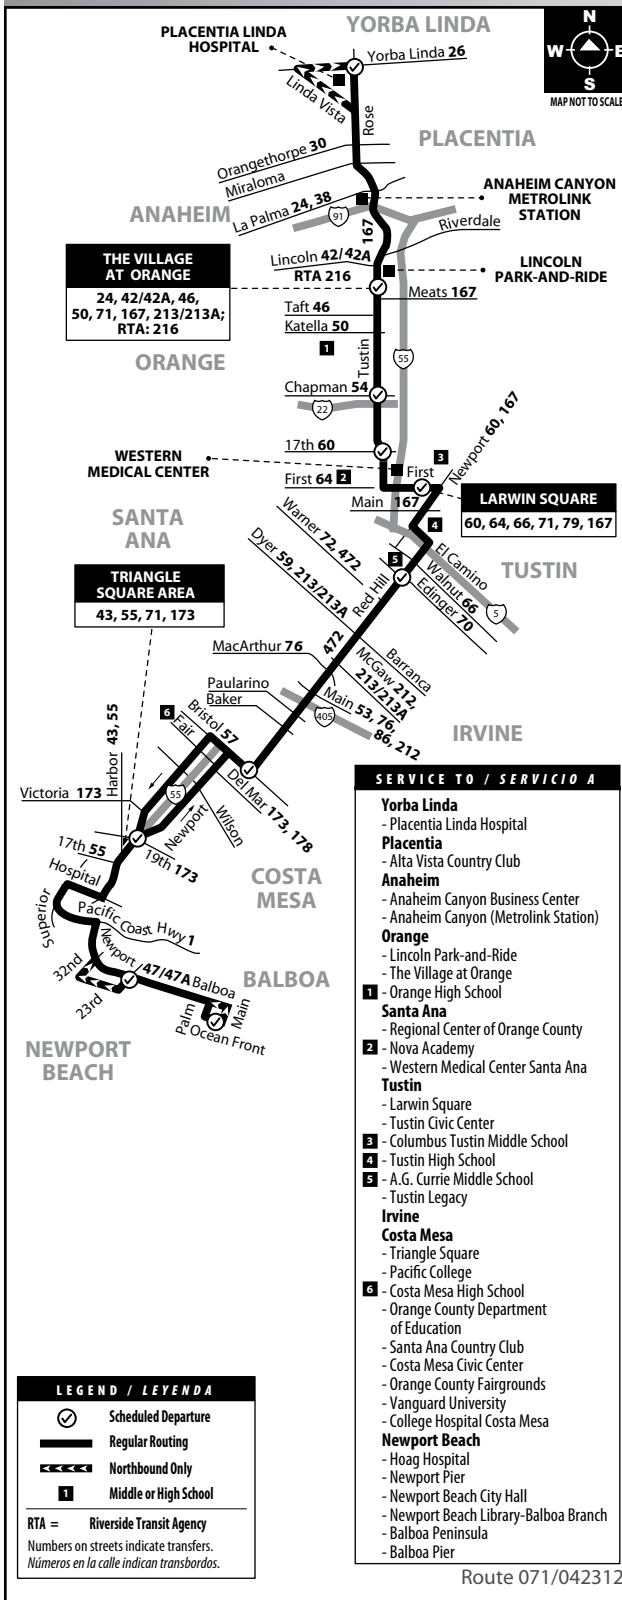

# Yorba Linda to Balboa via Tustin Ave / Red Hill Ave / Newport Blvd

## MONDAY - FRIDAY: Northbound TO: Yorba Linda

Ocean Front & Palm	Balboa & 23rd	Newport & 19th	Red Hill & Bristol	Red Hill & Edinger	1st & Newport	Tustin & 17th	Tustin & Chapman	The Village at Orange	Rose & Yorba Linda
					4:45	4:51	4:58	5:08	5:25
					5:45	5:51	5:58	6:08	6:25
5:35	5:43	5:56	6:07	6:21	6:30	6:40	6:50	7:03	7:24
6:15	6:22	6:37	6:47	7:03	7:15	7:25	7:34	7:46	8:04
7:00	7:07	7:22	7:32	7:48	8:00	8:10	8:19	8:31	8:49
7:45	7:52	8:07	8:17	8:33	8:45	8:55	9:04	9:16	9:34
8:30	8:37	8:52	9:02	9:18	9:30	9:40	9:49	10:01	10:19
9:15	9:22	9:37	9:47	10:03	10:15	10:25	10:34	10:46	11:04
10:00	10:08	10:23	10:32	10:48	11:00	11:12	11:22	11:35	11:54
10:45	10:53	11:08	11:17	11:33	11:45	11:57	<b>12:07</b>	<b>12:20</b>	<b>12:39</b>
11:30	11:38	11:53	<b>12:02</b>	<b>12:18</b>	<b>12:30</b>	<b>12:42</b>	<b>12:52</b>	<b>1:05</b>	<b>1:24</b>
<b>12:15</b>	<b>12:23</b>	<b>12:38</b>	<b>12:47</b>	<b>1:03</b>	<b>1:15</b>	<b>1:27</b>	<b>1:37</b>	<b>1:50</b>	<b>2:09</b>
12:57	1:05	1:22	1:32	1:48	2:00	2:11	2:21	2:36	2:55
1:42	1:50	2:07	2:17	2:33	2:45	2:56	3:06	3:21	3:40
2:27	2:35	2:52	3:02	3:18	3:30	3:41	3:51	4:06	4:25
3:03	3:12	3:29	3:39	4:01	4:15	4:26	4:38	4:52	5:14
3:53	4:02	4:19	4:28	4:47	5:00	5:11	5:21	5:36	5:55
4:38	4:47	5:04	5:13	5:32	5:45	5:56	6:06	6:21	6:40
5:24	5:32	5:51	6:01	6:18	6:30	6:39	6:48	6:59	7:16
6:09	6:17	6:36	6:46	7:03	7:15	7:24	7:33	7:44	8:01
6:57	7:05	7:22	7:32	7:47	8:00	8:10	8:18	8:29	8:47
7:42	7:50	8:07	8:17	8:32	8:45	8:55	9:03	9:14	9:32
8:31	8:39	8:55	9:05	9:19	9:30	9:38	9:45	9:54	10:09
9:41	9:49	10:05	10:15	10:29	10:40	10:48	10:55	11:04	11:19