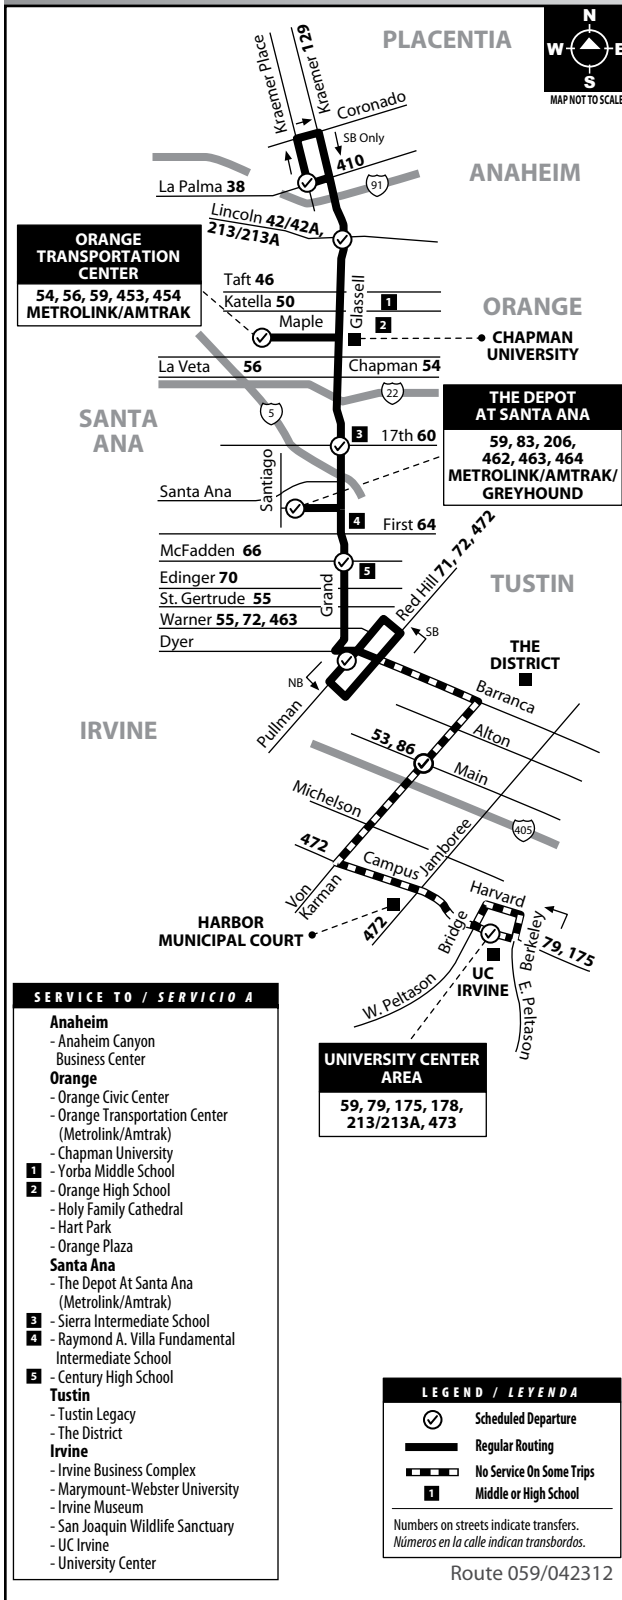

Anaheim to Irvine via Kraemer Blvd / Glassell St / Grand Ave / Von Karman Ave

Route 59

MONDAY - FRIDAY: Northbound TO: Anaheim

University Center	Von Karman & Main	Dyer & Pullman	Pullman & Dyer	Grand & McFadden	The Depot at Santa Ana	Grand & 17th	Orange Transportation Center	Glassell & Lincoln	Kraemer Place & La Palma
4:27	4:37	4:43	4:50	4:59	5:03	5:11	5:23	5:29
4:58	5:08	5:14	5:21	5:30	5:34	5:42	5:54	6:00
5:20	5:30	5:36	5:43	5:52	5:56	6:04	6:16	6:22
5:45	5:55	6:01	6:08	6:17	6:21	6:29	6:41	6:47
5:56	6:06	6:13	6:21	6:32	6:38	6:48	7:02	7:08
6:16	6:26	6:33	6:41	6:52	6:58	7:08	7:22	7:28
6:35	6:48	6:55	7:03	7:14	7:20	7:30	7:43	7:51
7:01	7:14	7:21	7:29	7:40	7:46	7:56	8:09	8:17
7:16	7:31	7:38	7:47	8:02	8:07	8:18	8:29	8:37
7:35	7:50	7:58	8:08	8:20	8:25	8:37	8:51	8:59
8:09	8:24	8:32	8:42	8:54	8:59	9:11	9:25	9:33
			9:07	9:23	9:35	9:40	9:52	10:06	10:14
9:19	9:34	9:42	9:52	10:04	10:09	10:21	10:35	10:43
			10:13	10:29	10:41	10:46	10:58	11:12	11:20
10:27	10:44	10:53	11:03	11:15	11:21	11:33	11:47	11:55
			11:22	11:38	11:50	11:56	12:08	12:22	12:30
11:37	11:54	12:03	12:13	12:25	12:31	12:43	12:57	1:05
			12:32	12:48	1:00	1:06	1:18	1:32	1:40
12:47	1:04	1:13	1:23	1:35	1:41	1:53	2:07	2:15
			1:44	1:58	2:10	2:16	2:28	2:42	2:50
1:43	2:00	2:09	2:19	2:31	2:37	2:49	3:03	3:11
			2:28	2:42	2:54	3:00	3:12	3:26	3:34
2:29	2:46	2:55	3:05	3:17	3:23	3:33	3:47	3:55
2:45	3:01	3:12	3:23	3:35	3:41	3:53	4:07	4:15
		3:27	3:37	3:49	3:55	4:05		
3:10	3:26	3:37	3:48	4:00	4:06	4:18	4:32	4:40
3:31	3:47	3:58	4:09	4:21	4:27	4:39	4:53	5:01
3:54	4:10	4:21	4:32	4:44	4:50	5:02	5:16	5:24
4:08	4:25	4:38	4:50	5:05	5:12	5:24	5:39	5:47
4:31	4:48	5:01	5:13	5:28	5:35	5:47	6:02	6:10
4:52	5:09	5:22	5:34	5:49	5:56	6:08	6:23	6:31
5:36	5:52	6:03	6:11	6:23	6:28	6:40	6:55	7:03
6:24	6:38	6:47	6:55	7:05	7:10	7:19	7:30	7:37
7:10	7:23	7:30	7:37	7:45	7:50	7:58	8:09	8:16
8:12	8:25	8:32	8:39	8:47	8:52	9:00	9:11	9:18
9:20	9:33	9:40	9:47	9:55	10:00	10:08	10:19	10:26
10:21	10:34	10:41	10:48	10:56	11:01	11:09	11:20	11:27