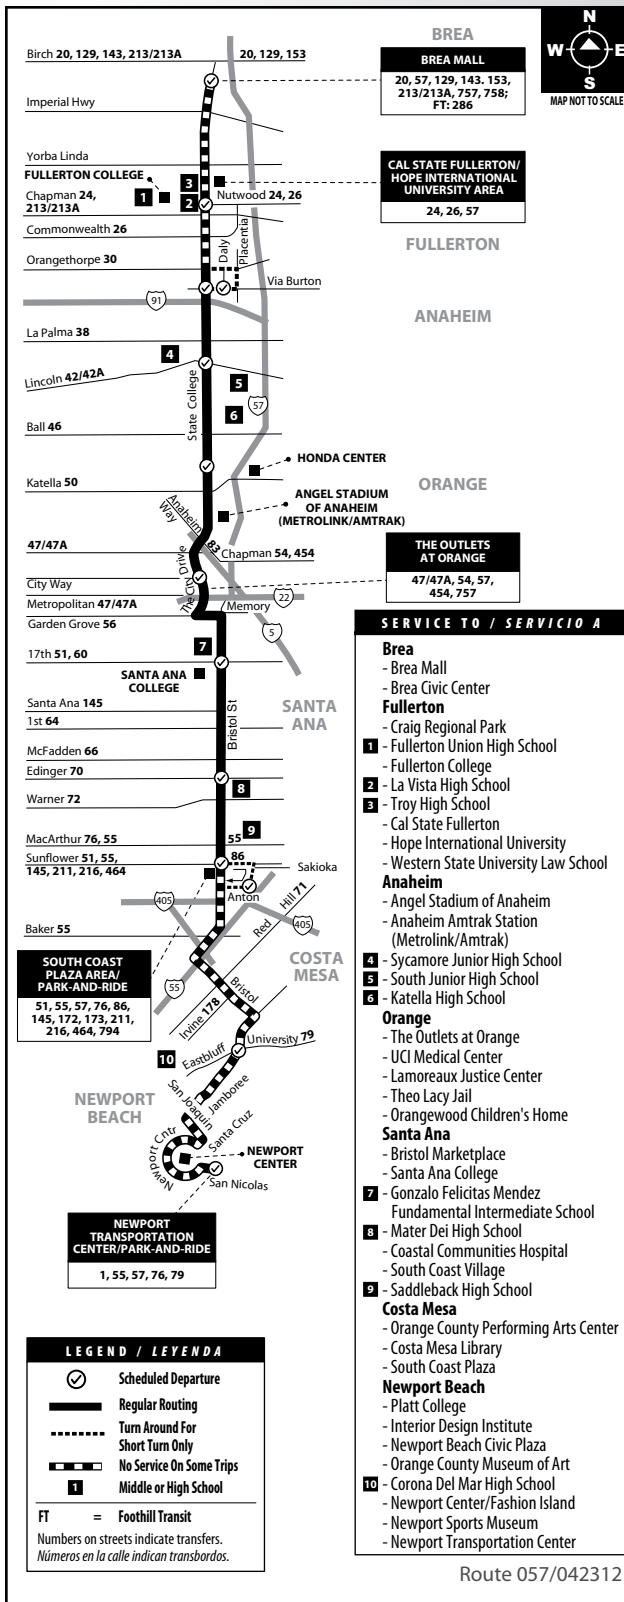

Route 57

Brea to Newport Beach via State College Blvd / Bristol St

MONDAY - FRIDAY: Northbound TO: Anaheim or Brea Mall

Newport Transportation Center	Jamboree & University	Anton & Sakioka	Bristol & Sunflower	Bristol & Edinger	Bristol & 17th	The Outlets at Orange	State College & Katella	State College & Lincoln	State College & Via Burton	State College & Nutwood	Brea Mall
		4:00	4:03	4:11	4:19	4:25	4:28	4:35	4:39	4:45	4:51
4:00	4:08	4:18	4:28	4:38	4:45	4:53	5:03	5:09	5:16	5:25
		4:55	4:58	5:08	5:18	5:25	5:33	5:43	5:49	5:56	6:05
5:00	5:08	5:18	5:28	5:38	5:45	5:53	6:03	6:09	6:16	6:25
5:30	5:38	5:49	6:00	6:11	6:20	6:28	6:38	6:44	6:51	7:00
		6:00	6:03	6:13	6:23	6:30	6:38	6:49	6:55	7:03	7:15
5:57	6:07	6:18	6:28	6:38	6:45	6:53	7:04	7:10	7:18	7:29
		6:30	6:33	6:43	6:53	7:00	7:08	7:19	7:25	7:33	7:45
6:25	6:34	6:47	7:00	7:12	7:20	7:28	7:39	7:46	7:56	8:08
		6:54	6:57	7:10	7:22	7:30	7:38	7:49	8:03		
		7:04	7:07	7:20	7:32	7:40	7:48	7:59	8:13		
6:49	7:01	7:14	7:26	7:41	7:50	7:58	8:10	8:17	8:26	8:39
		7:25	7:29	7:41	7:56	8:05	8:13	8:25	8:36		
7:19	7:31	7:44	7:56	8:11	8:20	8:28	8:40	8:47	8:56	9:09
7:34	7:46	7:59	8:11	8:26	8:35	8:43	8:55	9:02	9:11	9:24
		8:13	8:17	8:30	8:42	8:50	8:58	9:10	9:24		
8:07	8:18	8:32	8:45	8:57	9:05	9:13	9:25	9:30	9:37	9:48
8:22	8:33	8:47	9:00	9:12	9:20	9:28	9:40	9:45	9:52	10:04
		9:01	9:05	9:17	9:28	9:35	9:43	9:54	10:07		
8:57	9:07	9:20	9:32	9:43	9:50	9:58	10:09	10:15	10:21	10:34
		9:31	9:35	9:47	9:58	10:05	10:13	10:24	10:37		
9:27	9:37	9:50	10:02	10:13	10:20	10:28	10:39	10:45	10:51	11:04
9:50	10:01	10:16	10:30	10:42	10:50	10:59	11:11	11:18	11:25	11:36
		10:27	10:31	10:45	10:57	11:05	11:14	11:26	11:42		
10:20	10:31	10:46	11:00	11:12	11:20	11:29	11:41	11:48	11:55	12:06
		10:57	11:01	11:15	11:27	11:35	11:44	11:56	12:12		
10:50	11:01	11:16	11:30	11:42	11:50	11:59	12:11	12:18	12:25	12:35
		11:27	11:31	11:45	11:57	12:05	12:14	12:26	12:42		
11:20	11:31	11:46	12:00	12:12	12:20	12:29	12:41	12:48	12:55	1:05
		11:57	12:01	12:15	12:27	12:35	12:44	12:56	1:12		
11:50	12:01	12:16	12:30	12:42	12:50	12:59	1:11	1:18	1:25	1:36
		12:27	12:31	12:45	12:57	1:05	1:14	1:26	1:42		
12:14	12:27	12:44	12:58	1:11	1:20	1:29	1:40	1:48	1:55	2:07
		12:55	12:59	1:13	1:26	1:35	1:44	1:55	2:08		
12:44	12:57	1:14	1:28	1:41	1:50	1:59	2:10	2:18	2:25	2:37
		1:25	1:29	1:43	1:56	2:05	2:14	2:25	2:40		
1:15	1:28	1:43	1:58	2:12	2:20	2:29	2:42	2:51	3:00	3:13