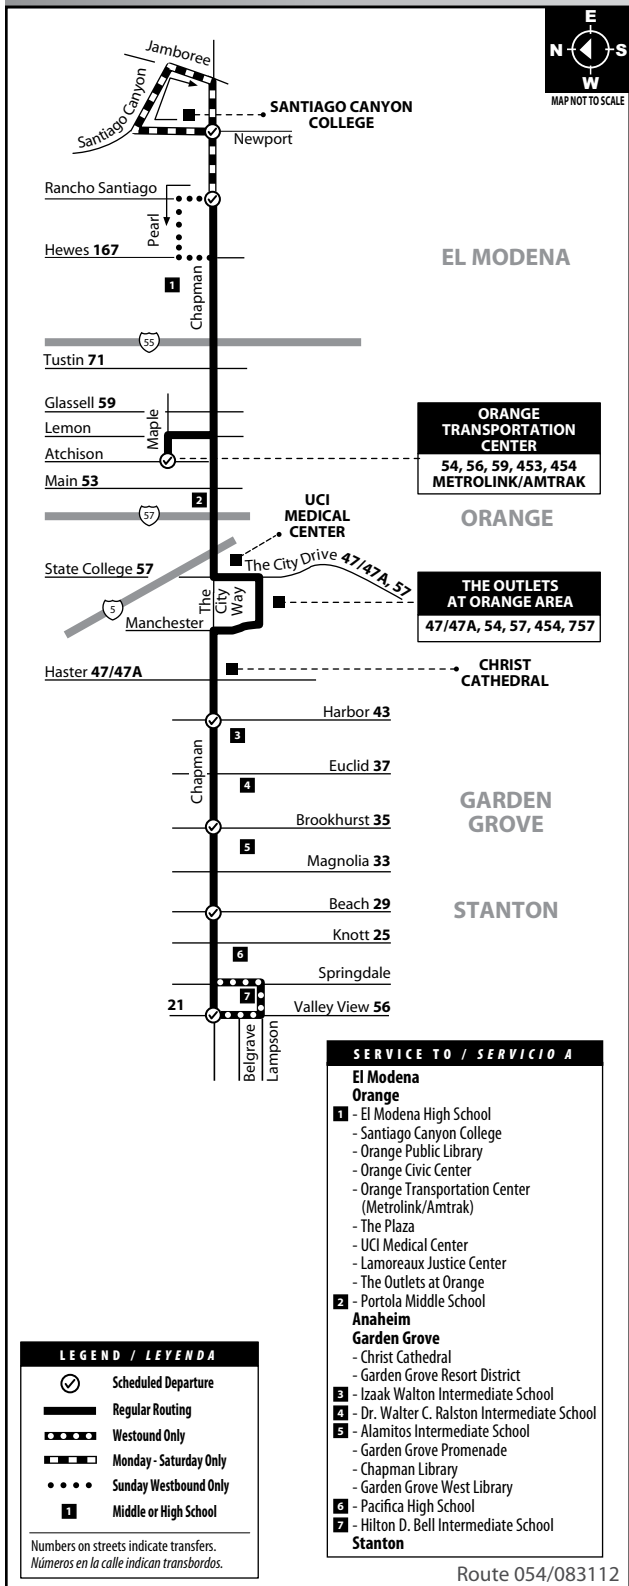

NOTE/NOTA:

This route does not operate east of Rancho Santiago St. on Sundays.
Esta ruta no opera al este de Rancho Santiago St. los domingos.

Garden Grove to Orange
via Chapman Ave

Route 54

MONDAY - FRIDAY: Eastbound
TO: Santiago Canyon College

Chapman & Valley View	Chapman & Beach	Chapman & Brookhurst	Chapman & Harbor	Orange Transportation Center	Chapman & Rancho Santiago	Santiago Canyon College
5:02	5:08	5:13	5:20	5:33	5:45	5:53
5:20	5:27	5:33	5:42	5:55	6:08	6:17
5:34	5:41	5:49	5:59	6:15	6:30	6:41
5:54	6:01	6:09	6:19	6:35	6:50	7:01
6:10	6:18	6:26	6:36	6:55	7:12	7:24
6:29	6:37	6:45	6:55	7:15	7:32	7:46
6:49	6:57	7:05	7:15	7:35	7:52	8:06
7:10	7:18	7:26	7:36	7:56	8:13	8:27
7:30	7:38	7:46	7:56	8:15	8:32	8:44
7:51	7:59	8:07	8:17	8:35	8:51	9:02
8:12	8:20	8:28	8:38	8:56	9:12	9:23
8:37	8:45	8:53	9:03	9:21	9:37	9:48
9:01	9:09	9:17	9:27	9:45	10:01	10:12
9:31	9:39	9:47	9:57	10:15	10:31	10:42
10:00	10:08	10:16	10:26	10:45	11:01	11:14
10:30	10:38	10:46	10:56	11:15	11:31	11:44
11:00	11:08	11:16	11:26	11:45	12:01	12:14
11:30	11:38	11:46	11:56	12:15	12:31	12:44
12:00	12:08	12:16	12:26	12:45	1:01	1:14
12:31	12:39	12:47	12:57	1:15	1:31	1:42
12:58	1:06	1:14	1:24	1:42	1:58	2:09
1:28	1:37	1:45	1:55	2:13	2:31	2:42
1:51	2:00	2:08	2:18	2:36	2:54	3:05
2:12	2:21	2:29	2:39	2:57	3:15	3:26
2:32	2:41	2:49	2:59	3:17	3:35	3:46
2:52	3:01	3:09	3:19	3:37	3:55	4:06
3:15	3:24	3:32	3:42	4:00	4:18	4:29
3:30	3:42	3:51	4:01	4:19	4:35	4:47
3:49	4:01	4:10	4:20	4:38	4:54	5:06
4:09	4:18	4:27	4:37	4:58	5:15	5:29
4:29	4:38	4:47	4:57	5:18	5:35	5:49
4:51	5:00	5:08	5:18	5:38	5:54	6:05
5:12	5:21	5:29	5:39	5:59	6:15	6:26
5:40	5:48	5:56	6:06	6:21	6:36	6:45
5:58	6:06	6:14	6:24	6:39	6:54	7:03
6:18	6:26	6:34	6:44	6:59	7:14	7:23
6:42	6:50	6:58	7:08	7:23	7:38	7:47
7:22	7:30	7:38	7:48	8:03	8:18	8:27
7:58	8:06	8:13	8:23	8:38	8:51	9:00
9:03	9:10	9:16	9:24	9:38	9:49	9:58
10:03	10:10	10:16	10:24	10:38	10:49	10:58

Route 054/083112