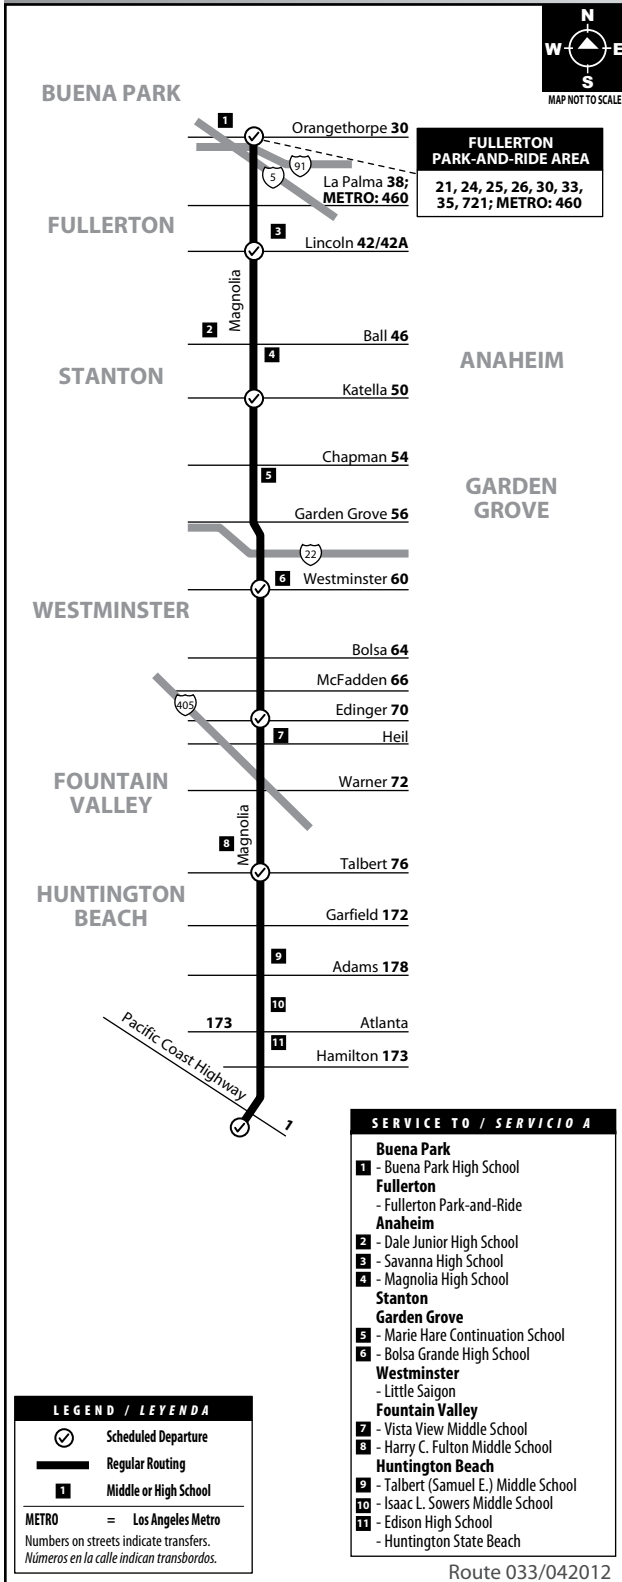

MONDAY - FRIDAY: Southbound TO: Huntington Beach

Fullerton Park-and-Ride	Magnolia & Lincoln	Magnolia & Katella	Magnolia & Westminster	Magnolia & Edinger	Magnolia & Talbert	Magnolia & Pacific Coast Hwy
4:45	4:51	4:57	5:06	5:12	5:16	5:25
5:20	5:25	5:33	5:43	5:51	5:58	6:08
5:55	6:04	6:13	6:26	6:34	6:42	6:55
6:30	6:39	6:48	7:01	7:09	7:17	7:30
7:07	7:16	7:25	7:38	7:46	7:54	8:07
7:40	7:49	7:59	8:13	8:22	8:28	8:42
8:15	8:24	8:34	8:48	8:57	9:03	9:17
8:50	8:59	9:09	9:23	9:32	9:39	9:51
9:25	9:34	9:44	9:58	10:07	10:14	10:26
10:00	10:09	10:19	10:33	10:42	10:49	11:01
10:35	10:44	10:53	11:05	11:15	11:23	11:36
11:10	11:19	11:28	11:40	11:50	11:58	12:11
11:45	11:54	12:03	12:15	12:25	12:33	12:46
12:20	12:29	12:38	12:50	1:00	1:08	1:21
12:55	1:05	1:13	1:23	1:31	1:38	1:51
1:30	1:40	1:48	1:58	2:06	2:13	2:26
2:05	2:13	2:22	2:33	2:41	2:48	3:00
2:40	2:48	2:57	3:08	3:16	3:23	3:35
3:15	3:23	3:32	3:43	3:51	3:58	4:10
3:50	3:59	4:08	4:19	4:27	4:35	4:47
4:25	4:34	4:43	4:54	5:02	5:10	5:22
5:00	5:09	5:18	5:29	5:37	5:45	5:57
5:35	5:43	5:52	6:03	6:10	6:17	6:28
6:11	6:19	6:28	6:39	6:46	6:53	7:04
6:47	6:55	7:05	7:19	7:26	7:33	7:45
7:20	7:27	7:34	7:43	7:49	7:55	8:07

SUNDAY and HOLIDAY: Southbound TO: Huntington Beach

Fullerton Park-and-Ride	Magnolia & Lincoln	Magnolia & Katella	Magnolia & Westminster	Magnolia & Edinger	Magnolia & Talbert	Magnolia & Pacific Coast Hwy
8:35	8:42	8:50	9:01	9:09	9:16	9:28
9:41	9:48	9:56	10:07	10:15	10:22	10:34
10:48	10:55	11:03	11:14	11:22	11:29	11:41
11:54	12:01	12:10	12:22	12:31	12:38	12:50
1:01	1:08	1:17	1:27	1:34	1:41	1:52
2:06	2:13	2:22	2:32	2:39	2:46	2:57
3:11	3:18	3:27	3:37	3:44	3:51	4:02
4:16	4:23	4:32	4:42	4:49	4:56	5:07
5:21	5:28	5:37	5:47	5:54	6:01	6:12