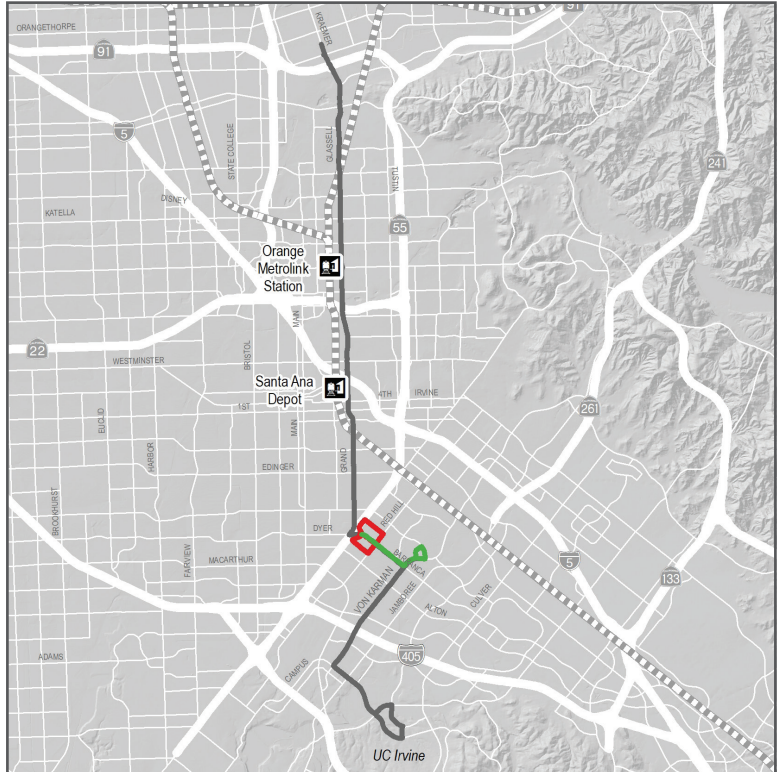

59

ANAHEIM - IRVINE

via Kraemer Blvd / Glassell St / Grand Ave / Von Karman Ave

Proposed changes

Weekday:

- Extend midday short trips from Dyer Rd and Pullman St to The District.

Cambios propuestos

Días de semana:

- Extender los viajes cortos al mediodía de Dyer Rd y Pullman St a The District.

Những thay đổi đề nghị

Ngày trong tuần:

- Nối dài các tuyến ngắn giữa ngày từ Dyer Rd và Pullman St đến The District.

<p>Frequency Improvement or New Routing Mejor frecuencia o nuevo recorrido Tăng mức độ thường xuyên hoặc có tuyến mới</p>	<p>New Route Extension and Frequency Improvement Nueva extensión de ruta y mejor frecuencia Nối dài tuyến mới và tăng mức độ thường xuyên</p>	<p>No Changes Sin Cambios Không thay đổi</p>
<p>New Route Extension and Frequency Reduction Nueva extensión de ruta y frecuencia reducida Nối dài tuyến mới và giảm mức độ thường xuyên</p>	<p>Frequency Reduction Frecuencia reducida Giảm mức độ thường xuyên</p>	<p>Route or Segment Deletion Eliminación de ruta o segmento Bỏ tuyến đường hoặc đoạn đường</p>