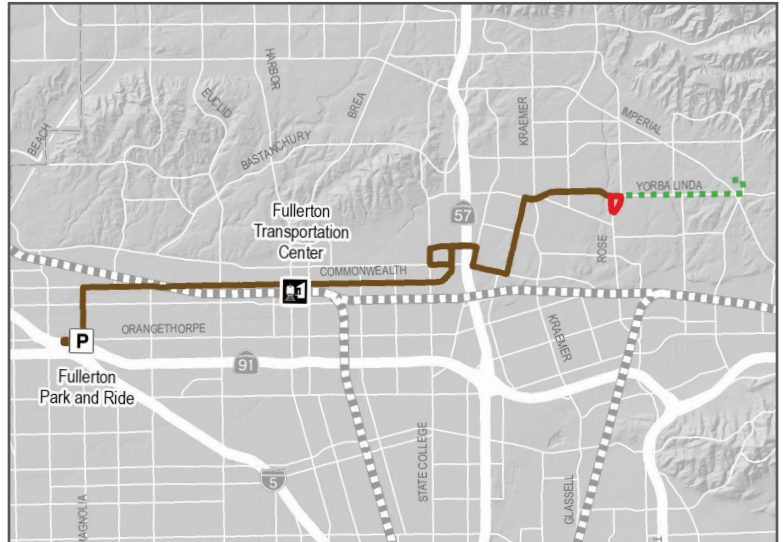

### Días de semana:

- Extender la ruta hasta Yorba Linda Blvd e Imperial Hwy, reducir el servicio del horario pico a 20/40 minutos y mantener los 30 minutos al mediodía. Agregar una categoría turista por la mañana para Metrolink hasta Cal State Fullerton.

### Fin de semana:

- Extender la ruta hasta Yorba Linda Blvd e Imperial Hwy.

### Ngày trong tuần:

- Nối tuyến dài đến Yorba Linda Blvd và Imperial Hwy; giảm mức độ thường xuyên giữa các chuyến trong giờ cao điểm, mỗi chuyến cách nhau 40 phút thay vì 20 phút, và giữ mức độ thường xuyên mỗi 30 phút cho các chuyến giữa ngày. Thêm một chuyến Metrolink buổi sáng đến Cal State Fullerton.

### Cuối tuần

- Nối tuyến dài đến Yorba Linda Blvd và Imperial Hwy.

|  |  |  |   |  |  |
|--|--|--|---|--|--|
|  | <b>Frequency Improvement or New Routing</b><br>Mejor frecuencia o nuevo recorrido<br>Tăng mức độ thường xuyên hoặc có tuyến mới                      |  | <b>New Route Extension and Frequency Improvement</b><br>Nueva extensión de ruta y mejor frecuencia<br>Nối dài tuyến mới và tăng mức độ thường xuyên |  | <b>No Changes</b><br>Sin Cambios<br>Không thay đổi   |
|  | <b>New Route Extension and Frequency Reduction</b><br>Nueva extensión de ruta y frecuencia reducida<br>Nối dài tuyến mới và giảm mức độ thường xuyên |  | <b>Frequency Reduction</b><br>Frecuencia reducida<br>Giảm mức độ thường xuyên   |  | <b>Route or Segment Deletion</b><br>Eliminación de ruta o segmento<br>Bỏ tuyến đường hoặc đoạn đường |