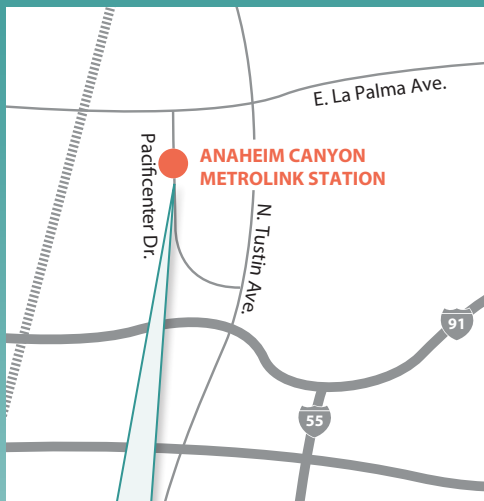

# ROUTE 671

Anaheim Canyon Metrolink Station to  
Orange County Fairgrounds  
via 55 Fwy

## ANAHEIM CANYON

ANAHEIM CANYON  
METROLINK STATION

1039 N. Pacificcenter Dr., Anaheim

Route 671 bus boards at Dock 2

Southbound To -  
OC Fair

Saturday & Sunday

Anaheim Canyon Metrolink Station	OC Fairgrounds
10:20	10:50
11:00	11:30
11:40	<b>12:10</b>
<b>12:20</b>	<b>12:50</b>
<b>1:00</b>	<b>1:30</b>
<b>1:40</b>	<b>2:10</b>
<b>2:20</b>	<b>2:50</b>
<b>3:00</b>	<b>3:30</b>
<b>3:40</b>	<b>4:10</b>
<b>4:20</b>	<b>4:50</b>
<b>5:00</b>	<b>5:30</b>
<b>5:40</b>	<b>6:10</b>
<b>6:20</b>	<b>6:50</b>
<b>7:00</b>	<b>7:30</b>
<b>7:40</b>	<b>8:10</b>
<b>8:20</b>	<b>8:50</b>
<b>9:00</b>	<b>9:30</b>
<b>9:40</b>	<b>10:10</b>
<b>10:20</b>	<b>10:50</b>
<b>11:00</b>	<b>11:30</b>
<b>11:40</b>	<b>12:10</b>

Northbound To -  
Anaheim Canyon

Saturday & Sunday

OC Fairgrounds	Anaheim Canyon Metrolink Station
10:55	11:25
11:35	<b>12:05</b>
<b>12:15</b>	<b>12:45</b>
<b>12:55</b>	<b>1:25</b>
<b>1:35</b>	<b>2:05</b>
<b>2:15</b>	<b>2:45</b>
<b>2:55</b>	<b>3:25</b>
<b>3:35</b>	<b>4:05</b>
<b>4:15</b>	<b>4:45</b>
<b>4:55</b>	<b>5:25</b>
<b>5:35</b>	<b>6:05</b>
<b>6:15</b>	<b>6:45</b>
<b>6:55</b>	<b>7:25</b>
<b>7:35</b>	<b>8:05</b>
<b>8:15</b>	<b>8:45</b>
<b>8:55</b>	<b>9:25</b>
<b>9:35</b>	<b>10:05</b>
<b>10:15</b>	<b>10:45</b>
<b>10:55</b>	<b>11:25</b>
<b>11:35</b>	12:05
12:15	12:45