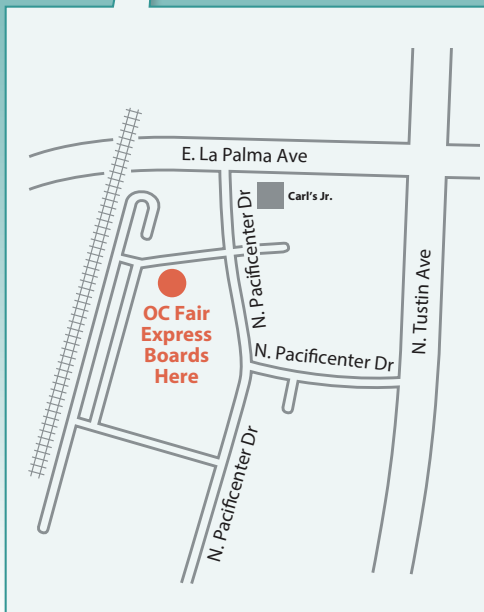

# ROUTE 671

Anaheim Canyon Metrolink Station to  
Orange County Fairgrounds  
via 55 Fwy

## ANAHEIM CANYON

ANAHEIM CANYON  
METROLINK STATION

1039 N. Pacificcenter Dr., Anaheim

Route 671 bus boards at Dock 2

Southbound To -  
OC Fair

Saturday & Sunday

Anaheim Canyon Metrolink Station	OC Fairgrounds
10:20	10:50
11:00	11:30
11:40	<b>12:10</b>
<b>12:20</b>	<b>12:50</b>
<b>1:00</b>	<b>1:30</b>
<b>1:40</b>	<b>2:10</b>
<b>2:20</b>	<b>2:50</b>
<b>3:00</b>	<b>3:30</b>
<b>3:40</b>	<b>4:10</b>
<b>4:20</b>	<b>4:50</b>
<b>5:00</b>	<b>5:30</b>
<b>5:40</b>	<b>6:10</b>
<b>6:20</b>	<b>6:50</b>
<b>7:00</b>	<b>7:30</b>
<b>7:40</b>	<b>8:10</b>
<b>8:20</b>	<b>8:50</b>
<b>9:00</b>	<b>9:30</b>
<b>9:40</b>	<b>10:10</b>
<b>10:20</b>	<b>10:50</b>
<b>11:00</b>	<b>11:30</b>
<b>11:40</b>	<b>12:10</b>

Northbound To -  
Anaheim Canyon

Saturday & Sunday

OC Fairgrounds	Anaheim Canyon Metrolink Station
10:55	11:25
11:35	<b>12:05</b>
<b>12:15</b>	<b>12:45</b>
<b>12:55</b>	<b>1:25</b>
<b>1:35</b>	<b>2:05</b>
<b>2:15</b>	<b>2:45</b>
<b>2:55</b>	<b>3:25</b>
<b>3:35</b>	<b>4:05</b>
<b>4:15</b>	<b>4:45</b>
<b>4:55</b>	<b>5:25</b>
<b>5:35</b>	<b>6:05</b>
<b>6:15</b>	<b>6:45</b>
<b>6:55</b>	<b>7:25</b>
<b>7:35</b>	<b>8:05</b>
<b>8:15</b>	<b>8:45</b>
<b>8:55</b>	<b>9:25</b>
<b>9:35</b>	<b>10:05</b>
<b>10:15</b>	<b>10:45</b>
<b>10:55</b>	<b>11:25</b>
<b>11:35</b>	12:05
12:15	12:45

**BOLD** times indicate PM trips.

**EN NEGRILLA** tiempos indican viajes del PM.