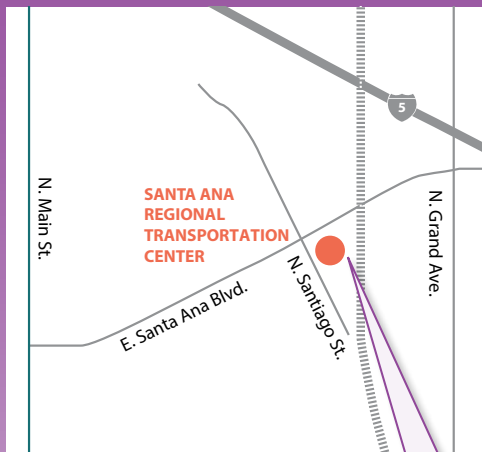

# ROUTE 662

Santa Ana Regional Transportation Center to Orange County Fairgrounds  
via 5 Fwy / 55 Fwy

## SANTA ANA

### SANTA ANA REGIONAL TRANSPORTATION CENTER

1000 E. Santa Ana Blvd., Santa Ana

Route 662 bus boards at Dock 10

### Northbound To - Santa Ana

Saturday & Sunday

OC Fairgrounds	Santa Ana Regional Transportation Center
11:05	11:25
11:35	11:55
<b>12:05</b>	<b>12:25</b>
<b>12:35</b>	<b>12:55</b>
<b>1:05</b>	<b>1:25</b>
<b>1:35</b>	<b>1:55</b>
<b>2:05</b>	<b>2:25</b>
<b>2:35</b>	<b>2:55</b>
<b>3:05</b>	<b>3:25</b>
<b>3:35</b>	<b>3:55</b>
<b>4:05</b>	<b>4:25</b>
<b>4:35</b>	<b>4:55</b>
<b>5:05</b>	<b>5:25</b>
<b>5:35</b>	<b>5:55</b>
<b>6:05</b>	<b>6:25</b>
<b>6:35</b>	<b>6:55</b>
<b>7:05</b>	<b>7:25</b>
<b>7:35</b>	<b>7:55</b>
<b>8:05</b>	<b>8:25</b>
<b>8:35</b>	<b>8:55</b>
<b>9:05</b>	<b>9:25</b>
<b>9:35</b>	<b>9:55</b>
<b>10:05</b>	<b>10:25</b>
<b>10:35</b>	<b>10:55</b>
<b>11:05</b>	<b>11:25</b>
<b>11:35</b>	<b>11:55</b>
<b>12:15</b>	<b>12:35</b>