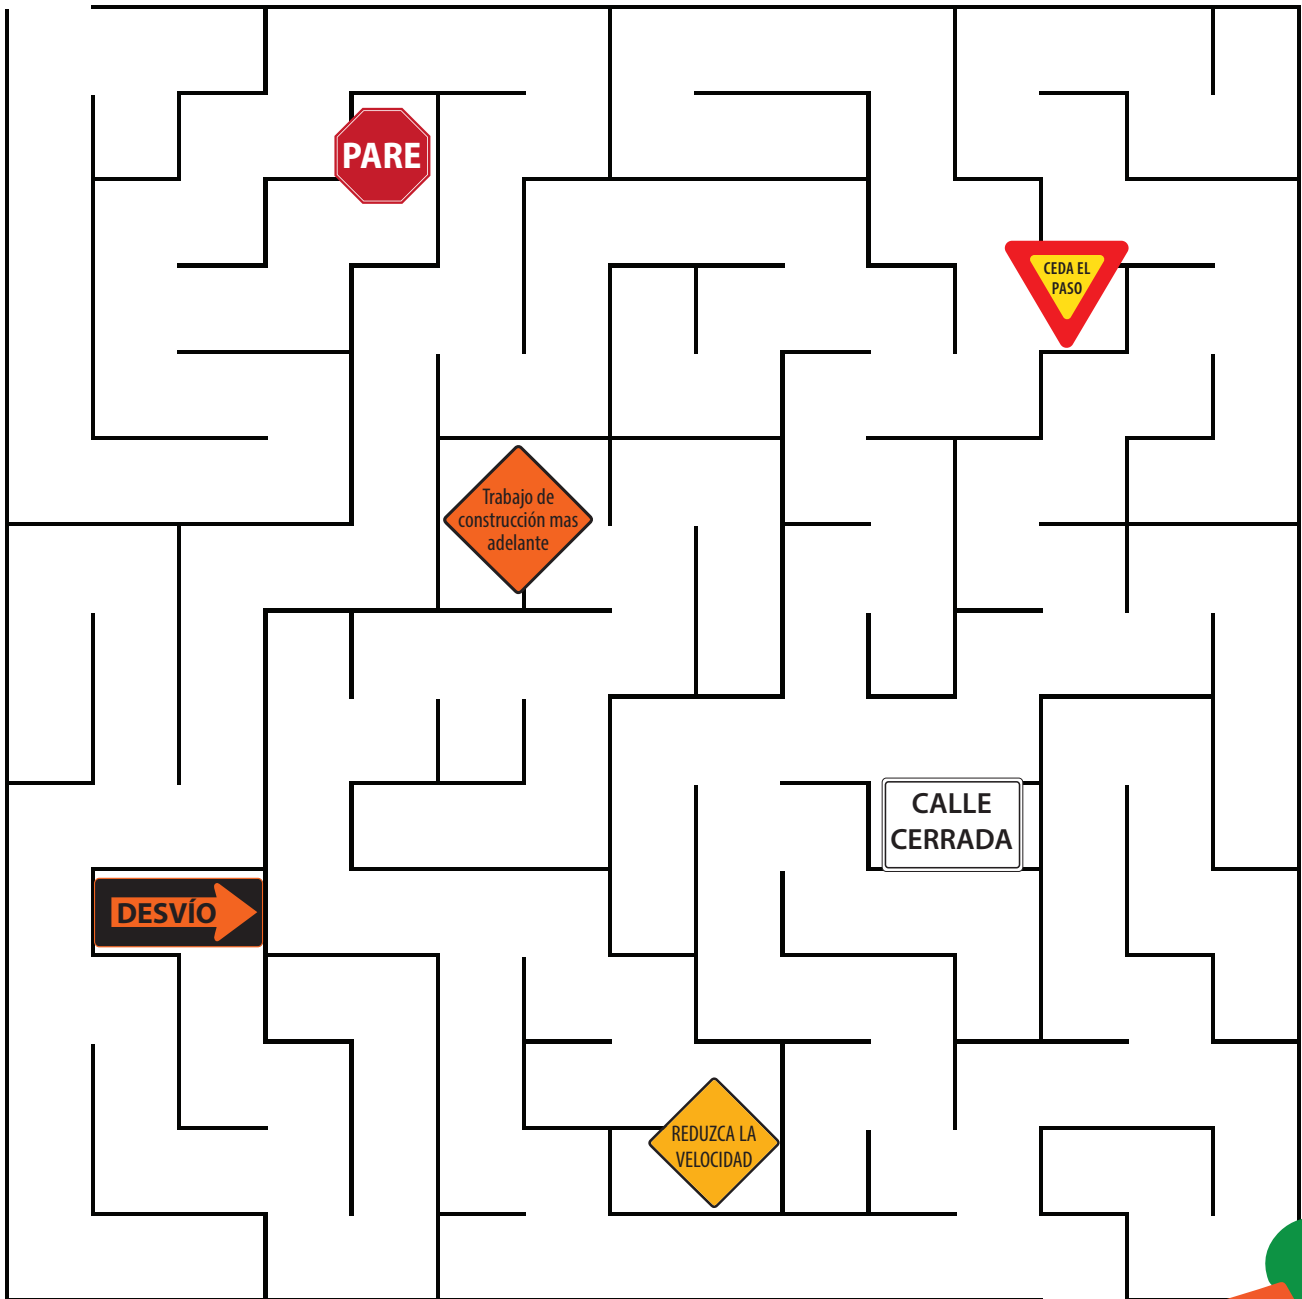

¡Imprima esta página para ayuda Safety Sam!