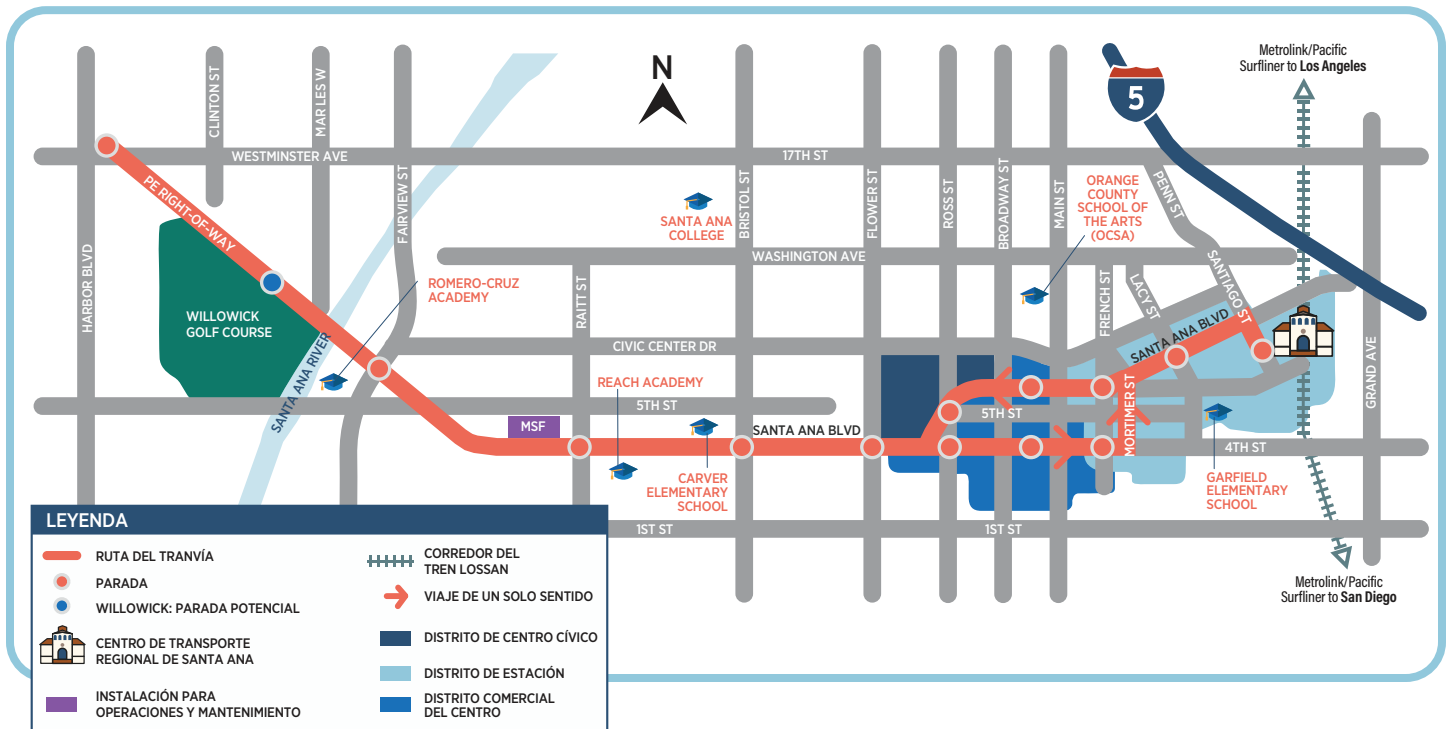

OC Streetcar es una forma de transporte público que transportará a las personas por Santa Ana y Garden Grove. El tranvía correrá en las vías, como un tren, al lado de los carros en la calle.

¡Imprima esta página para colorear el OC Streetcar!

Planea tus viajes con tiempo adicional en caso de retrasos.

Siempre sigue las señales y escucha las instrucciones de los guardias de cruce.

CRUCIGRAMA

Calle Cuatro
Escuelas
Restaurantes

Construcción
Compras
Centro Cívico

Estación del tren
Juzgado
Centro
Hogares

- ACROSS
DOWN
1. Juzgado
 2. Escuelas
 3. Centro
 4. Construcción
 7. Calle Cuatro
 8. Estación del tren
 9. Restaurantes

Crossword Answers:

¡Imprima esta página para completar
la búsqueda de palabras!

SOPA DE LETRAS

Descifra las palabras para formar las señales que puedes ver alrededor de los sitios de construcción.

lalec dracare

raedzuc al dlovideca

daec le saop

vesodí

epra

tobjara ed cóncnsiturco sma aeeladtn