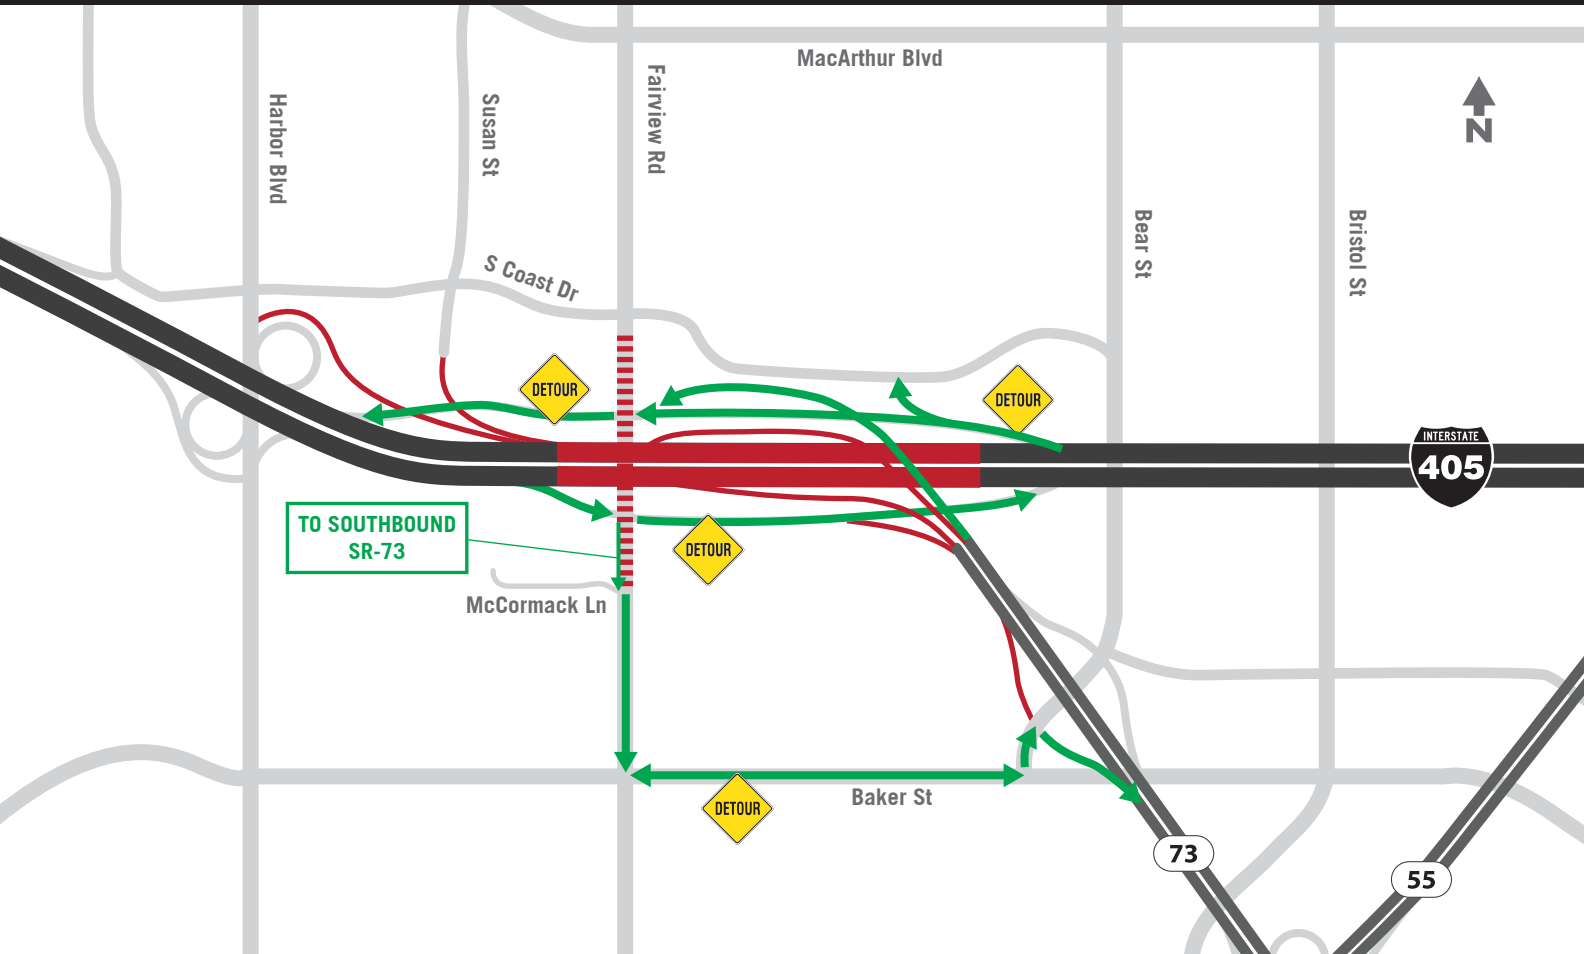

I-405 Improvement Project

Proyecto de Ampliación En El I-405

Dự Án Cải Thiện I-405

Fairview Road Bridge Demolition Closures

Cierres de demolición de puente de Fairview Road | Đóng Cầu Đường Fairview cho Công Trình Phá Huỷ

FREEWAY TRAFFIC DETOURS FOR I-405 AND SR-73

LEGEND • Leyenda • Chú Thích

I-405 Freeway Closure
 Cierre de la autopista I-405
 Đóng Xa Lộ 405

Fairview Rd Bridge Closure
 Cierre del puente de Fairview Rd
 Đóng cầu đường Fairview

Ramp Closures
 Cierres de rampa
 Đóng lối ra vào Xa lộ

Detours
 Desvíos
 Những Con Đường Thay Thế Khác

I-405 Improvement Project

Proyecto de Ampliación En El I-405

Dự Án Cải Thiện I-405

Fairview Road Bridge Demolition Closures

Cierres de demolición de puente de Fairview Road | Đóng Cầu Đường Fairview cho Công Trình Phá Huỷ

LOCAL TRAFFIC DETOURS FOR I-405 AND SR-73

LEGEND • Leyenda • Chú Thích

 **I-405 Freeway Closure**
 Cierre de la autopista I-405
 Đóng Xa Lộ 405