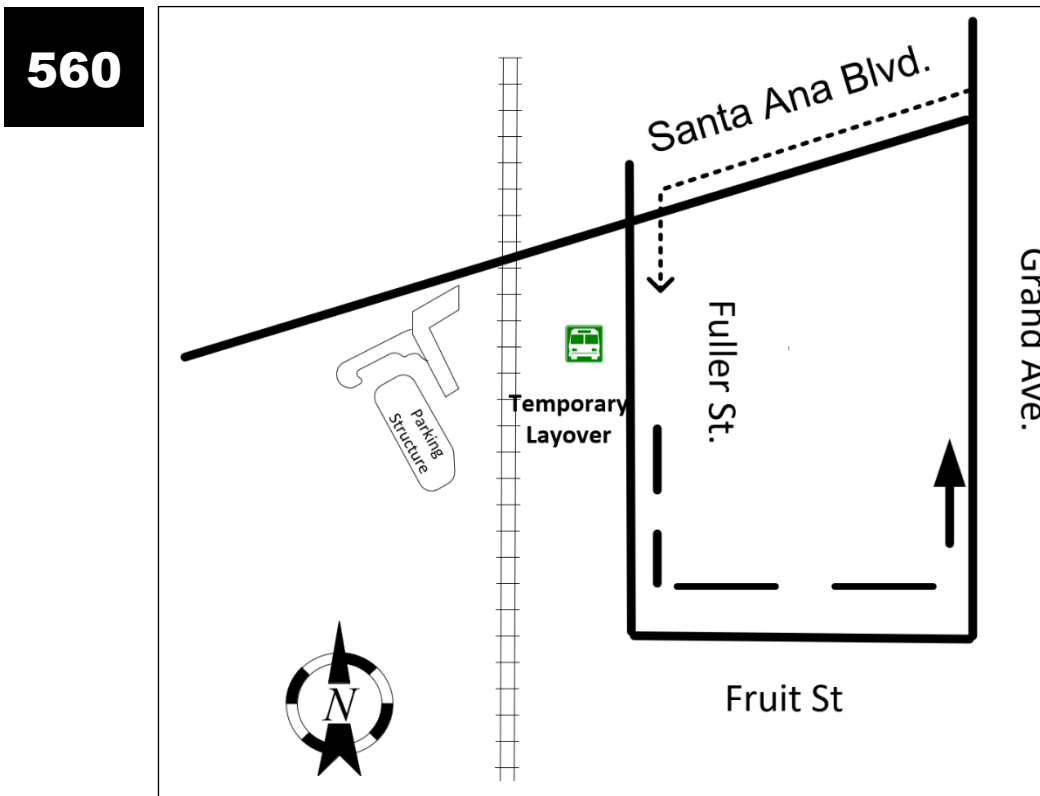

Route 560 Detour Desvió para la ruta 560

Dates: 4/30/2024

Horas/Horas: 11:00 A.M. - 2:00 P.M.

Route Affected: 560

Effective Tuesday, April 30, 2024, at 11:00 a.m. until 2:00 p.m., the buses on Route 560 will be on detour in the City of Santa Ana due to construction.

Please see the map below for more information.

Ruta Afectada: 560

A partir del martes 30 de abril de 2024, de 11:00 A.M. a 2:00 P.M., los autobuses de la ruta 560 estarán en desvío en la ciudad de Santa Ana debido a obras de construcción.

Por favor vea el mapa abajo para más información.

560