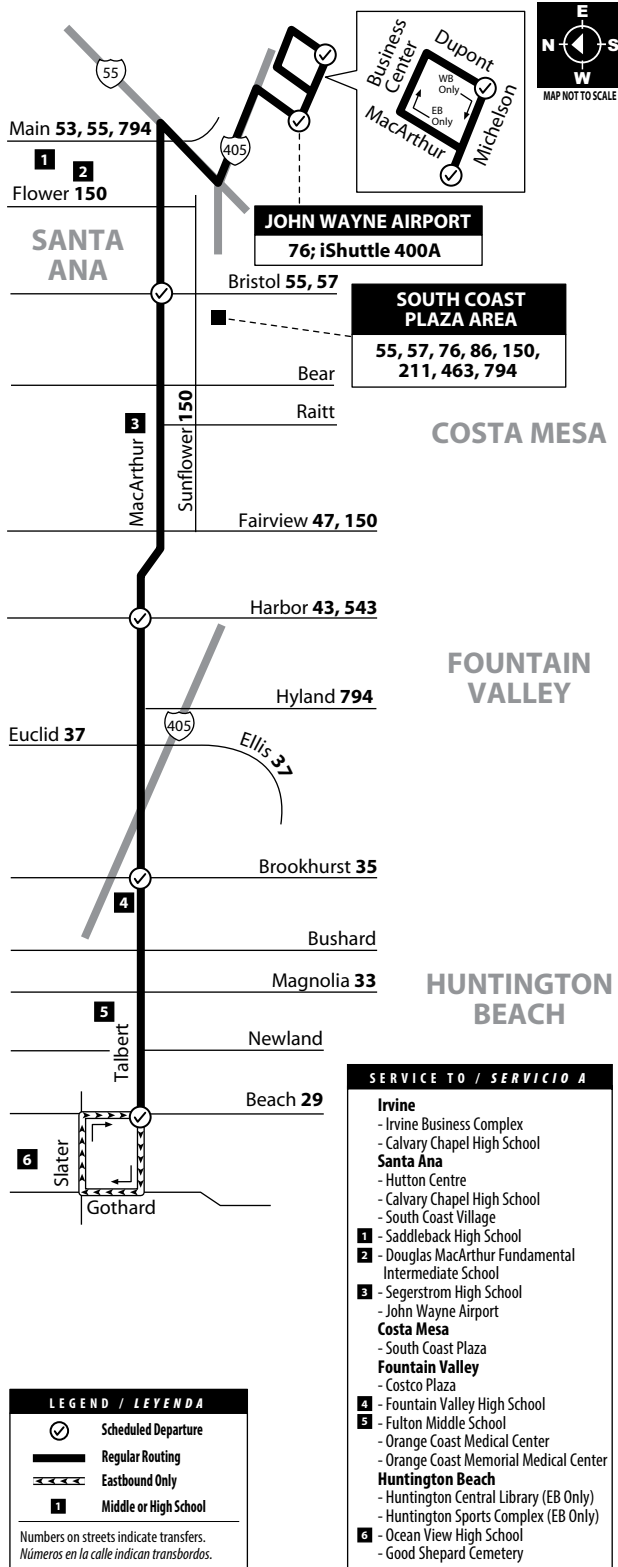

# Huntington Beach to John Wayne Airport

via Talbert Ave / MacArthur Blvd

# 76

Route 076/042118

## Monday - Friday EASTBOUND To: John Wayne Airport

Talbert & Beach	Talbert & Brookhurst	MacArthur & Harbor	MacArthur & Bristol	John Wayne Airport (Lower Level)	DuPont & Michelson
6:02	6:17	6:24	6:32	6:43	6:49
6:56	7:15	7:24	7:33	7:45	7:51
7:56	8:15	8:24	8:33	8:45	8:51
8:56	9:14	9:24	9:32	9:44	9:49
9:56	10:14	10:24	10:32	10:44	10:49
10:58	11:15	11:24	11:32	11:44	11:49
11:58	<b>12:15</b>	<b>12:24</b>	<b>12:32</b>	<b>12:44</b>	<b>12:49</b>
<b>12:58</b>	<b>1:15</b>	<b>1:24</b>	<b>1:32</b>	<b>1:44</b>	<b>1:49</b>
<b>1:57</b>	<b>2:15</b>	<b>2:24</b>	<b>2:33</b>	<b>2:45</b>	<b>2:50</b>
<b>2:57</b>	<b>3:15</b>	<b>3:24</b>	<b>3:33</b>	<b>3:43</b>	<b>3:50</b>
<b>4:02</b>	<b>4:20</b>	<b>4:29</b>	<b>4:38</b>	<b>4:48</b>	<b>4:55</b>
<b>5:05</b>	<b>5:21</b>	<b>5:29</b>	<b>5:38</b>	<b>5:48</b>	<b>5:53</b>
<b>6:10</b>	<b>6:26</b>	<b>6:34</b>	<b>6:43</b>	<b>6:53</b>	<b>6:58</b>

## Monday - Friday WESTBOUND To: Huntington Beach

DuPont & Michelson	John Wayne Airport (Lower Level)	MacArthur & Bristol	MacArthur & Harbor	Talbert & Brookhurst	Talbert & Beach
6:00	6:05	6:20	6:29	6:36	6:43
7:00	7:05	7:20	7:29	7:36	7:43
8:02	8:07	8:20	8:29	8:36	8:44
9:02	9:07	9:20	9:29	9:36	9:44
10:02	10:07	10:20	10:29	10:36	10:44
11:02	11:07	11:20	11:29	11:37	11:45
<b>12:02</b>	<b>12:07</b>	<b>12:20</b>	<b>12:29</b>	<b>12:37</b>	<b>12:45</b>
<b>1:02</b>	<b>1:07</b>	<b>1:20</b>	<b>1:29</b>	<b>1:37</b>	<b>1:45</b>
<b>2:01</b>	<b>2:06</b>	<b>2:19</b>	<b>2:29</b>	<b>2:37</b>	<b>2:46</b>
<b>3:06</b>	<b>3:11</b>	<b>3:24</b>	<b>3:34</b>	<b>3:42</b>	<b>3:51</b>
<b>4:00</b>	<b>4:05</b>	<b>4:22</b>	<b>4:34</b>	<b>4:45</b>	<b>4:55</b>
<b>5:05</b>	<b>5:10</b>	<b>5:27</b>	<b>5:39</b>	<b>5:50</b>	<b>6:00</b>
<b>6:08</b>	<b>6:13</b>	<b>6:28</b>	<b>6:39</b>	<b>6:48</b>	<b>6:56</b>