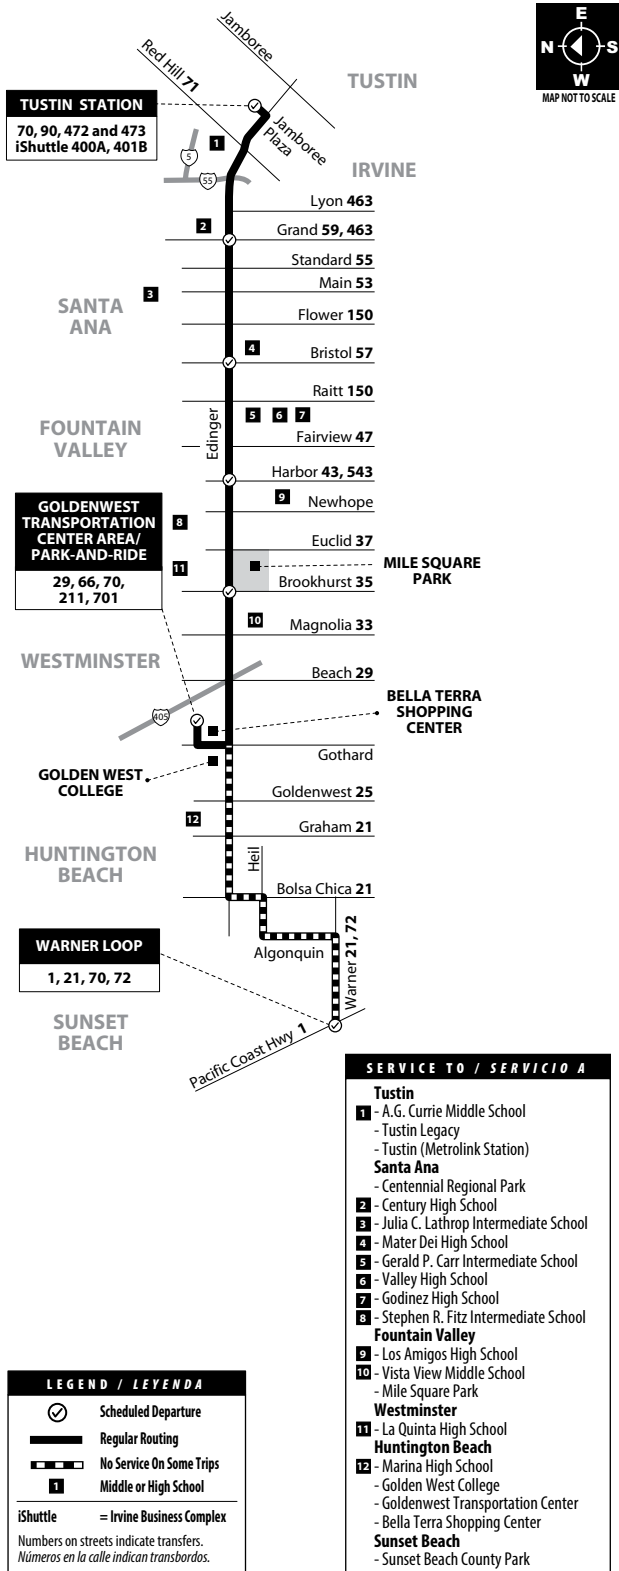

70

Sunset Beach to Tustin via Edinger Ave

Route 070/042118

Monday - Friday EASTBOUND To: Tustin

Warner & Pacific Coast Hwy	Goldenwest Transportation Center	Edinger & Brookhurst	Edinger & Harbor	Edinger & Bristol	Edinger & Grand	Tustin Metrolink Station
4:46	4:29	4:38	4:45	4:53	5:02	5:12
5:01	4:59	5:08	5:15	5:23	5:32	5:42
	5:14	5:23	5:30	5:38	5:47	5:57
	5:29	5:38	5:45	5:53	6:02	6:12
	5:35	5:47	5:55	6:05	6:15	6:27
	5:46	5:59	6:08	6:19	6:29	6:42
	6:01	6:14	6:23	6:34	6:44	6:57
6:00	6:20	6:32	6:40	6:50	7:00	7:12
	6:31	6:44	6:53	7:04	7:14	7:27
	6:50	7:02	7:10	7:20	7:30	7:42
6:42	7:02	7:14	7:24	7:38	7:51	8:04
	7:16	7:29	7:38	7:49	7:59	8:12
	7:35	7:49	7:56	8:05	8:15	8:27
	7:50	8:04	8:11	8:20	8:30	8:42
7:43	8:05	8:19	8:26	8:35	8:45	8:57
	8:20	8:34	8:41	8:50	9:00	9:12
8:27	8:49	9:03	9:10	9:19	9:29	9:41
	9:08	9:20	9:27	9:37	9:46	9:58
9:08	9:28	9:40	9:47	9:57	10:06	10:18
	9:48	10:00	10:07	10:17	10:26	10:38
	10:08	10:20	10:27	10:37	10:46	10:58
10:08	10:28	10:40	10:47	10:57	11:06	11:18
	10:48	11:00	11:07	11:17	11:26	11:38
	11:08	11:20	11:27	11:37	11:46	11:58
11:05	11:27	11:41	11:48	11:58	12:07	12:18
	11:47	12:01	12:08	12:18	12:27	12:38
	12:07	12:21	12:28	12:38	12:47	12:58
12:05	12:27	12:41	12:48	12:58	1:07	1:18
	12:47	1:01	1:08	1:18	1:27	1:38
	1:08	1:22	1:29	1:39	1:48	1:59
1:06	1:28	1:42	1:49	1:59	2:08	2:19
	1:47	2:01	2:08	2:18	2:27	2:38
	2:07	2:21	2:28	2:38	2:47	2:58
2:00	2:22	2:36	2:43	2:53	3:02	3:13
S			2:50	3:04	3:14	3:41
	2:31	2:45	2:52	3:02	3:11	3:22
2:22	2:43	2:57	3:05	3:16	3:26	3:37
	2:59	3:15	3:23	3:36	3:46	3:58
	3:14	3:30	3:38	3:51	4:01	4:13
3:08	3:29	3:45	3:53	4:06	4:16	4:28
	3:44	4:00	4:08	4:21	4:31	4:43
	3:59	4:15	4:23	4:36	4:46	4:58
3:52	4:14	4:33	4:39	4:51	5:01	5:13
	4:29	4:48	4:54	5:06	5:16	5:28
	4:44	5:03	5:09	5:21	5:31	5:43
4:37	4:59	5:18	5:24	5:36	5:46	5:58
	5:16	5:32	5:40	5:52	6:02	6:13
5:25	5:45	5:59	6:07	6:17	6:27	6:37
	6:15	6:29	6:37	6:47	6:57	7:07
6:35	6:51	7:03	7:11	7:20	7:28	7:37
	7:25	7:37	7:43	7:52	8:00	8:09
7:37	7:53	8:05	8:11	8:20	8:28	8:37
	8:23	8:35	8:41	8:52	8:58	9:07
8:47	9:01	9:11	9:16	9:22	9:29	9:37
9:26	9:40	9:50	9:55	10:01	10:09	10:20