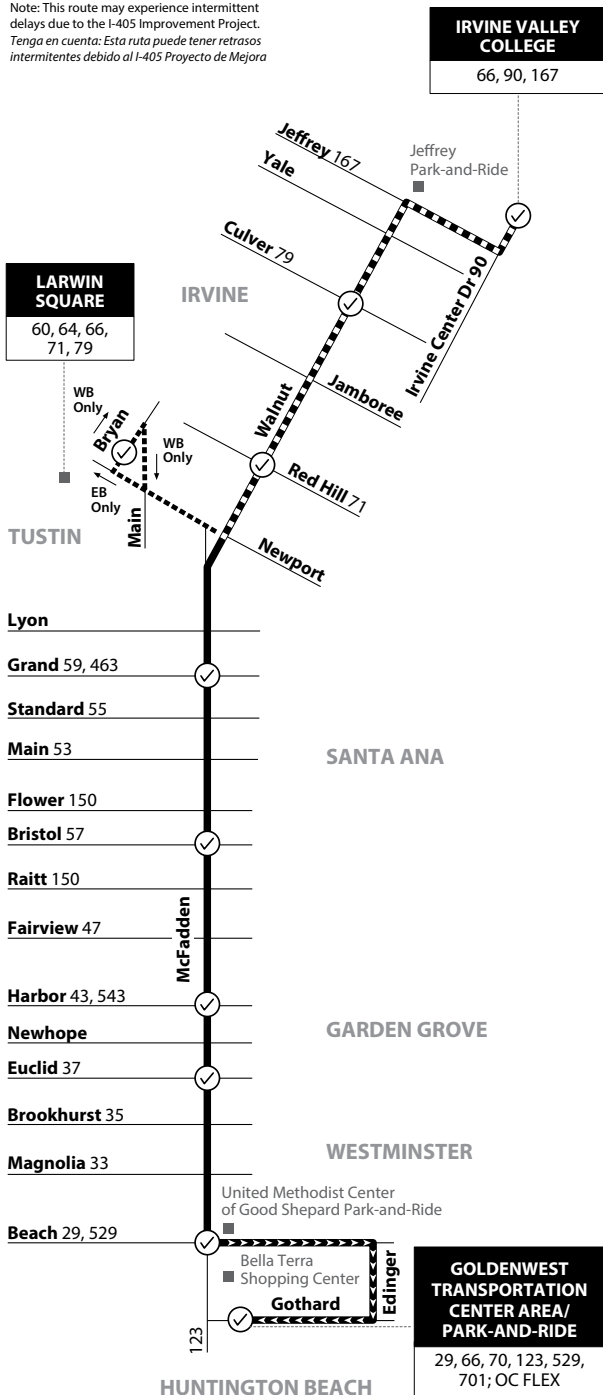

66

Huntington Beach to Irvine via McFadden Ave / Walnut Ave

LEGEND LEYENDA

Route 066/111519

Numbers on streets indicate transfers. *Números en la calle indican transbordos.*

⊙ Scheduled Departure
— Regular Routing
⋯ Short Turn Only
⊘ No Service On Some Trips
→ Long-Term Detour

MAP NOT TO SCALE

Monday - Friday EASTBOUND To: Irvine