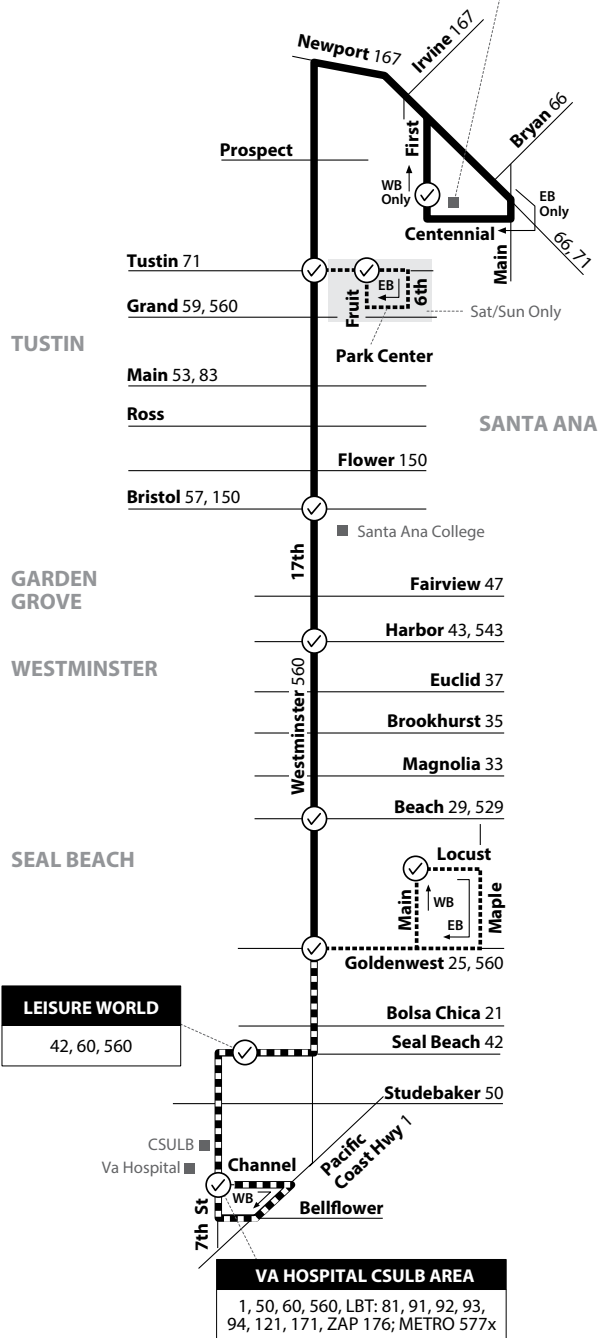

LARWIN SQUARE
60, 64, 66, 71, 79

LEGEND LEYENDA

- Scheduled Departure
- Regular Routing
- Short Turn Only
- No Service On Some Trips

Route 060/040619 METRO = Los Angeles Metro | LBT = Long Beach Transit

Numbers on streets indicate transfers. *Números en la calle indican transbordos.*

Monday - Friday
EASTBOUND To: Tustin

7th & Channel	Leisure World	Main & Locust	Westminster & Goldenwest (F)	Westminster & Beach	Westminster & Harbor	17th & Bristol	17th & Tustin	Larwin Square
3:54	4:00	.....	4:12	4:15	4:28	4:36	4:46	4:57
4:26	4:32	.....	4:44	4:47	5:00	5:08	5:18	5:29
4:44	4:50	.....	5:02	5:05	5:18	5:26	5:36	5:47
5:04	5:10	.....	5:22	5:26	5:40	5:51	6:02	6:15
5:24	5:30	.....	5:42	5:46	6:00	6:11	6:22	6:35
5:41	5:48	.....	6:01	6:05	6:20	6:31	6:43	6:56
5:52	5:59	.....	6:15	6:21	6:40	6:54	7:10	7:26
		6:31	6:35	6:41	7:00	7:14	7:30	7:46
		6:51	6:55	7:01	7:20	7:34	7:50	8:06
		7:11	7:15	7:21	7:40	7:54	8:10	8:26
		7:31	7:35	7:41	8:00	8:14	8:30	8:46
		7:50	7:54	8:00	8:19	8:33	8:49	9:05
		8:07	8:11	8:16	8:36	8:49	9:05	9:20
		8:29	8:33	8:38	8:58	9:11	9:27	9:42
		8:49	8:53	8:58	9:18	9:31	9:47	10:02
		9:09	9:13	9:18	9:38	9:51	10:07	10:22
		9:29	9:33	9:38	9:58	10:11	10:27	10:42
		9:49	9:53	9:58	10:18	10:31	10:47	11:02
		10:11	10:15	10:20	10:40	10:53	11:09	11:24
		10:31	10:35	10:40	11:00	11:13	11:29	11:44
		10:51	10:55	11:00	11:20	11:33	11:49	12:04
		11:13	11:17	11:22	11:42	11:55	12:11	12:26
		11:33	11:37	11:42	12:02	12:15	12:31	12:46
		11:53	11:57	12:02	12:22	12:35	12:51	1:06
		12:13	12:17	12:22	12:42	12:55	1:11	1:26
		12:30	12:35	12:40	1:00	1:13	1:29	1:44
		12:47	12:52	12:57	1:20	1:34	1:51	2:07
		1:07	1:12	1:17	1:40	1:54	2:11	2:27
		1:27	1:32	1:37	2:00	2:14	2:31	2:47
		1:47	1:52	1:57	2:20	2:34	2:51	3:07
		2:07	2:12	2:17	2:40	2:54	3:11	3:27
		2:27	2:32	2:37	3:00	3:14	3:31	3:47
		2:45	2:50	2:55	3:18	3:32	3:49	4:05
		2:47	2:52	2:57	3:20	3:34	3:51	4:07
		3:07	3:12	3:17	3:40	3:54	4:11	4:27
		3:27	3:32	3:37	4:00	4:14	4:31	4:47
		3:46	3:51	3:56	4:19	4:33	4:50	5:06
		4:07	4:12	4:17	4:40	4:54	5:11	5:27
		4:26	4:31	4:36	4:59	5:13	5:30	5:46
		4:46	4:51	4:56	5:19	5:33	5:50	6:06
		5:06	5:11	5:16	5:39	5:53	6:10	6:26
		5:26	5:31	5:36	5:59	6:13	6:30	6:46
		5:50	5:55	6:00	6:20	6:32	6:48	7:02
		6:10	6:15	6:20	6:40	6:52	7:08	7:22
6:07	6:15	.....	6:31	6:36	6:56	7:08	7:24	7:38
6:27	6:35	.....	6:51	6:56	7:16	7:28	7:44	7:58
6:54	7:01	.....	7:14	7:18	7:35	7:45	7:56	8:07
7:16	7:23	.....	7:36	7:40	7:57	8:07	8:18	8:29
7:45	7:52	.....	8:05	8:09	8:26	8:36	8:47	8:58
8:19	8:26	.....	8:39	8:43	9:00	9:10	9:21	9:32
8:49	8:56	.....	9:09	9:13	9:30	9:40	9:51	10:02
9:19	9:26	.....	9:39	9:43	10:00	10:10	10:21	10:32
9:57	10:03	.....	10:14	10:18	10:30	10:38	10:48	10:59
10:27	10:33	.....	10:44	10:48	11:00	11:08	11:18	11:29
10:57	11:03	.....	11:14	11:18	11:30	11:38	11:48	11:59
11:27	11:33	.....	11:44	11:48	12:00	12:08	12:18	12:29
11:57	12:03	.....	12:14	12:18	12:30	12:38	12:48	12:59
12:27	12:33	.....	12:44	12:48	1:00	1:08	1:18	1:29

S = Operates when Westminster and Bolsa Grande High Schools are in session.
= Opera cuando las escuelas de Westminster y Bolsa Grande están en sesión.