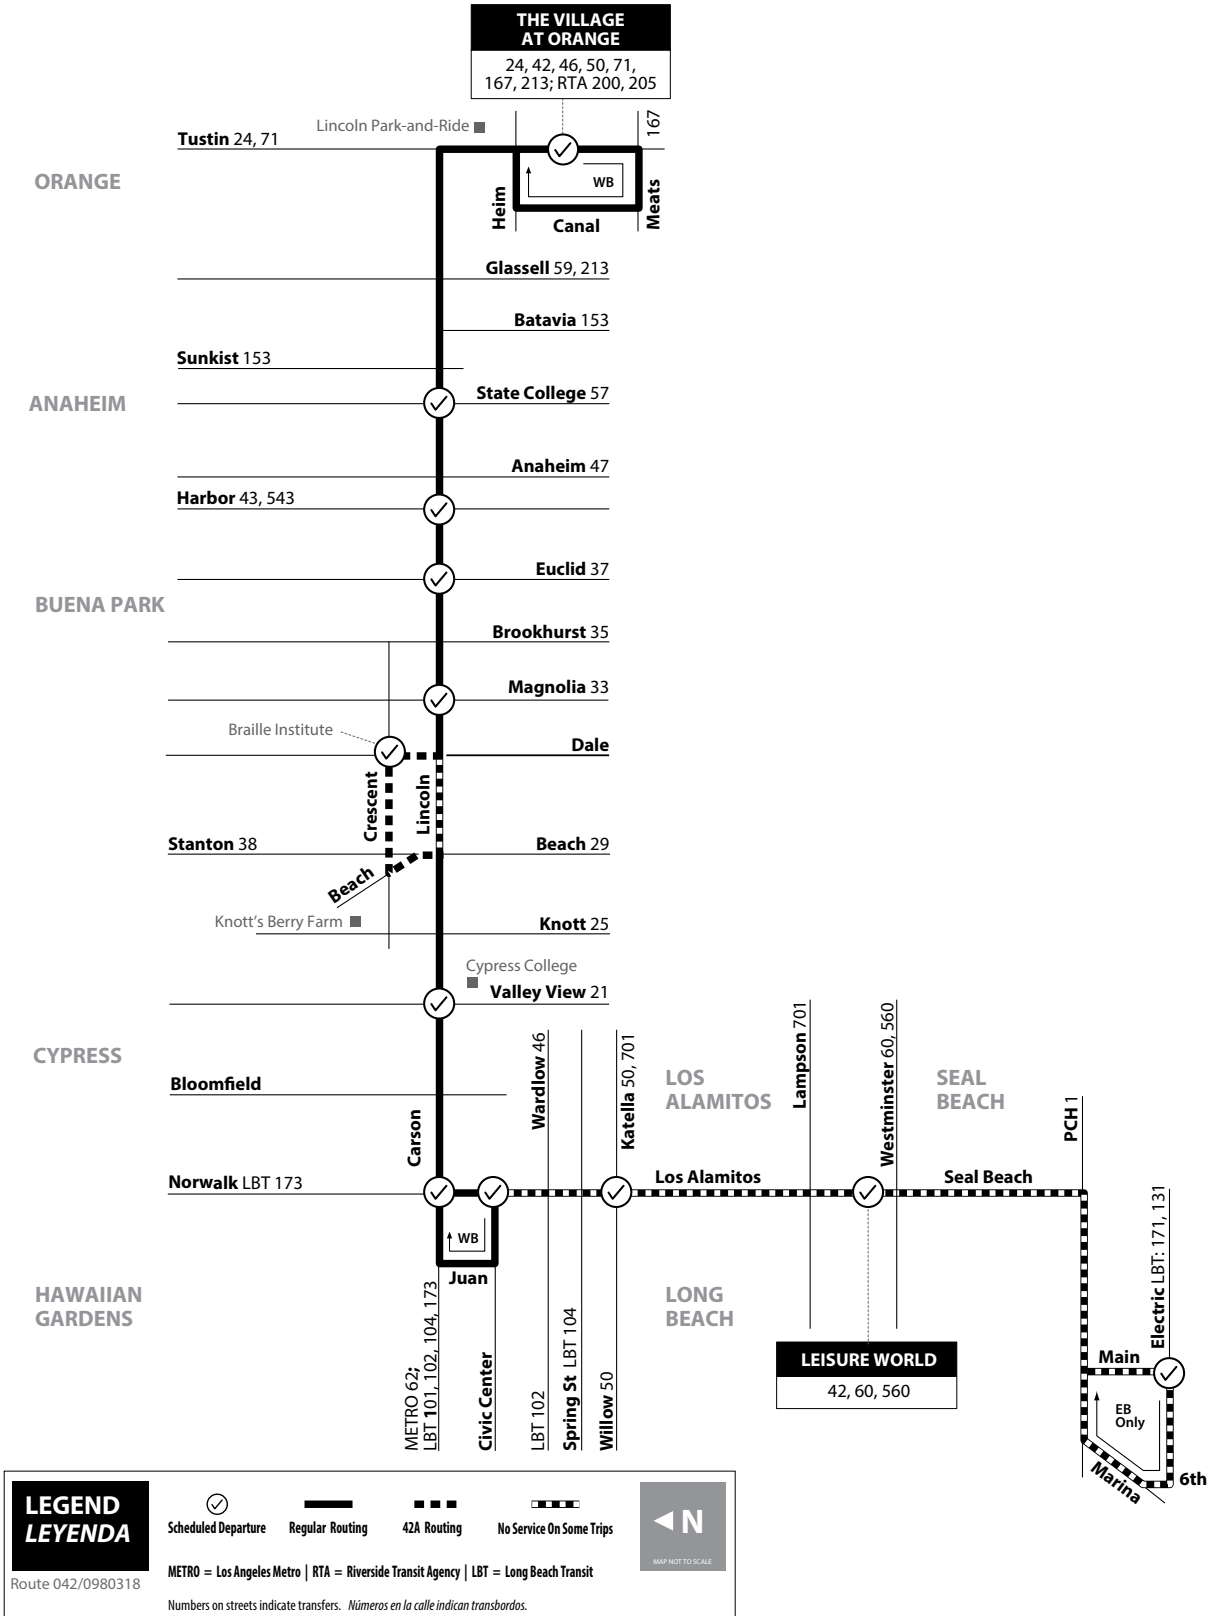

## Seal Beach to Orange

via Seal Beach Blvd / Los Alamitos Blvd / Lincoln Ave

**Monday - Friday**  
**EASTBOUND To: Orange**

	Electric & Main	Leisure World	Los Alamitos & Katella	Carson & Norwalk	Lincoln & Valley View	Braille Institute	Lincoln & Magnolia	Lincoln & Euclid	Lincoln & Harbor	Lincoln & State College	Village At Orange
				4:53	5:01	.....	5:13	5:20	5:26	5:33	5:47
				5:08	5:16	.....	5:28	5:35	5:41	5:48	6:02
	5:01	5:12	5:19	5:24	5:32	.....	5:44	5:51	5:57	6:04	6:18
				5:37	5:47	.....	6:00	6:09	6:16	6:24	6:41
	5:31	5:43	5:50	5:55	6:05	.....	6:18	6:27	6:34	6:42	6:59
				6:14	6:24	.....	6:37	6:46	6:53	7:01	7:18
	6:06	6:18	6:25	6:33	6:43	.....	6:56	7:05	7:12	7:20	7:38
				6:51	7:01	.....	7:14	7:23	7:30	7:38	7:56
<b>A</b>				6:59	7:11	7:26	7:31	7:41	7:48	7:56	8:14
				7:18	7:30	.....	7:49	7:59	8:06	8:14	8:32
<b>A</b>	6:59	7:14	7:26	7:35	7:47	8:02	8:07	8:17	8:24	8:32	8:50
				7:54	8:06	.....	8:25	8:35	8:42	8:50	9:07
<b>A</b>	7:35	7:50	8:02	8:11	8:23	8:38	8:43	8:53	9:00	9:08	9:25
				8:30	8:42	.....	9:01	9:11	9:18	9:26	9:43
<b>A</b>	8:11	8:26	8:38	8:47	8:59	9:14	9:19	9:29	9:36	9:44	10:01
				9:03	9:16	.....	9:37	9:47	9:54	10:04	10:21
				9:21	9:34	.....	9:55	10:05	10:12	10:22	10:39
<b>A</b>	9:05	9:18	9:31	9:40	9:53	10:07	10:13	10:23	10:30	10:40	10:57
				9:56	10:09	.....	10:30	10:40	10:47	10:57	11:14
				10:13	10:26	.....	10:47	10:57	11:04	11:14	11:31
<b>A</b>	9:59	10:12	10:25	10:32	10:45	10:59	11:05	11:15	11:22	11:32	11:49
<b>A</b>				10:50	11:03	11:17	11:23	11:33	11:40	11:50	12:07
				11:07	11:20	.....	11:41	11:51	11:58	12:08	12:25
<b>A</b>				11:26	11:39	11:53	11:59	12:09	12:16	12:26	12:43
	11:10	11:23	11:36	11:43	11:56	.....	12:17	12:27	12:34	12:44	1:01
				12:01	12:14	.....	12:35	12:45	12:52	1:02	1:19
<b>A</b>				12:20	12:33	12:47	12:53	1:03	1:10	1:20	1:37
				12:37	12:50	.....	1:11	1:21	1:28	1:38	1:55
	12:22	12:35	12:48	12:55	1:08	.....	1:29	1:39	1:46	1:56	2:13
<b>A</b>				1:14	1:27	1:41	1:47	1:57	2:04	2:14	2:31
				1:31	1:44	.....	2:05	2:15	2:22	2:32	2:49
				1:47	2:00	.....	2:21	2:31	2:38	2:48	3:05
<b>S</b>								2:45	2:52	3:02	3:19
<b>A</b>	1:35	1:48	2:02	2:10	2:23	2:37	2:43	2:53	3:00	3:10	3:27
				2:26	2:40	.....	3:00	3:10	3:17	3:27	3:45
<b>A</b>	2:04	2:17	2:31	2:39	2:53	3:11	3:17	3:27	3:34	3:44	4:02
				3:00	3:14	.....	3:34	3:44	3:51	4:01	4:19
<b>A</b>				3:13	3:27	3:45	3:51	4:01	4:08	4:18	4:38
	2:59	3:12	3:26	3:34	3:48	.....	4:08	4:18	4:25	4:35	4:55
<b>A</b>				3:48	4:02	4:20	4:26	4:36	4:43	4:53	5:13
				4:10	4:24	.....	4:44	4:54	5:01	5:11	5:31
<b>A</b>	3:50	4:03	4:17	4:25	4:39	4:57	5:03	5:13	5:20	5:30	5:50
				4:48	5:02	.....	5:22	5:32	5:39	5:49	6:09
<b>A</b>	4:32	4:45	4:59	5:07	5:21	5:39	5:45	5:55	6:02	6:12	6:32
				5:39	5:52	.....	6:09	6:18	6:24	6:34	6:49
	5:41	5:54	6:04	6:09	6:22	.....	6:39	6:48	6:54	7:04	7:19
				6:39	6:52	.....	7:09	7:18	7:24	7:34	7:49
	6:51	7:04	7:14	7:19	7:32	.....	7:49	7:58	8:04	8:14	8:29
	8:01	8:11	8:20	8:24	8:37	.....	8:51	8:58	9:03	9:13	9:28
	9:02	9:12	9:19	9:24	9:37	.....	9:51	9:58	10:02	10:10	10:23
	10:22	10:32	10:39	10:44	10:57	.....	11:11	11:18	11:22	11:30	11:42