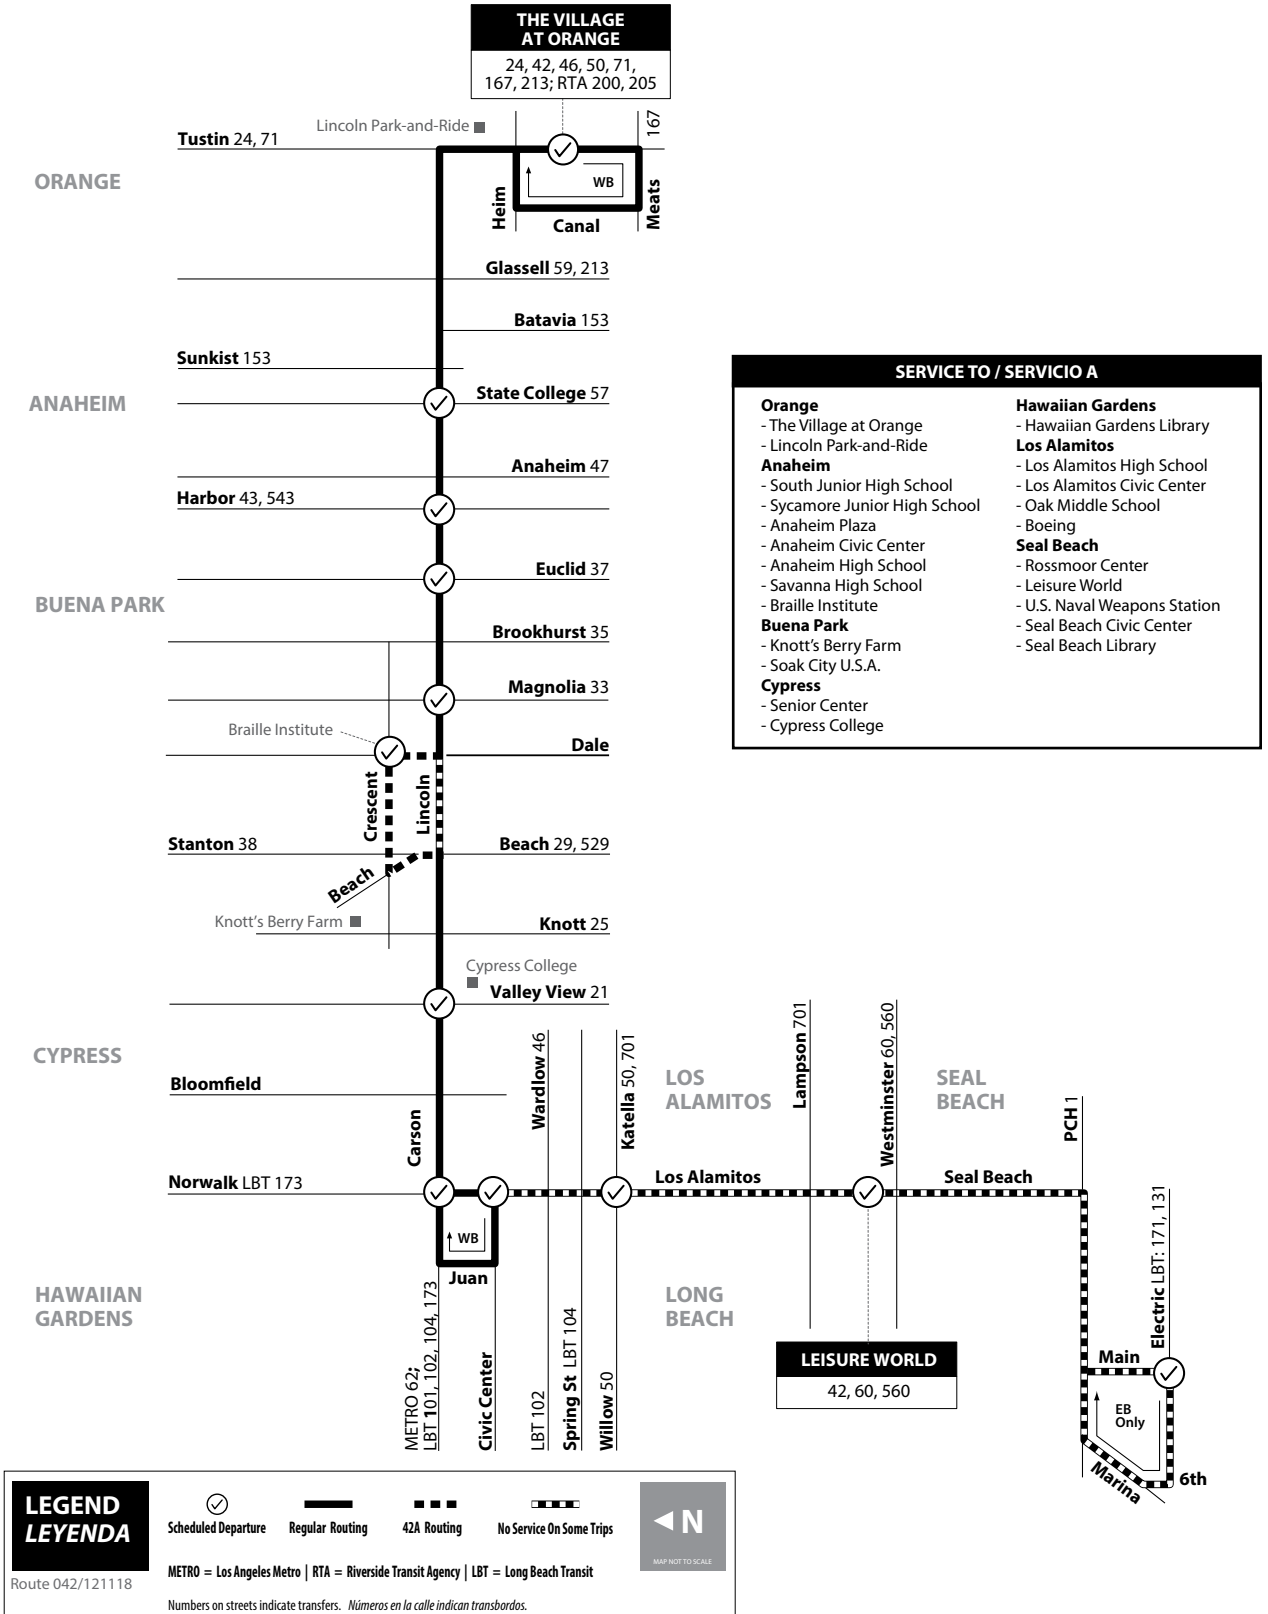

42/A

Seal Beach to Orange

via Seal Beach Blvd / Los Alamitos Blvd / Lincoln Ave

Monday - Friday
EASTBOUND To: Orange

	Electric & Main	Leisure World	Los Alamitos & Katella	Carson & Norwalk	Lincoln & Valley View	Braille Institute	Lincoln & Magnolia	Lincoln & Euclid	Lincoln & Harbor	Lincoln & State College	Village At Orange
				4:53	5:01	5:13	5:20	5:26	5:33	5:47
				5:08	5:16	5:28	5:35	5:41	5:48	6:02
	5:01	5:12	5:19	5:24	5:32	5:44	5:51	5:57	6:04	6:18
				5:37	5:47	6:00	6:09	6:16	6:24	6:41
	5:31	5:43	5:50	5:55	6:05	6:18	6:27	6:34	6:42	6:59
				6:14	6:24	6:37	6:46	6:53	7:01	7:18
	6:06	6:18	6:25	6:33	6:43	6:56	7:05	7:12	7:20	7:38
				6:51	7:01	7:14	7:23	7:30	7:38	7:56
A				6:59	7:11	7:26	7:31	7:41	7:48	7:56	8:14
				7:18	7:30	7:49	7:59	8:06	8:14	8:32
A	6:59	7:14	7:26	7:35	7:47	8:02	8:07	8:17	8:24	8:32	8:50
				7:54	8:06	8:25	8:35	8:42	8:50	9:07
A	7:35	7:50	8:02	8:11	8:23	8:38	8:43	8:53	9:00	9:08	9:25
				8:30	8:42	9:01	9:11	9:18	9:26	9:43
A	8:11	8:26	8:38	8:47	8:59	9:14	9:19	9:29	9:36	9:44	10:01
				9:03	9:16	9:37	9:47	9:54	10:04	10:21
				9:21	9:34	9:55	10:05	10:12	10:22	10:39
A	9:05	9:18	9:31	9:40	9:53	10:07	10:13	10:23	10:30	10:40	10:57
				9:56	10:09	10:30	10:40	10:47	10:57	11:14
				10:13	10:26	10:47	10:57	11:04	11:14	11:31
A	9:59	10:12	10:25	10:32	10:45	10:59	11:05	11:15	11:22	11:32	11:49
A				10:50	11:03	11:17	11:23	11:33	11:40	11:50	12:07
				11:07	11:20	11:41	11:51	11:58	12:08	12:25
A				11:26	11:39	11:53	11:59	12:09	12:16	12:26	12:43
	11:10	11:23	11:36	11:43	11:56	12:17	12:27	12:34	12:44	1:01
				12:01	12:14	12:35	12:45	12:52	1:02	1:19
A				12:20	12:33	12:47	12:53	1:03	1:10	1:20	1:37
				12:37	12:50	1:11	1:21	1:28	1:38	1:55
	12:22	12:35	12:48	12:55	1:08	1:29	1:39	1:46	1:56	2:13
A				1:14	1:27	1:41	1:47	1:57	2:04	2:14	2:31
				1:31	1:44	2:05	2:15	2:22	2:32	2:49
				1:47	2:00	2:21	2:31	2:38	2:48	3:05
S								2:45	2:52	3:02	3:19
A	1:35	1:48	2:02	2:10	2:23	2:37	2:43	2:53	3:00	3:10	3:27
				2:26	2:40	3:00	3:10	3:17	3:27	3:45
A	2:04	2:17	2:31	2:39	2:53	3:11	3:17	3:27	3:34	3:44	4:02
				3:00	3:14	3:34	3:44	3:51	4:01	4:19
A				3:13	3:27	3:45	3:51	4:01	4:08	4:18	4:38
	2:59	3:12	3:26	3:34	3:48	4:08	4:18	4:25	4:35	4:55
A				3:48	4:02	4:20	4:26	4:36	4:43	4:53	5:13
				4:10	4:24	4:44	4:54	5:01	5:11	5:31
A	3:50	4:03	4:17	4:25	4:39	4:57	5:03	5:13	5:20	5:30	5:50
				4:48	5:02	5:22	5:32	5:39	5:49	6:09
A	4:32	4:45	4:59	5:07	5:21	5:39	5:45	5:55	6:02	6:12	6:32
				5:39	5:52	6:09	6:18	6:24	6:34	6:49
	5:41	5:54	6:04	6:09	6:22	6:39	6:48	6:54	7:04	7:19
				6:39	6:52	7:09	7:18	7:24	7:34	7:49
	6:51	7:04	7:14	7:19	7:32	7:49	7:58	8:04	8:14	8:29
	8:01	8:11	8:20	8:24	8:37	8:51	8:58	9:03	9:13	9:28
	9:02	9:12	9:19	9:24	9:37	9:51	9:58	10:02	10:10	10:23
	10:22	10:32	10:39	10:44	10:57	11:11	11:18	11:22	11:30	11:42