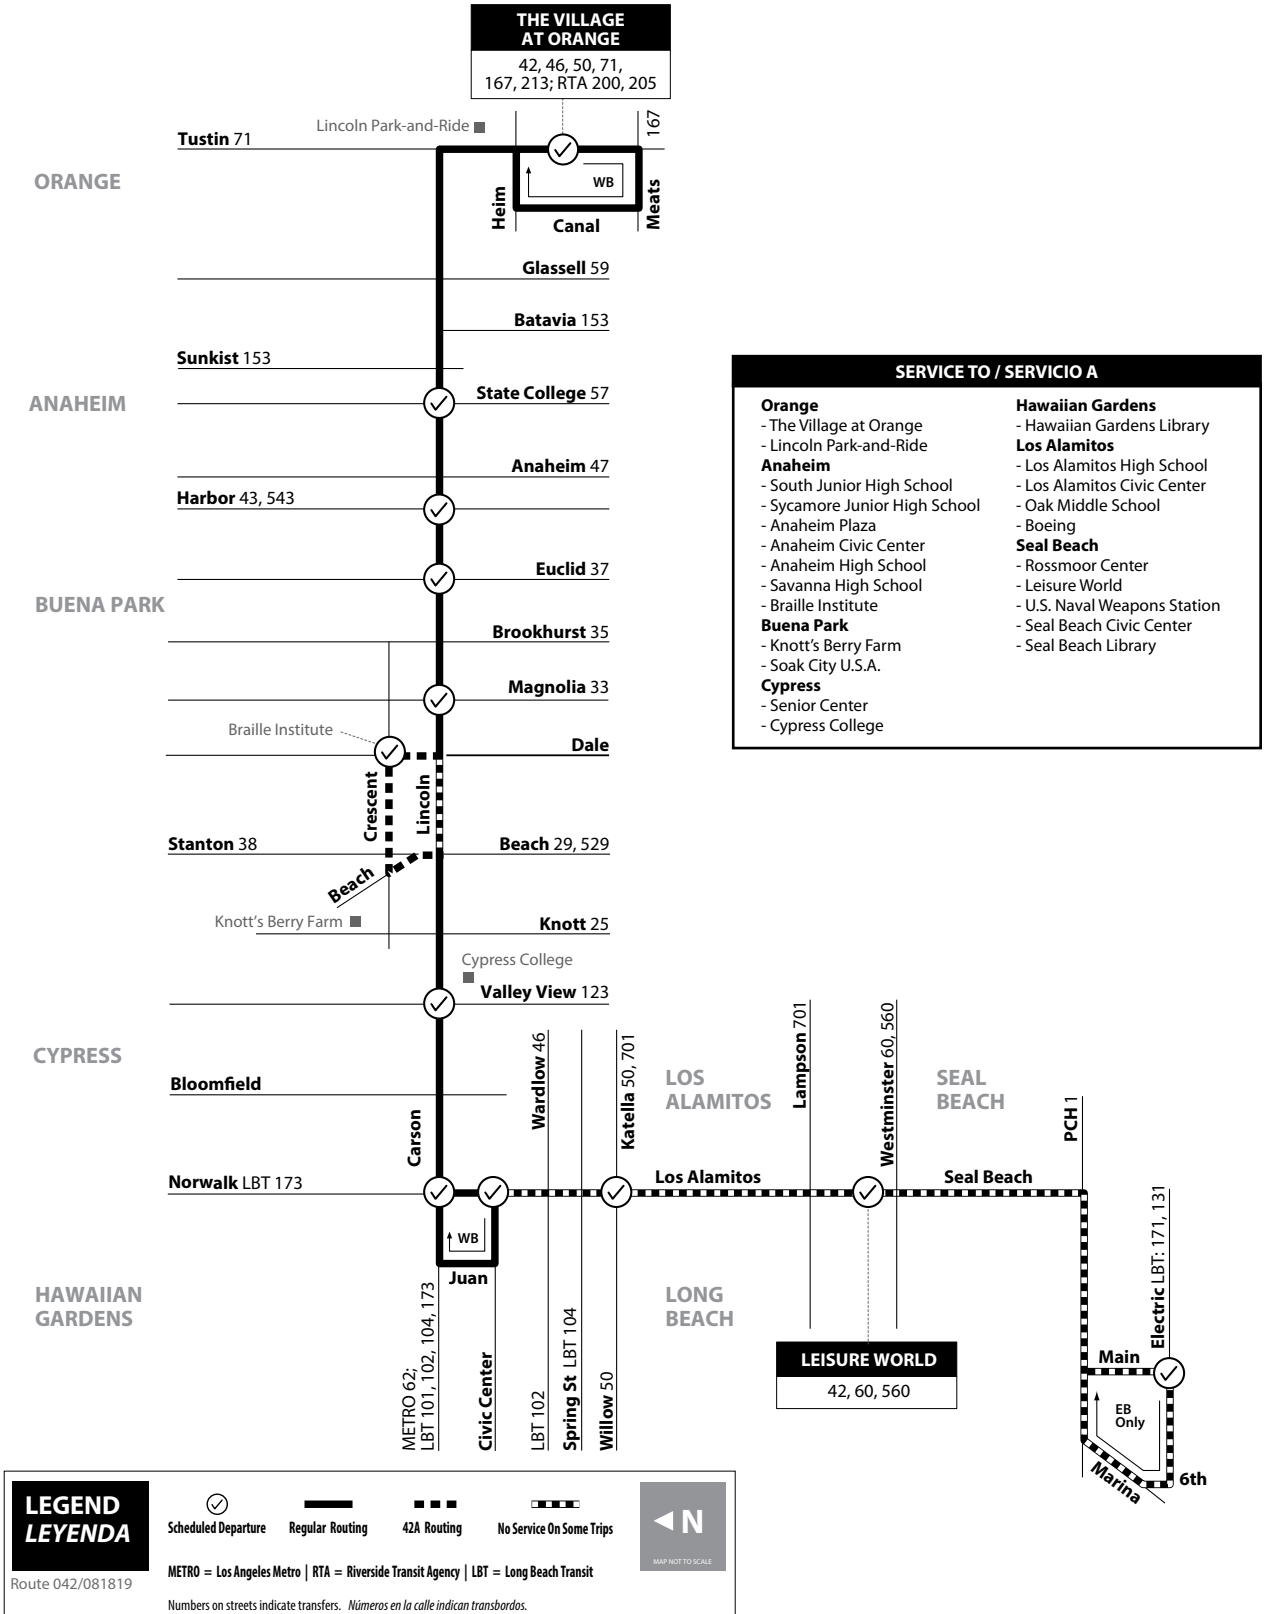

42/A

Seal Beach to Orange

via Seal Beach Blvd / Los Alamitos Blvd / Lincoln Ave

Monday - Friday
EASTBOUND To: Orange

	Electric & Main	Leisure World	Los Alamitos & Katella	Carson & Norwalk	Lincoln & Valley View	Braille Institute	Lincoln & Magnolia	Lincoln & Euclid	Lincoln & Harbor	Lincoln & State College	Village At Orange
				4:54	5:02	****	5:13	5:20	5:26	5:33	5:51
				5:12	5:20	****	5:31	5:38	5:44	5:51	6:09
5:07	5:17	5:24		5:30	5:38	****	5:49	5:56	6:02	6:09	6:27
				5:44	5:53	****	6:06	6:14	6:20	6:28	6:45
5:38	5:48	5:55		6:02	6:11	****	6:20	6:32	6:38	6:46	7:03
				6:20	6:29	****	6:39	6:50	6:56	7:04	7:21
6:14	6:24	6:31		6:38	6:47	****	7:00	7:08	7:14	7:22	7:40
				6:56	7:05	****	7:18	7:26	7:32	7:40	7:59
A				7:05	7:17	7:30	7:34	7:44	7:51	7:59	8:17
				7:23	7:33	****	7:52	8:02	8:09	8:17	8:37
A	7:05	7:19	7:30	7:40	7:51	8:05	8:10	8:20	8:26	8:34	8:53
				8:03	8:13	****	8:28	8:38	8:44	8:52	9:11
A	7:41	7:55							9:02	9:10	9:29
									9:20	9:28	9:47
A	8:15	8:28							9:38	9:47	10:06
									9:56	10:05	10:24
A	9:09	9:22							10:14	10:23	10:42
									10:32	10:41	11:00
									10:50	10:59	11:18
A	10:11	10:22							11:08	11:17	11:36
									11:26	11:35	11:54
A									11:44	11:53	12:12
				11:18	11:27	****	11:46	11:56	12:02	12:11	12:30
A				11:36	11:47	12:01	12:06	12:16	12:22	12:31	12:48
	11:25	11:36	11:46	11:54	12:05	****	12:22	12:32	12:38	12:47	1:06
				12:12	12:23	****	12:40	12:50	12:56	1:05	1:24
A				12:28	12:39	12:53	12:58	1:08	1:14	1:23	1:42
				12:47	12:58	****	1:15	1:25	1:31	1:40	1:56
	12:30	12:42	12:53	1:01	1:13	****	1:29	1:40	1:47	1:57	2:14
A				1:10	1:22	1:41	1:47	1:58	2:05	2:15	2:32
				1:37	1:49	****	2:05	2:16	2:23	2:33	2:50
				1:55	2:07	****	2:23	2:34	2:41	2:51	3:08
S								2:45	2:52	3:02	3:25
A	1:32	1:45	1:57	2:06	2:19	2:37	2:43	2:53	3:00	3:10	3:33
				2:31	2:44	****	3:01	3:11	3:18	3:28	3:51
A	2:08	2:21	2:33	2:42	2:55	3:13	3:19	3:29	3:36	3:46	4:09
				3:07	3:20	****	3:37	3:47	3:54	4:04	4:27
A				3:16	3:29	3:47	3:53	4:03	4:10	4:20	4:43
	3:04	3:17	3:29	3:38	3:51	****	4:08	4:18	4:25	4:35	4:55
A				3:48	4:01	4:19	4:25	4:35	4:42	4:52	5:14
				4:13	4:26	****	4:43	4:53	5:00	5:10	5:33
A	3:50	4:03	4:15	4:24	4:37	4:55	5:01	5:11	5:18	5:28	5:51
				4:49	5:02	****	5:19	5:29	5:36	5:46	6:03
A	4:29	4:46	4:58	5:08	5:21	5:38	5:44	5:54	6:02	6:13	6:35
				5:38	5:52	****	6:08	6:18	6:25	6:35	6:50
	5:28	5:45	5:55	6:05	6:17	****	6:33	6:43	6:50	7:00	7:15
				6:35	6:48	****	7:03	7:13	7:19	7:28	7:43
	7:00	7:17	7:23	7:32	7:43	****	7:59	8:09	8:16	8:26	8:41
	8:18	8:35	8:38	8:46	8:58	****	9:11	9:20	9:26	9:34	9:47
	9:20	9:30	9:38	9:46	9:55	****	10:09	10:17	10:22	10:30	10:42
	10:29	10:38	10:45	10:51	10:59	****	11:11	11:18	11:23	11:30	11:44