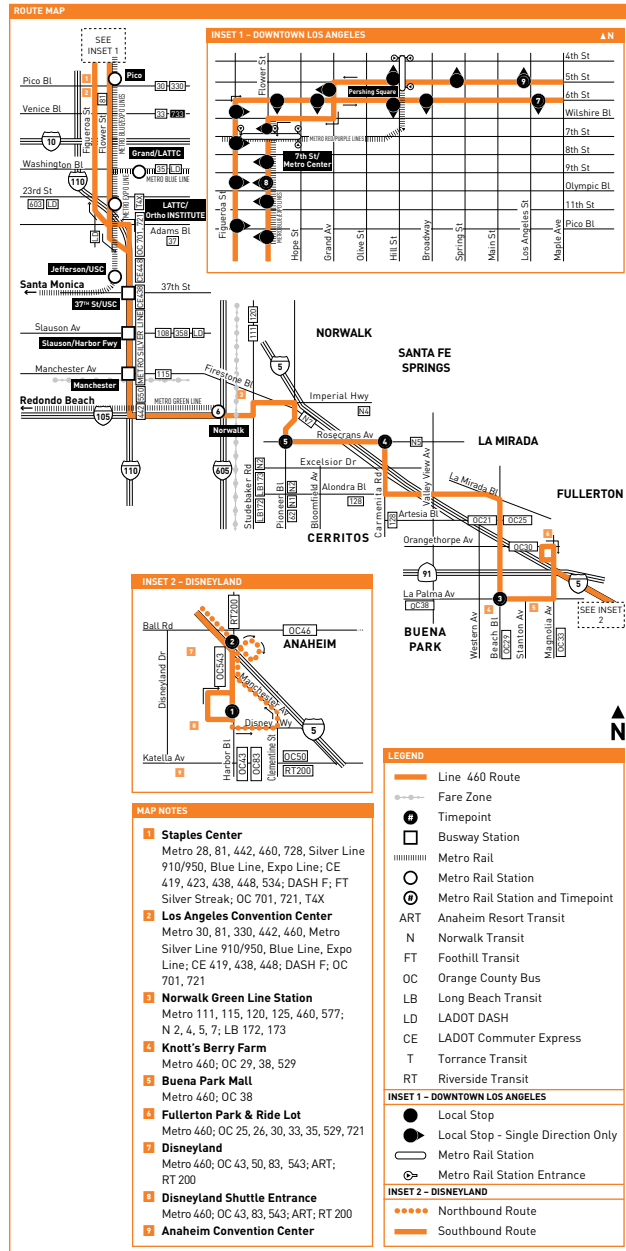

Rutas y Horarios de la Autoridad de Transporte del Condado Metropolitano de Los Angeles (Metro) Que Dan Servicio al Condado de Orange

A continuación se detallan los horarios y de las rutas de la Metro que dan servicio al Condado de Orange. Todos los horarios eran exactos en la hora de la impresión. Para mas información, favor de comunicarse con la Metro directamente por el internet en www.metro.net o llame al 323-GO-METRO (466-3876).

Routing and times are subject to change. For current schedules and additional information, please visit www.metro.net

METRO BUS 460

Monday through Friday

460

Northbound - Westbound *Al Norte - Al Oeste* (Approximate Times / Tiempos Aproximados)