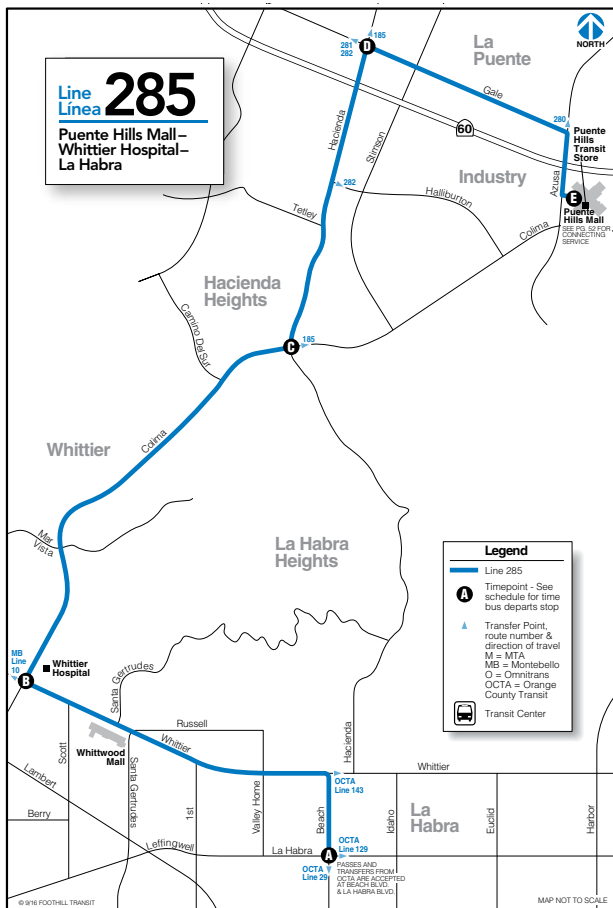

FOOTHILL TRANSIT BUS 285

NORTHBOUND/EN DIRECCION NORTE

LA HABRA TO INDUSTRY LA HABRA HACIA INDUSTRY

WEEKDAY
ENTRE SEMANA

A	B	C	D	E
5:35	5:50	5:58	6:04	6:14
6:35	6:50	6:58	7:04	7:14
7:35	7:50	7:58	8:06	8:16
8:35	8:50	9:00	9:12	9:23
9:35	9:50	10:00	10:12	10:23
10:35	10:50	11:00	11:12	11:23
11:35	11:50	12:00	12:12	12:23
12:35	12:50	1:00	1:12	1:23
1:35	1:50	2:00	2:12	2:23
2:35	2:50	3:00	3:12	3:23
3:35	3:50	4:00	4:12	4:23
4:35	4:50	5:00	5:12	5:23
5:35	5:50	6:00	6:12	6:23
6:35	6:50	6:58	7:06	7:19
7:35	7:48	7:56	8:05	8:15
8:35	8:48	8:56	9:05	9:15

WEEKEND/HOLIDAY
FIN DE SEMANA Y DÍA FESTIVO

A	B	C	D	E
8:13	8:25	8:33	8:41	8:50
9:10	9:24	9:32	9:40	9:49
10:10	10:23	10:31	10:39	10:49
11:10	11:23	11:31	11:39	11:49
12:10	12:23	12:31	12:40	12:50
1:10	1:24	1:33	1:42	1:52
2:10	2:24	2:33	2:41	2:51
3:10	3:24	3:33	3:41	3:51
4:10	4:24	4:33	4:41	4:54
5:10	5:24	5:32	5:40	5:50
6:10	6:24	6:32	6:40	6:50
7:10	7:24	7:32	7:40	7:50

SOUTHBOUND/EN DIRECCION SUR

INDUSTRY TO LA HABRA INDUSTRY HACIA LA HABRA

WEEKDAY
ENTRE SEMANA

E	D	C	B	A
5:35	5:44	5:52	6:00	6:12
6:35	6:44	6:52	7:00	7:12
7:35	7:45	7:54	8:02	8:14
8:35	8:45	8:57	9:08	9:20
9:35	9:47	9:59	10:10	10:22
10:35	10:47	10:59	11:10	11:22
11:35	11:47	11:59	12:10	12:23
12:35	12:47	12:59	1:10	1:23
1:35	1:47	1:59	2:10	2:23
2:35	2:47	2:59	3:10	3:23
3:35	3:47	3:59	4:10	4:23
4:35	4:47	4:59	5:10	5:23
5:35	5:47	5:59	6:10	6:23
6:35	6:46	6:56	7:06	7:18
7:35	7:45	7:53	8:01	8:11
8:35	8:45	8:53	9:01	9:11

Routing and times are subject to change. For current schedules and additional information, please visit www.foothilltransit.org