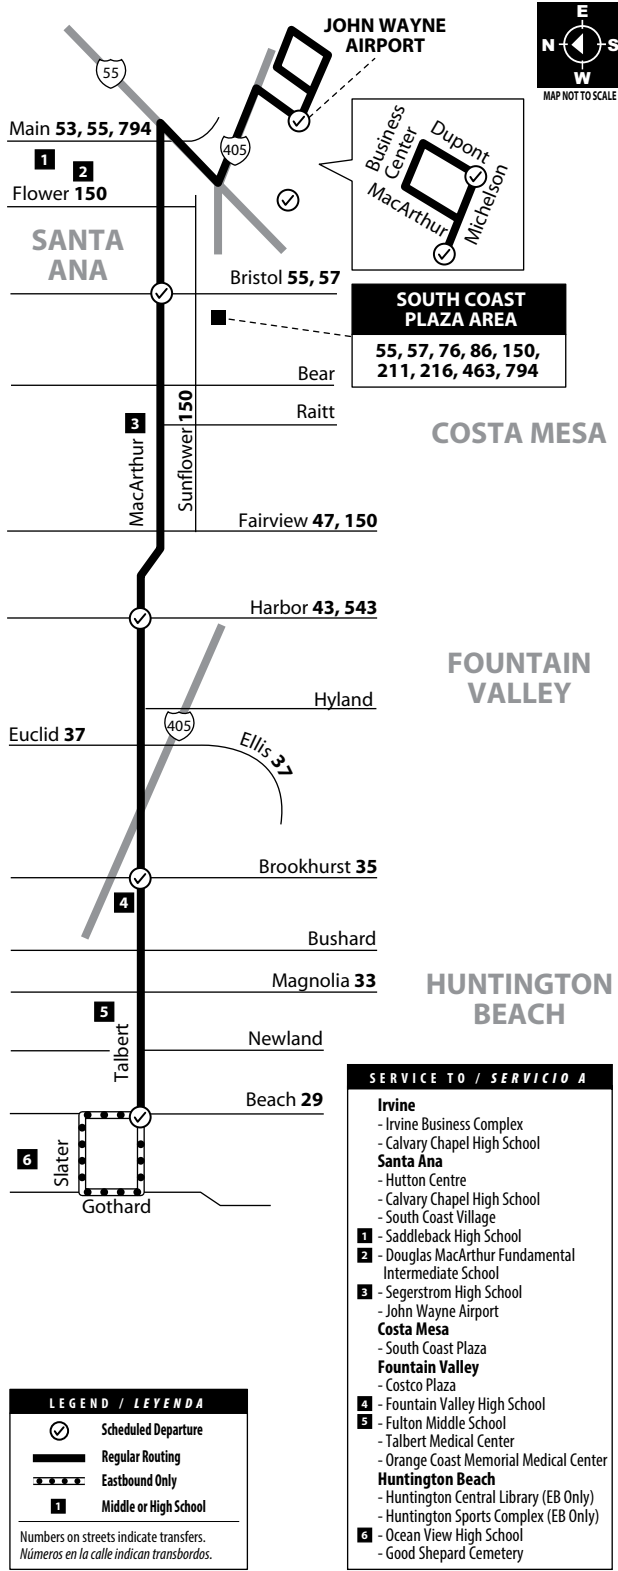

# Huntington Beach to John Wayne Airport

via Talbert Ave / MacArthur Blvd

## Monday - Friday EASTBOUND To: John Wayne Airport

Talbert & Beach	Talbert & Brookhurst	MacArthur & Harbor	MacArthur & Bristol	John Wayne Airport (Lower Level)	Dupont & Michelson
6:02	6:17	6:24	6:32	6:43	6:49
6:56	7:15	7:24	7:33	7:45	7:51
7:56	8:15	8:24	8:33	8:45	8:51
8:56	9:14	9:24	9:32	9:44	9:49
9:56	10:14	10:24	10:32	10:44	10:49
10:58	11:15	11:24	11:32	11:44	11:49
11:58	<b>12:15</b>	<b>12:24</b>	<b>12:32</b>	<b>12:44</b>	<b>12:49</b>
<b>12:58</b>	<b>1:15</b>	<b>1:24</b>	<b>1:32</b>	<b>1:44</b>	<b>1:49</b>
<b>1:57</b>	<b>2:15</b>	<b>2:24</b>	<b>2:33</b>	<b>2:45</b>	<b>2:50</b>
<b>2:57</b>	<b>3:15</b>	<b>3:24</b>	<b>3:33</b>	<b>3:43</b>	<b>3:50</b>
<b>4:02</b>	<b>4:20</b>	<b>4:29</b>	<b>4:38</b>	<b>4:48</b>	<b>4:55</b>
<b>5:05</b>	<b>5:21</b>	<b>5:29</b>	<b>5:38</b>	<b>5:48</b>	<b>5:53</b>
<b>6:10</b>	<b>6:26</b>	<b>6:34</b>	<b>6:43</b>	<b>6:53</b>	<b>6:58</b>

## Monday - Friday WESTBOUND To: Huntington Beach

Dupont & Michelson	John Wayne Airport (Lower Level)	MacArthur & Bristol	MacArthur & Harbor	Talbert & Brookhurst	Talbert & Beach
6:00	6:05	6:20	6:29	6:36	6:43
7:00	7:05	7:20	7:29	7:36	7:43
8:02	8:07	8:20	8:29	8:36	8:44
9:02	9:07	9:20	9:29	9:36	9:44
10:02	10:07	10:20	10:29	10:36	10:44
11:02	11:07	11:20	11:29	11:37	11:45
<b>12:02</b>	<b>12:07</b>	<b>12:20</b>	<b>12:29</b>	<b>12:37</b>	<b>12:45</b>
<b>1:02</b>	<b>1:07</b>	<b>1:20</b>	<b>1:29</b>	<b>1:37</b>	<b>1:45</b>
<b>2:01</b>	<b>2:06</b>	<b>2:19</b>	<b>2:29</b>	<b>2:37</b>	<b>2:46</b>
<b>3:06</b>	<b>3:11</b>	<b>3:24</b>	<b>3:34</b>	<b>3:42</b>	<b>3:51</b>
<b>4:00</b>	<b>4:05</b>	<b>4:22</b>	<b>4:34</b>	<b>4:45</b>	<b>4:55</b>
<b>5:05</b>	<b>5:10</b>	<b>5:27</b>	<b>5:39</b>	<b>5:50</b>	<b>6:00</b>
<b>6:08</b>	<b>6:13</b>	<b>6:28</b>	<b>6:39</b>	<b>6:48</b>	<b>6:56</b>

Route 076/040917