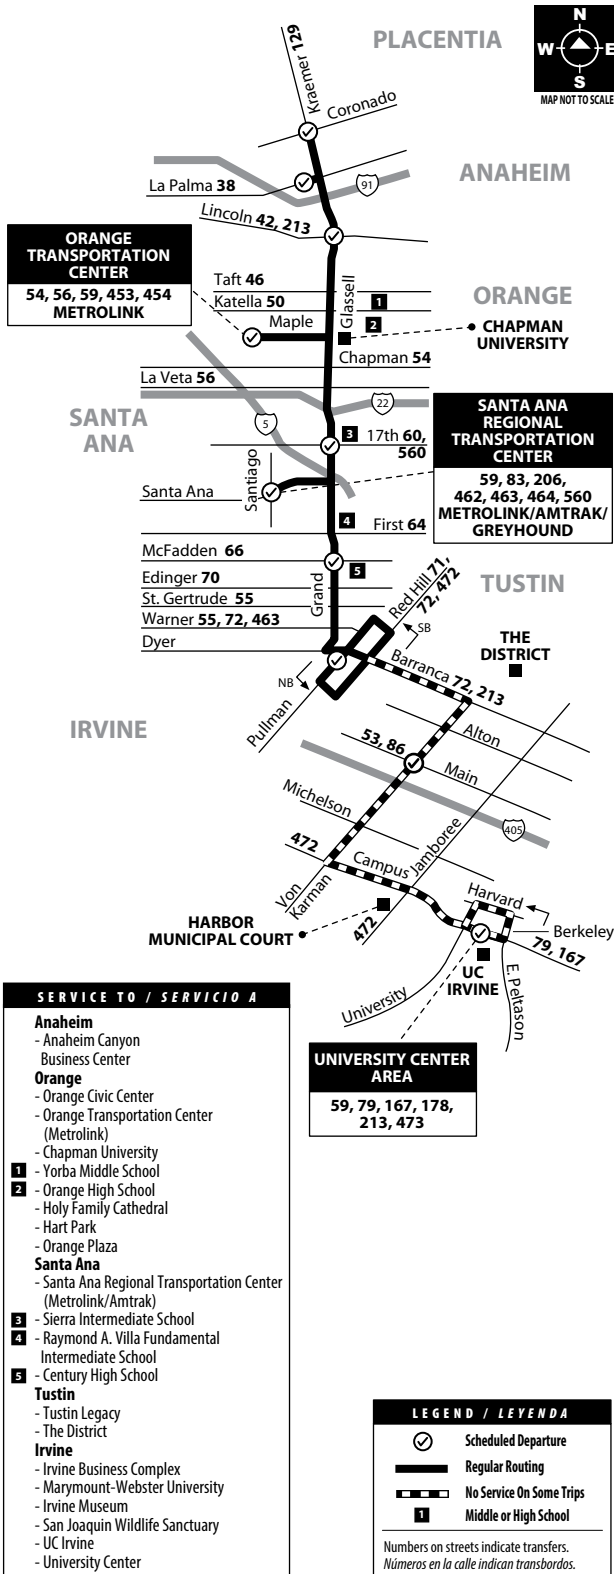

via Kraemer Blvd / Glassell St / Grand Ave / Von Karman Ave

Monday - Friday
NORTHBOUND To: Anaheim

University Center	Von Karman & Main	Dyer & Pullman	Pullman & Dyer	Grand & McFadden	Santa Ana Regional Transportation Center	Grand & 17th	Orange Transportation Center	Glassell & Lincoln	La Palma & Kraemer
4:26	4:35	4:41	.....	4:47	4:57	5:01	5:09	5:20	5:24
4:51	5:00	5:06	.....	5:12	5:22	5:26	5:34	5:45	5:49
5:11	5:20	5:26	.....	5:32	5:42	5:46	5:54	6:05	6:09
5:35	5:45	5:51	.....	5:59	6:08	6:14	6:24	6:37	6:43
6:02	6:13	6:20	.....	6:29	6:40	6:45	6:54	7:08	7:14
6:22	6:35	6:44	.....	6:53	7:07	7:14	7:24	7:38	7:42
6:47	7:00	7:09	.....	7:18	7:32	7:39	7:49	8:03	8:07
7:07	7:21	7:30	.....	7:41	7:55	8:02	8:14	8:27	8:33
7:34	7:48	7:57	.....	8:07	8:20	8:26	8:37	8:49	8:55
7:59	8:13	8:22	.....	8:32	8:45	8:51	9:02	9:14	9:20
8:24	8:38	8:47	.....	8:57	9:10	9:16	9:27	9:39	9:45
8:47	9:02	9:11	.....	9:21	9:33	9:40	9:51	10:04	10:10
			9:29	9:43	9:55	10:02	10:13	10:26	10:32
9:31	9:46	9:55	.....	10:05	10:17	10:24	10:35	10:48	10:54
			10:22	10:36	10:48	10:55	11:06	11:19	11:25
10:30	10:46	10:55	.....	11:05	11:18	11:25	11:37	11:51	11:57
			11:19	11:36	11:49	11:56	12:08	12:22	12:28
11:31	11:47	11:56	.....	12:06	12:19	12:26	12:38	12:52	12:58
			12:24	12:41	12:54	1:01	1:13	1:27	1:33
12:41	12:57	1:06	.....	1:16	1:29	1:36	1:48	2:02	2:08
			1:34	1:51	2:04	2:11	2:23	2:37	2:43
1:48	2:04	2:13	.....	2:23	2:36	2:43	2:55	3:09	3:15
			2:33	2:50	3:03	3:10	3:22	3:36	3:42
		2:43	.....	2:55	3:08	3:15	3:25		
2:36	2:53	3:06	.....	3:18	3:31	3:38	3:48	4:02	4:08
3:06	3:23	3:36	.....	3:48	4:01	4:08	4:18	4:31	4:37
3:36	3:53	4:06	.....	4:18	4:31	4:38	4:48	5:01	5:07
3:59	4:16	4:30	.....	4:42	4:57	5:04	5:18	5:32	5:37
4:20	4:38	4:57	.....	5:08	5:23	5:30	5:43	5:58	6:03
4:50	5:08	5:27	.....	5:38	5:53	6:00	6:13	6:28	6:33
5:33	5:51	6:05	.....	6:14	6:27	6:33	6:43	6:57	7:03
6:10	6:26	6:38	.....	6:46	6:57	7:03	7:13	7:24	7:29
6:50	7:06	7:18	.....	7:26	7:37	7:43	7:53	8:04	8:09
7:35	7:51	8:03	.....	8:11	8:22	8:28	8:38	8:49	8:54
8:41	8:55	9:02	.....	9:10	9:18	9:24	9:33	9:43	9:47
9:36	9:50	9:57	.....	10:05	10:13	10:19	10:28	10:38	10:42
10:30	10:43	10:50	.....	10:57	11:05	11:10	11:18	11:28	11:30

S = Operates Tuesday, Wednesday, Thursday and Friday when Century High School is in session.
= Opera los martes, miércoles, jueves y viernes cuando Century High School está en sesión.

TRANSFER NOTE / LA TRANSFERENCIA DE LA NOTA

Passengers transferring between OCTA Routes 59 and 129 should transfer at Kraemer & Coronado. To connect from the 59 northbound to the 129 eastbound passengers need to walk from La Palma & Kraemer to Kraemer & Coronado.

Pasajeros transbordando entre las Rutas 59 y 129 de OCTA deben ir a Kraemer y Coronado. Para conectar del 59 hacia el Norte al 129 hacia el Este, pasajeros deben caminar de La Palma y Kraemer a Kraemer y Coronado.

Route 059/040917