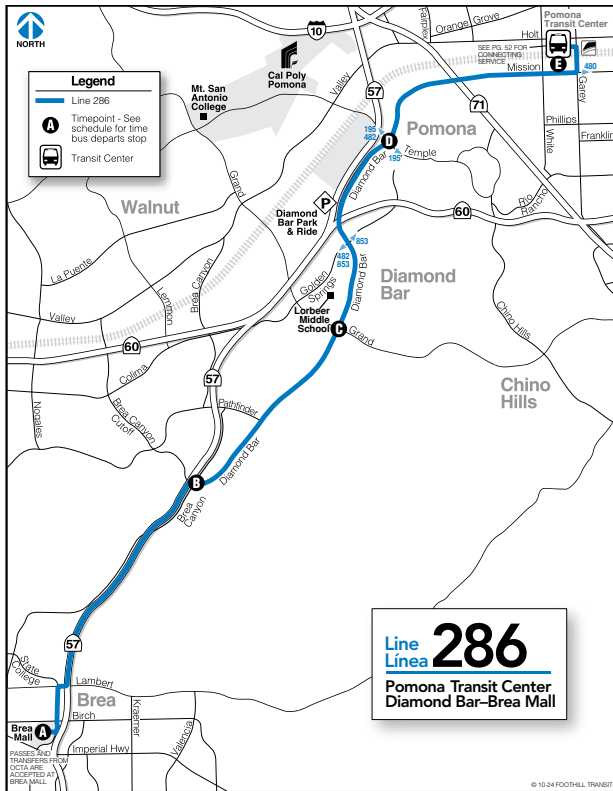

FOOTHILL TRANSIT BUS 286

NORTHBOUND/EN DIRECCION NORTE

BREA TO POMONA BREA HACIA POMONA

WEEKDAY
ENTRE SEMANA

A	B	C	D	E
6:20	6:28	6:38	6:48	7:00
7:20	7:28	7:38	7:48	8:00
8:20	8:28	8:38	8:48	9:00
9:20	9:28	9:38	9:48	10:00
10:20	10:30	10:40	10:50	11:02
11:20	11:30	11:40	11:50	12:02
12:20	12:32	12:42	12:52	1:04
1:20	1:32	1:42	1:52	2:04
2:20	2:32	2:42	2:52	3:04
3:20	3:32	3:42	3:52	4:04
4:20	4:37	4:47	4:57	5:09
5:20	5:37	5:47	5:57	6:09
6:20	6:38	6:48	6:58	7:10
7:20	7:32	7:42	7:52	8:04
8:20	8:30	8:40	8:50	9:02
9:20	9:29	9:39	9:49	10:01
10:20	10:29	10:39	10:49	11:01

WEEKEND/HOLIDAY
IN DE SEMANA Y DIA FESTIVO

A	B	C	D	E
7:35	7:48	7:56	8:09	8:21
8:35	8:48	8:56	9:09	9:21
9:35	9:48	9:56	10:09	10:21
10:35	10:48	10:56	11:09	11:21
11:35	11:48	11:56	12:09	12:23
12:35	12:48	12:56	1:09	1:23
1:35	1:48	1:56	2:09	2:23
2:35	2:48	2:56	3:09	3:23
3:35	3:48	3:56	4:09	4:23
4:35	4:48	4:56	5:09	5:23
5:35	5:48	5:56	6:09	6:21
6:35	6:48	6:56	7:09	7:21
7:35	7:48	7:56	8:09	8:21

SOUTHBOUND/EN DIRECCION SUR

POMONA TO BREA POMONA HACIA BREA

WEEKDAY
ENTRE SEMANA

E	D	C	B	A
6:15	6:30	6:43	6:52	7:07
7:15	7:35	7:48	7:57	8:12
8:15	8:35	8:48	8:57	9:12
9:15	9:30	9:40	9:49	10:03
10:15	10:30	10:40	10:49	11:03
11:15	11:33	11:43	11:52	12:06
12:15	12:33	12:43	12:52	1:06
1:15	1:35	1:45	1:54	2:08
2:15	2:35	2:45	2:55	3:09
3:15	3:35	3:45	3:55	4:09
4:15	4:33	4:43	4:53	5:07
5:15	5:33	5:43	5:53	6:07
6:15	6:30	6:40	6:49	7:03
7:15	7:30	7:40	7:49	8:03
8:15	8:30	8:40	8:49	9:03
9:15	9:30	9:40	9:49	10:03
10:15	10:30	10:40	10:49	11:03