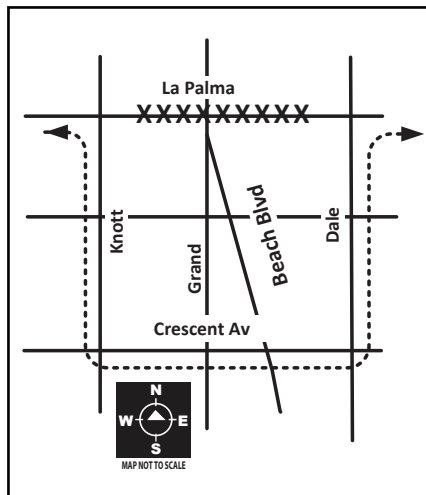

Knott's Scary Farm®, Buena Park

Date/Días: 9/16/21 - 11/01/21

Hours/Hóras: 5:00 p.m. - 2:00 a.m.

Routes affected: 29 SB and 38

Effective Thursday, September 16, 2021 through November 1, 2021, buses on Route 29 southbound and Route 38 will be on detour, in the City of Buena Park, due to Knott's Scary Farm®. During this detour, buses will not operate on La Palma between Knott and Dale, or on Beach Blvd going southbound between Auto Center Dr. and Crescent.

Rutas afectadas: 29 hacia el sur y 38

Efectivo el jueves, 16 de septiembre del 2021 hasta el 1 de noviembre del 2021, la ruta 29 hacia el sur y la ruta 38 estarán en desvío en la ciudad de Buena Park debido al evento Knott's Scary Farm®. Durante este desvío, los autobuses no viajarán sobre La Palma entre Knott y Dale, o sobre Beach Blvd hacia el sur entre Auto Center Dr. y Crescent.

El desvío **NO** será efectivo en:

- 19, 20, 21 y 22 de septiembre
- 27, 28 y 29 de septiembre
- 4, 5 y 6 de octubre
- 11, 12 y 13 de octubre
- 18, 19 y 20 de octubre
- 25, 26 y 27 de octubre

NOTA: Este desvío es para reducir los retrasos debido al tráfico en Knott's Berry Farm.

29 Southbound/Sur 5:00 p.m. - 2:00 a.m.

38 5:00 p.m. - 2:00 a.m.

Regular Routing Detour

Short-turn Routing Detour

For more information/ para más información:
www.octa.net / 714-636-RIDE (7433)

Remove 11/2/21