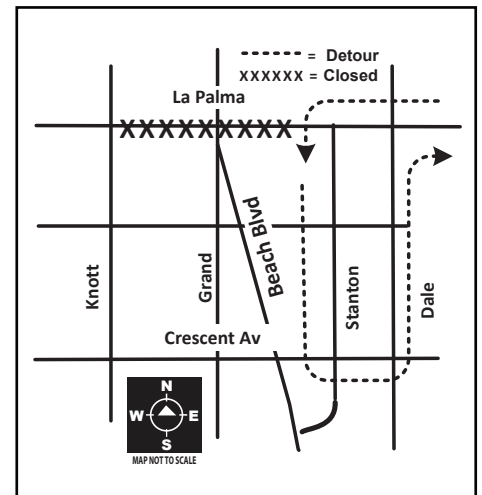

Knott's Scary Farm®, Buena Park

Date/Días: 9/16/21 - 11/01/21

Hours/Hóras: 5:00 p.m. - 2:00 a.m.

Routes affected: 29 SB and 38

Effective Thursday, September 16, 2021 through November 1, 2021, buses on Route 29 southbound and Route 38 will be on detour, in the City of Buena Park, due to Knott's Scary Farm®. During this detour, buses will not operate on La Palma between Knott and Dale, or on Beach Blvd going southbound between Auto Center Dr. and Crescent.

The detour will **NOT** take place on:

- Sept. 19, 20, 21, & 22
- Sept. 27, 28, & 29
- Oct. 4, 5, & 6
- Oct. 11, 12, & 13
- Oct. 18, 19, & 20
- Oct. 25, 26, & 27

NOTE: This detour is to reduce delays due to heavy traffic at Knott's Berry Farm.

Rutas afectadas: 29 hacia el sur y 38

Efectivo el jueves, 16 de septiembre del 2021 hasta el 1 de noviembre del 2021, la ruta 29 hacia el sur y la ruta 38 estarán en desvío en la ciudad de Buena Park debido al evento Knott's Scary Farm®. Durante este desvío, los autobuses no viajarán sobre La Palma entre Knott y Dale, o sobre Beach Blvd hacia el sur entre Auto Center Dr. y Crescent.

29 Southbound/Sur 5:00 p.m. - 2:00 a.m.

38 5:00 p.m. - 2:00 a.m.

Regular Routing Detour

Short-turn Routing Detour

For more information/ para más información:
www.octa.net / 714-636-RIDE (7433)

Remove 11/2/21