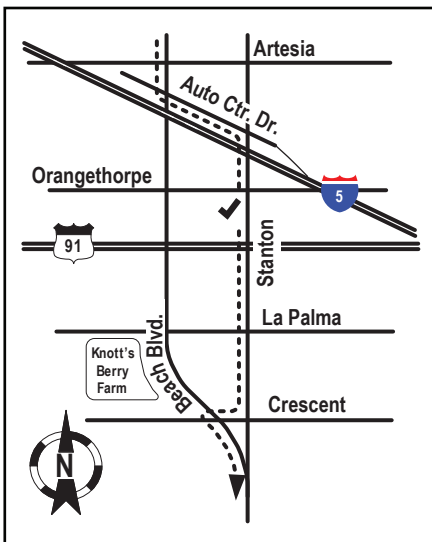

Knott's Scary Farm®, Buena Park

Date/Días: 9/16/21 - 11/01/21

Hours/Hóras: 5:00 p.m. - 2:00 a.m.

Routes affected: 29 SB and 38

Effective Thursday, September 16, 2021 through November 1, 2021, buses on Route 29 southbound and Route 38 will be on detour, in the City of Buena Park, due to Knott's Scary Farm®. During this detour, buses will not operate on La Palma between Knott and Dale, or on Beach Blvd going southbound between Auto Center Dr. and Crescent.

The detour will **NOT** take place on:

- Sept. 19, 20, 21, & 22
- Sept. 27, 28, & 29
- Oct. 4, 5, & 6
- Oct. 11, 12, & 13
- Oct. 18, 19, & 20
- Oct. 25, 26, & 27

NOTE: This detour is to reduce delays due to heavy traffic at Knott's Berry Farm.

Rutas afectadas: 29 hacia el sur y 38

Efectivo el jueves, 16 de septiembre del 2021 hasta el 1 de noviembre del 2021, la ruta 29 hacia el sur y la ruta 38 estarán en desvío en la ciudad de Buena Park debido al evento Knott's Scary Farm®. Durante este desvío, los autobuses no viajarán sobre La Palma entre Knott y Dale, o sobre Beach Blvd hacia el sur entre Auto Center Dr. y Crescent.

29 Southbound/Sur 5:00 p.m. - 2:00 a.m.

38 5:00 p.m. - 2:00 a.m.

Regular Routing Detour

Short-turn Routing Detour

For more information/ para más información:
www.octa.net / 714-636-RIDE (7433)

Remove 11/2/21