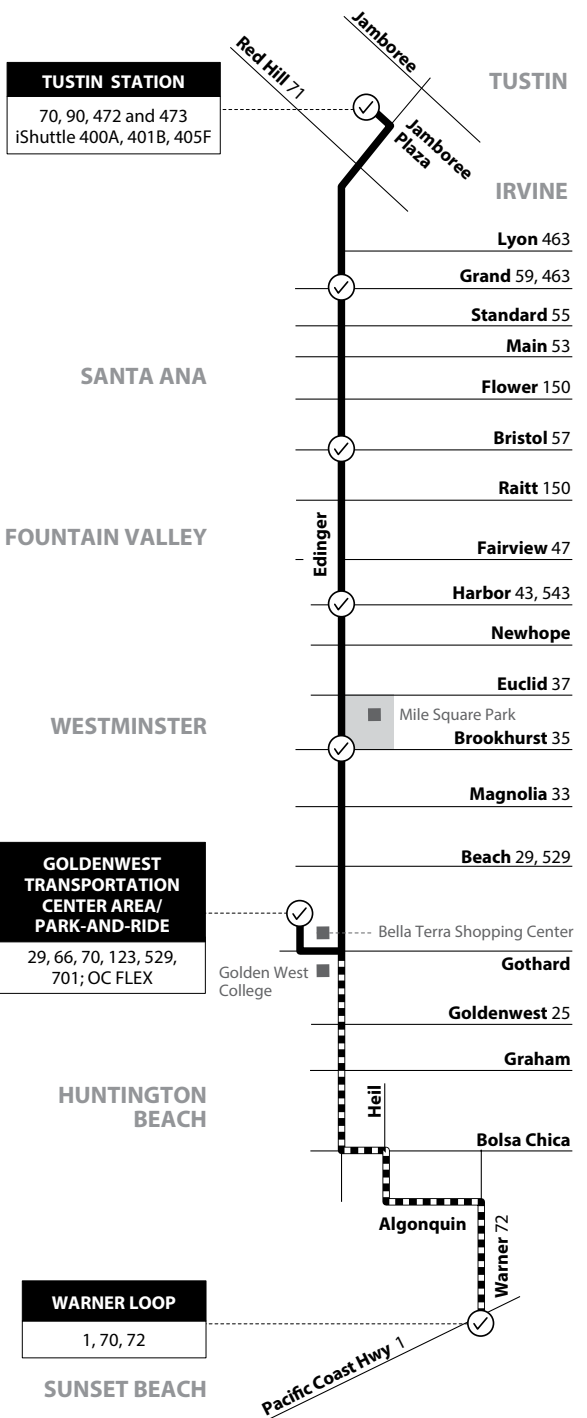

LEGEND
LEYENDA

Scheduled Departure
 Regular Routing
 No Service On Some Trips

iShuttle = Irvine Business Complex
Route 070/111519
Numbers on streets indicate transfers. *Números en la calle indican transbordos.*

MAP NOT TO SCALE

Monday-Friday
EASTBOUND To: Tustin

Warner & Pacific Coast Hwy	Goldenwest Transportation Center	Edinger & Brookhurst	Edinger & Harbor	Edinger & Bristol	Edinger & Grand	Tustin Metrolink Station
	5:24	5:36	5:42	5:49	5:58	6:08
5:37	5:54	6:08	6:14	6:22	6:30	6:40
5:52	6:09	6:23	6:29	6:37	6:45	6:55
	6:24	6:38	6:44	6:51	7:00	7:10
6:24	6:40	6:54	6:59	7:05	7:14	7:24
6:39	6:55	7:09	7:14	7:20	7:29	7:39
	7:24	7:38	7:44	7:51	8:00	8:10
7:37	7:54	8:08	8:14	8:21	8:30	8:40
	8:24	8:38	8:44	8:51	9:00	9:10
8:34	8:48	9:04	9:11	9:19	9:29	9:39
	9:19	9:35	9:42	9:50	10:00	10:10
9:29	9:49	10:05	10:12	10:20	10:30	10:40
	10:23	10:39	10:45	10:52	11:01	11:10
10:32	10:53	11:09	11:15	11:22	11:31	11:40
	11:20	11:36	11:43	11:51	12:01	12:11
11:30	11:50	12:07	12:14	12:22	12:32	12:42
	12:23	12:35	12:42	12:51	1:02	1:13
12:31	12:53	1:04	1:11	1:20	1:31	1:42
	1:20	1:38	1:45	1:53	2:03	2:13
1:33	1:53	2:07	2:14	2:22	2:32	2:42
	2:19	2:36	2:44	2:52	3:01	3:12
2:30	2:50	3:10	3:18	3:26	3:35	3:46
	3:20	3:40	3:47	3:55	4:05	4:15
3:30	3:50	4:10	4:17	4:25	4:35	4:45
	4:20	4:40	4:47	4:55	5:05	5:15
4:34	4:52	5:12	5:18	5:25	5:34	5:44
	5:22	5:42	5:48	5:55	6:04	6:13
5:34	5:52	6:12	6:18	6:25	6:34	6:43
	6:19	6:39	6:46	6:54	7:03	7:12
6:28	6:49	7:08	7:15	7:23	7:32	7:41
	7:22	7:38	7:44	7:51	8:00	8:09
7:34	7:52	8:08	8:14	8:21	8:30	8:39
	8:22	8:37	8:43	8:50	8:59	9:08
8:34	8:52	9:07	9:13	9:20	9:29	9:38
	9:32	9:46	9:52	9:59	10:08	10:17