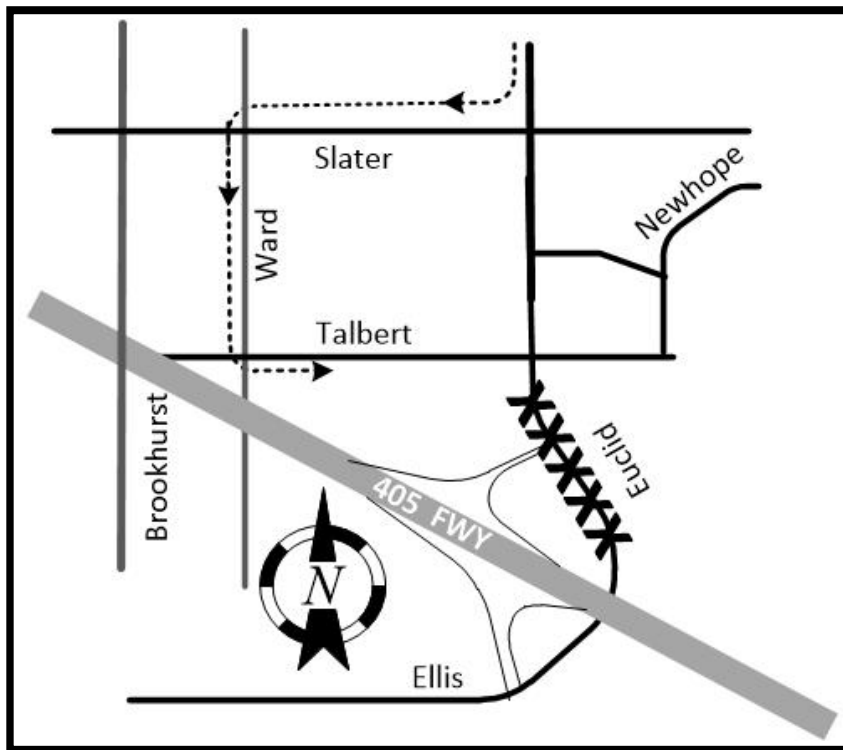

Route 37: Construction Detour, Fountain Valley

Ruta 37: Desvío debido a construcción, Fountain Valley

Date/Hours: 1/10/20, 10:00 p.m. - 1/11/20, 7:00 p.m.

Dias/Hóras: 1/12/20, 1/18/20, 1/19/20 -- 7:00 a.m. - 5:00 p.m.

Route affected: 37 Southbound

Effective Friday, January 10 2020 at 10:00 a.m. until Saturday, January 11, 2020 at 7:00 p.m. and Sunday, January 12, 2020 Saturday, January 18, 2020 Sunday, January 19, 2020 from 7:00 a.m. to 7:00 p.m. Route 37 southbound will be on detour in the city of Fountain Valley due to construction

Please see map below for more information.

Ruta afectada: 37 Hacia el sur

A partir del viernes 10 de enero de 2020 a las 10:00 a.m. hasta sábado 11 de enero de 2020 a las 7:00 p.m. y domingo 12 de enero de 2020 sábado 18 de enero de 2020 domingo 19 de enero de 2020 de las 7:00 a.m. a 7:00 p.m. los autobuses de la ruta 37 hacia el sur estarán en desvío en la ciudad de Fountain Valley debido a las obras de construcción.

Por favor, vea el mapa abajo para más información.

37

Southbound /
Hacia el sur

For more information / para más información:
www.octa.net / 714-636-RIDE (7433)

Remove 1/20/20