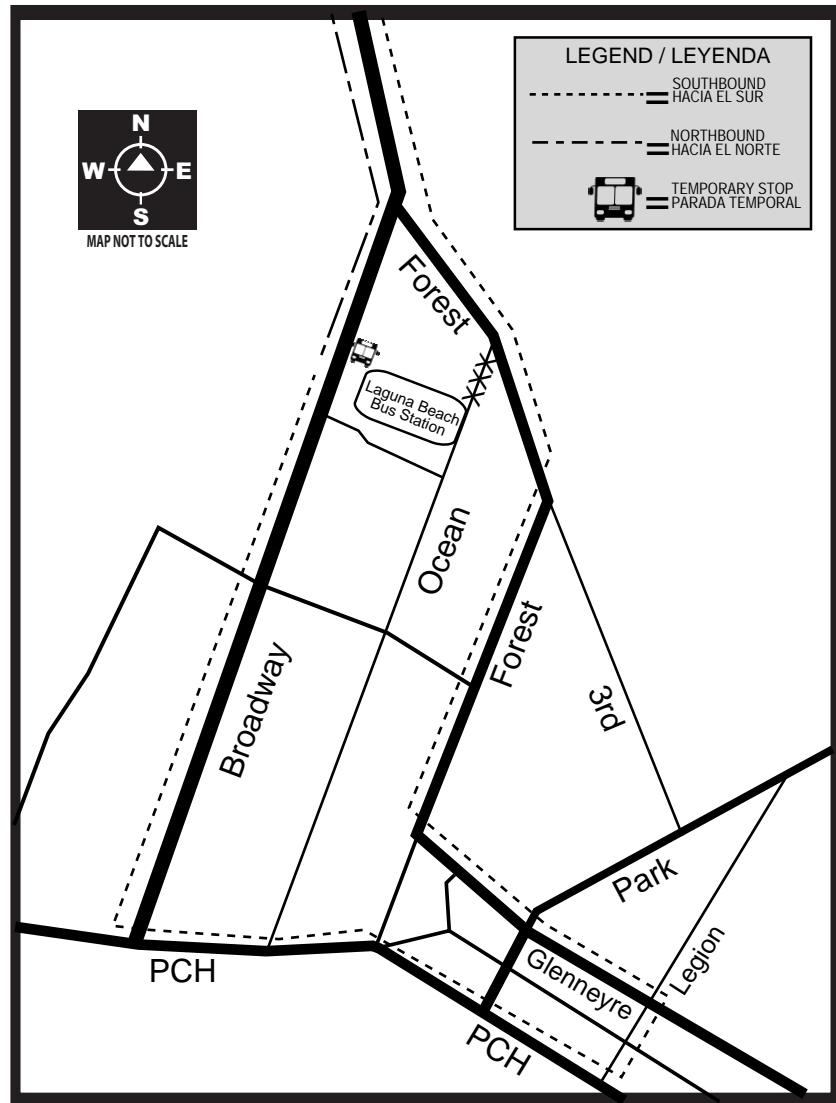

Route 89: Temporarily Rerouted, Laguna Beach Ruta 89: Redirigida Temporalmente, Laguna Beach

Date/Dias: 6/27/20 - 10/10/2020

Route affected: 89

Effective Saturday, June 27, 2020 until Saturday, October 10, 2020 the Route 89 will be rerouted at the Laguna Beach Bus Station and have a temporary stop on Broadway.

Please see the map below for more information.

Ruta afectada: 89

A partir del sabado 27 de junio de 2020 hasta sabado 10 de octubre de 2020, la ruta 89 será redirigida en la estación de autobuses de Laguna Beach y tendrá una parada temporal en Broadway.

Por favor vea el mapa abajo para más información.

89

For more information / para mas información:
www.octa.net / 714-636-RIDE (7433)

Remove: 10/11/20